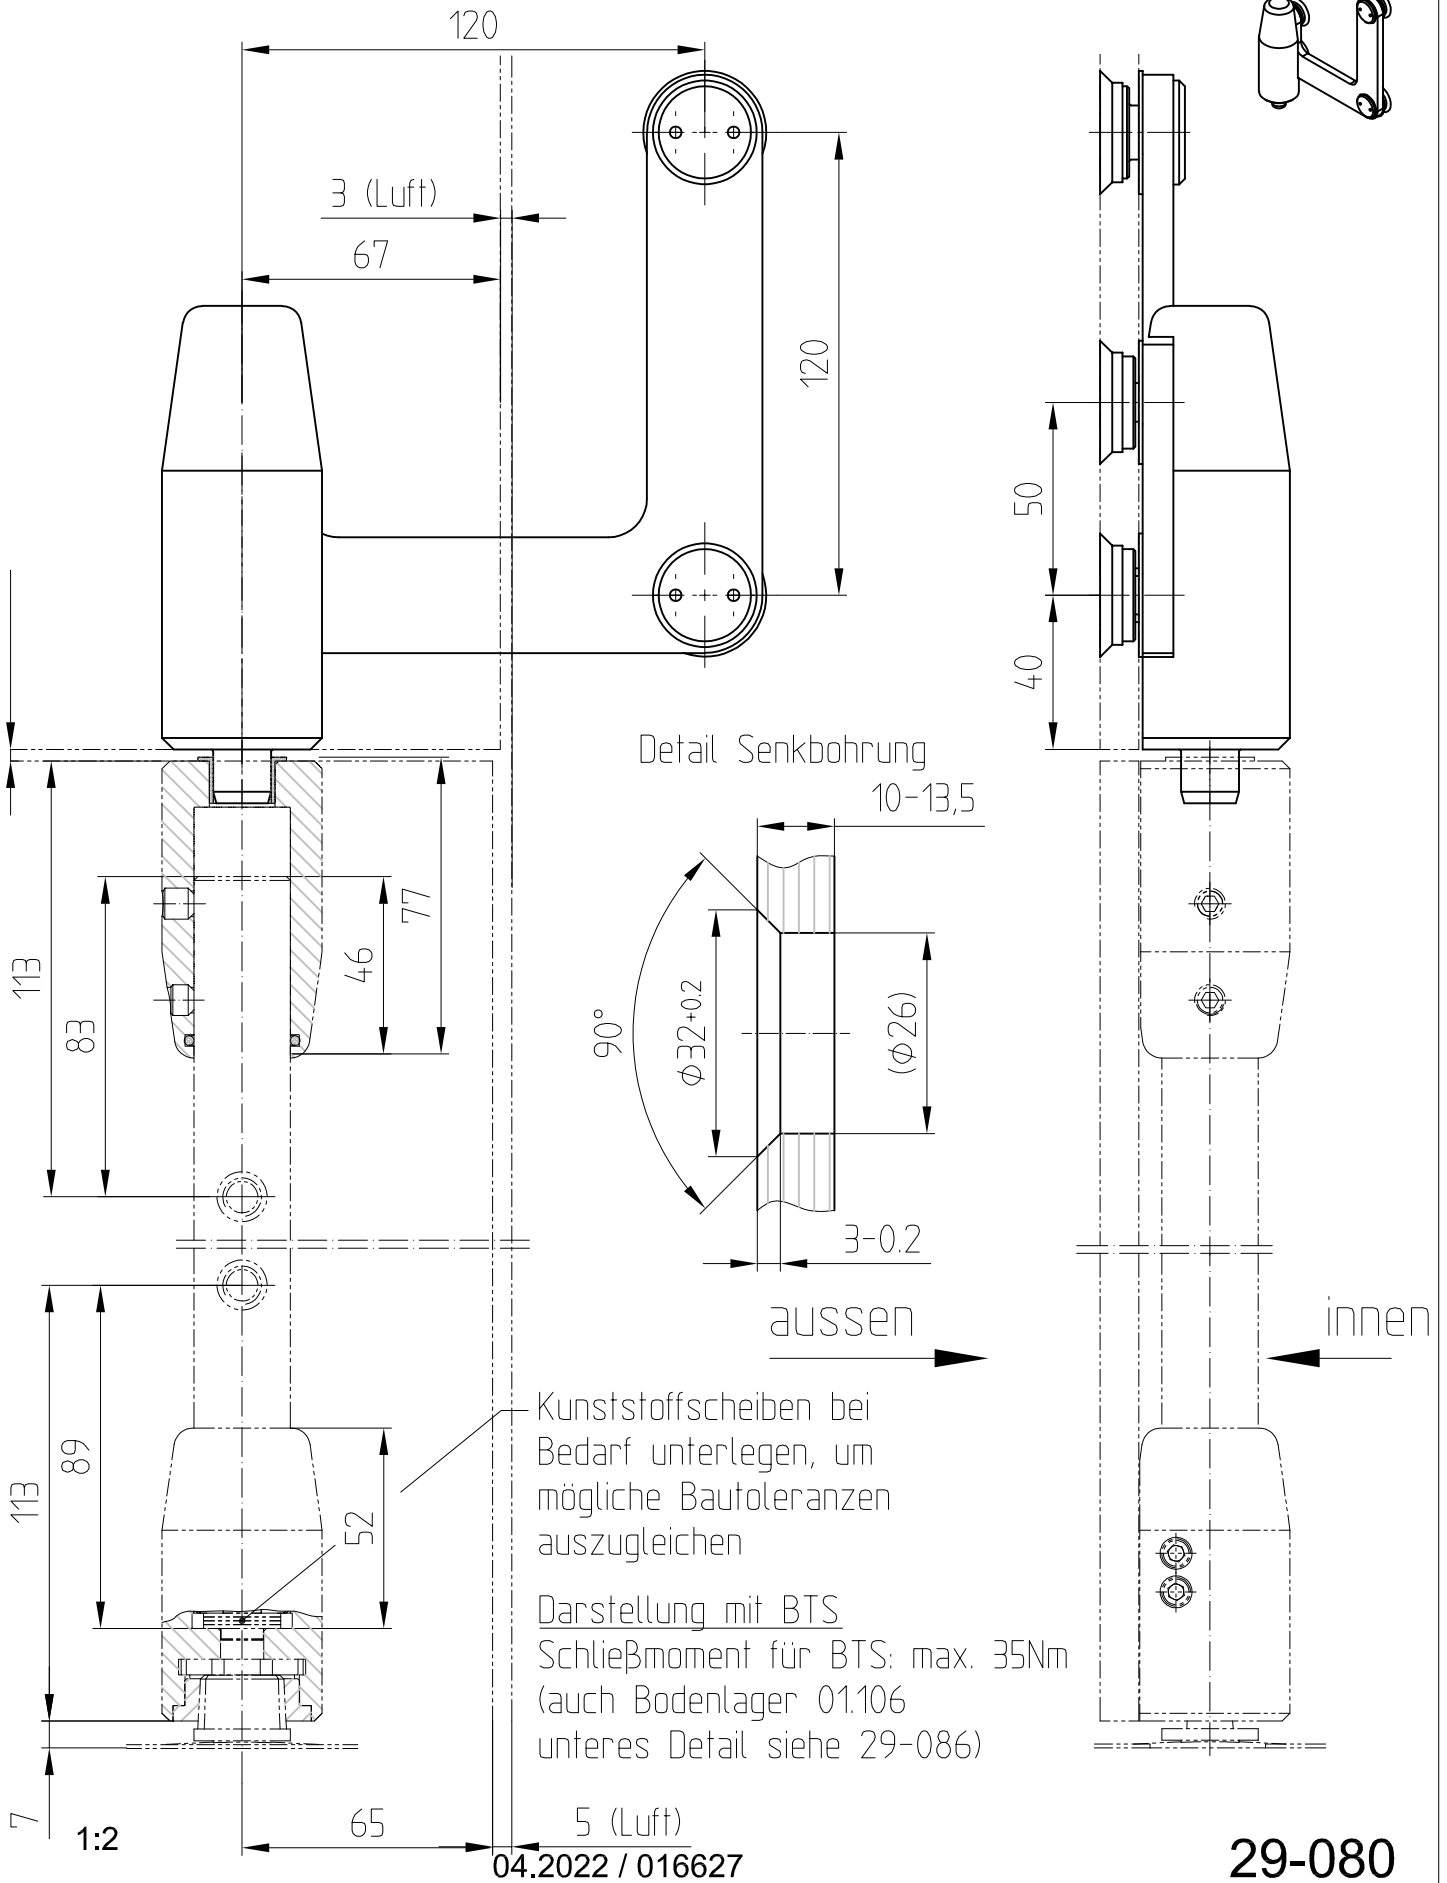

MANET Drehtürsystem

Oberlicht-/ Seitenteilverbinder mit Aufnahme für Drehtür für 10-13,5 mm Glas
Art. Nr. 29.330

29.330

Dieses Dokument ist urheberrechtlich geschützt. Die Inhalte sind Eigentum der DORMA-Glas GmbH. Alle Rechte bleiben vorbehalten.