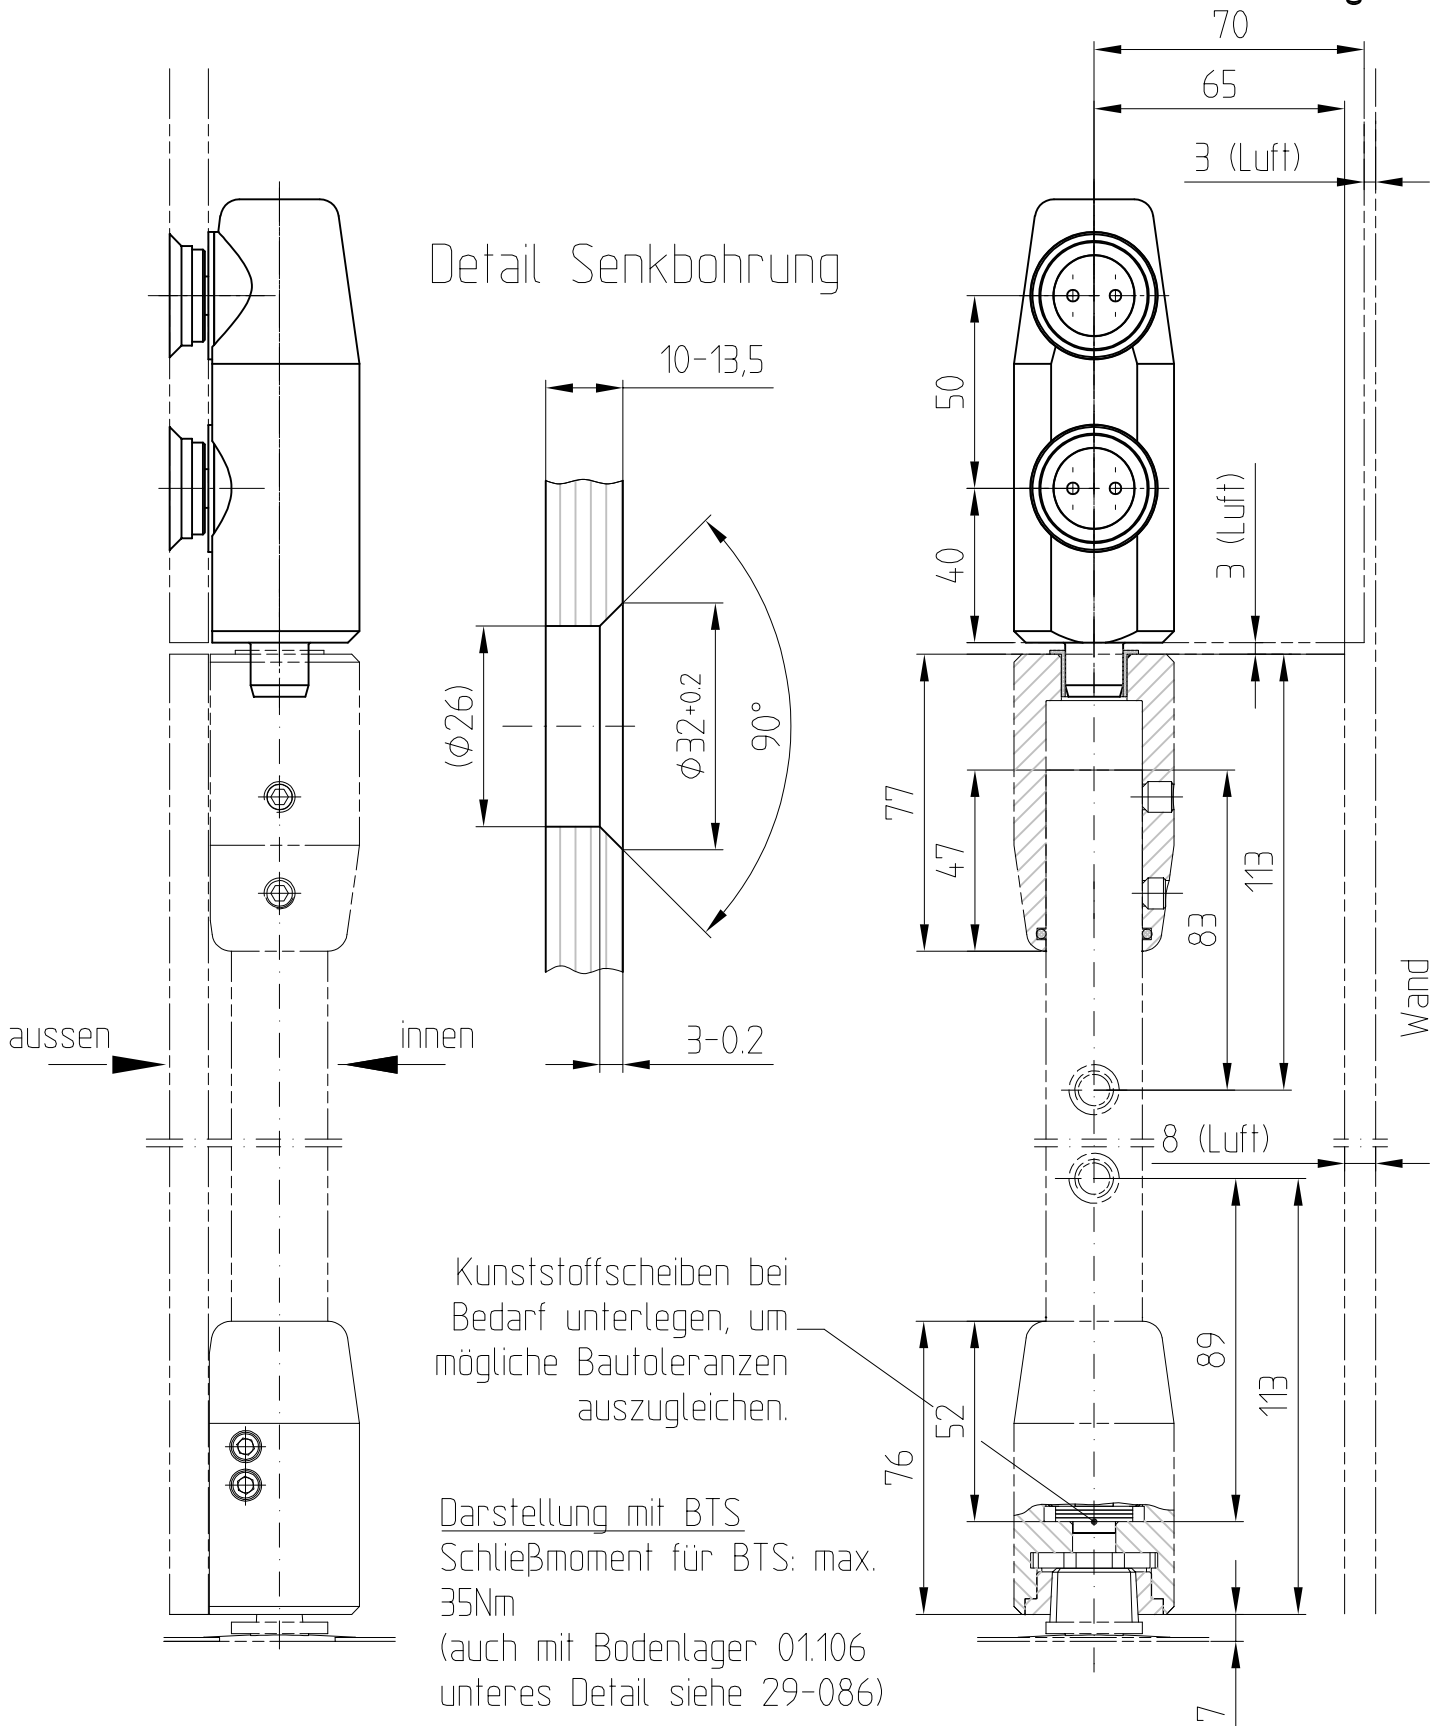

MANET Drehtürsystem

Drehlagerbeschlag für Oberlicht
für 10-13,5 mm Glas
Art. Nr. 29.333 - A2

29.333

Dieses Dokument ist urheberrechtlich geschützt. Die Inhalte sind Eigentum der DORMA-Glas GmbH. Alle Rechte bleiben vorbehalten.

1:2

04.2022 / 016627

T:\SHARED\DEBFNIKONSTRUKTION_INTERNA\DETAIL\29\29-080A.DWG

29-080A