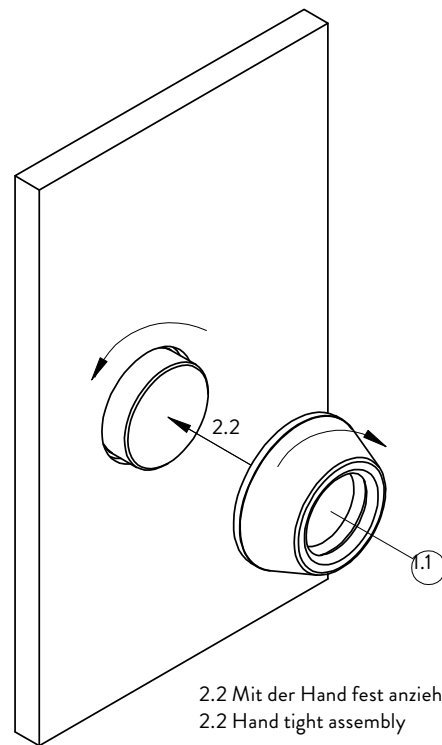

Moving Details.

Montageanleitung / Mounting instruction

MANET

Griffmuschel Ø 50mm

Recessed pull grip Ø 50mm

DE / EN

WN 80052-228-632

2023-11

Schiebetür
Sliding door

Wand
Wall

Wichtige Informationen
Important information

① = Bauteil/Baugruppe
Component

1. ; 1.1 ; ... = Montagefolge
Installation sequence

Vor der Montage Glasflächen mit handelsüblichem Glasreiniger im Bereich der Klemmflächen reinigen.

All glass clamping areas have to be cleaned with standard glass cleaning products prior to installation.

 Keine Verdünnung verwenden!
Do not use thinners!

Glasbearbeitung
Glass preparation

Ø 38

Lieferumfang
Scope of delivery

 **Vormontiert!**
Preassembled!

1. Vorbereitung der Griffmuschel
1. Preparation of the recessed pull grip

1

2. Montage der Griffmuschel
2. Installation of the recessed pull grip

Moving Details.

DORMA-Glas GmbH
Max-Planck-Straße 33-45
D - 32107 Bad Salzufen