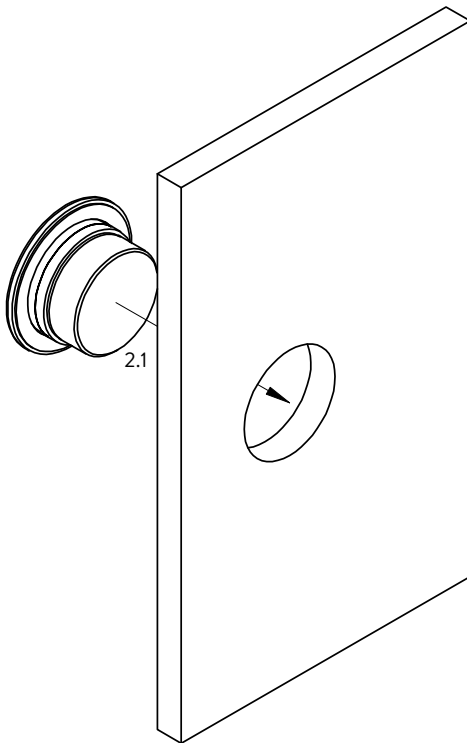

2. Montage der Griffmuschel
2. Installation of the recessed pull grip