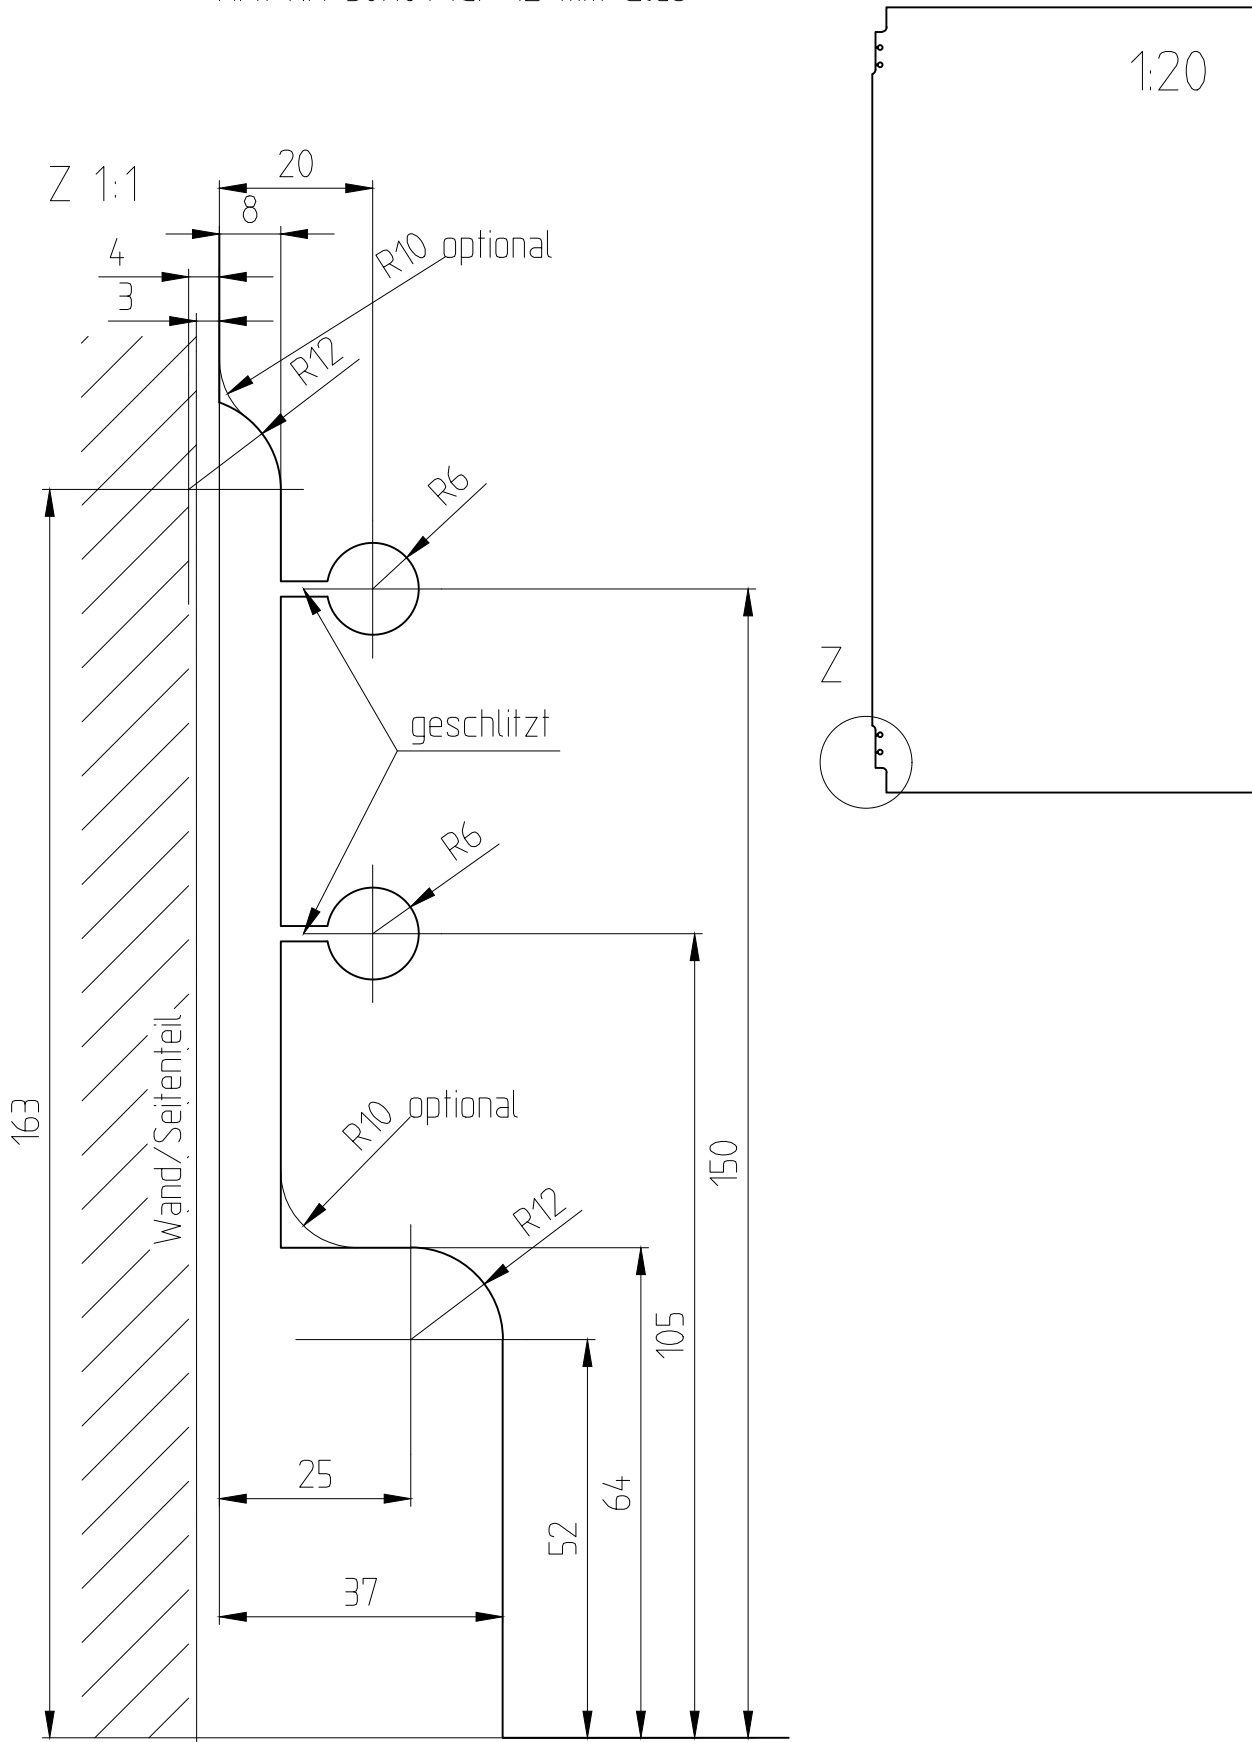

Beyond Drehen Glasbearbeitung

für Drehbeschlagset kurz
Art. Nr. 30.100 für 10 mm Glas
Art. Nr. 30.101 für 12 mm Glas

Dieses Dokument ist urheberrechtlich geschützt. Die Inhalte sind Eigentum der DORMA-Glas GmbH. Alle Rechte bleiben vorbehalten.