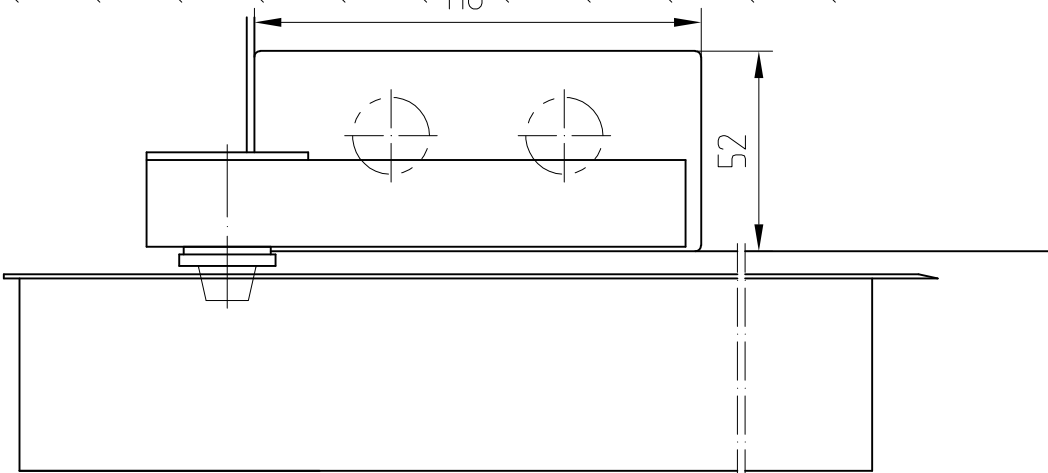

Unterer Eckbeschlag

Art. Nr. 02.100 L oder
 Art. Nr. 02.101 R
 mit Bodentürschließer

M 1:1

gezeigte Abb. DIN Links
 DIN Rechts spiegelbildlich

M 1:2

M 1:2

1:1

Deckplattenmaß 308 (358)