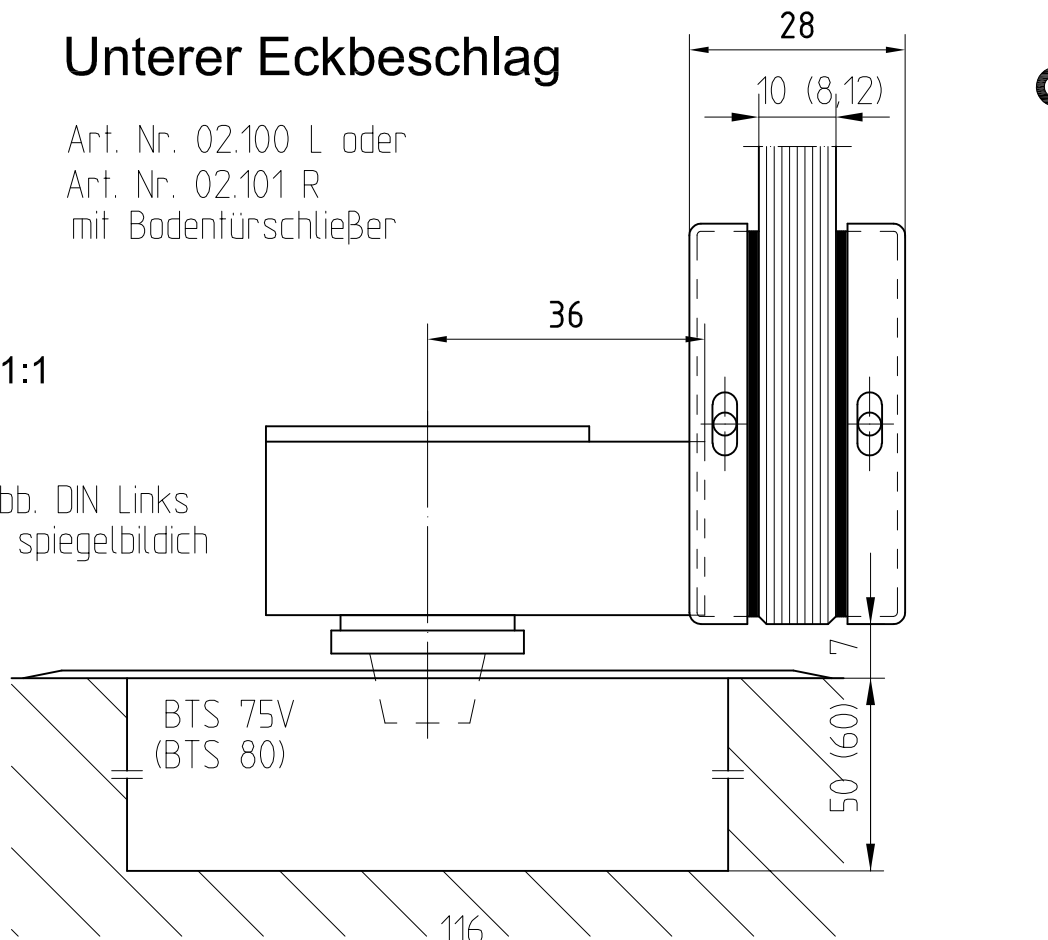

Unterer Eckbeschlag

Art. Nr. 02.100 L oder
 Art. Nr. 02.101 R
 mit Bodentürschließer

M 1:1

gezeigte Abb. DIN Links
 DIN Rechts spiegelbildlich

M 1:2

M 1:2

1:1

Deckplattenmaß 308 (358)