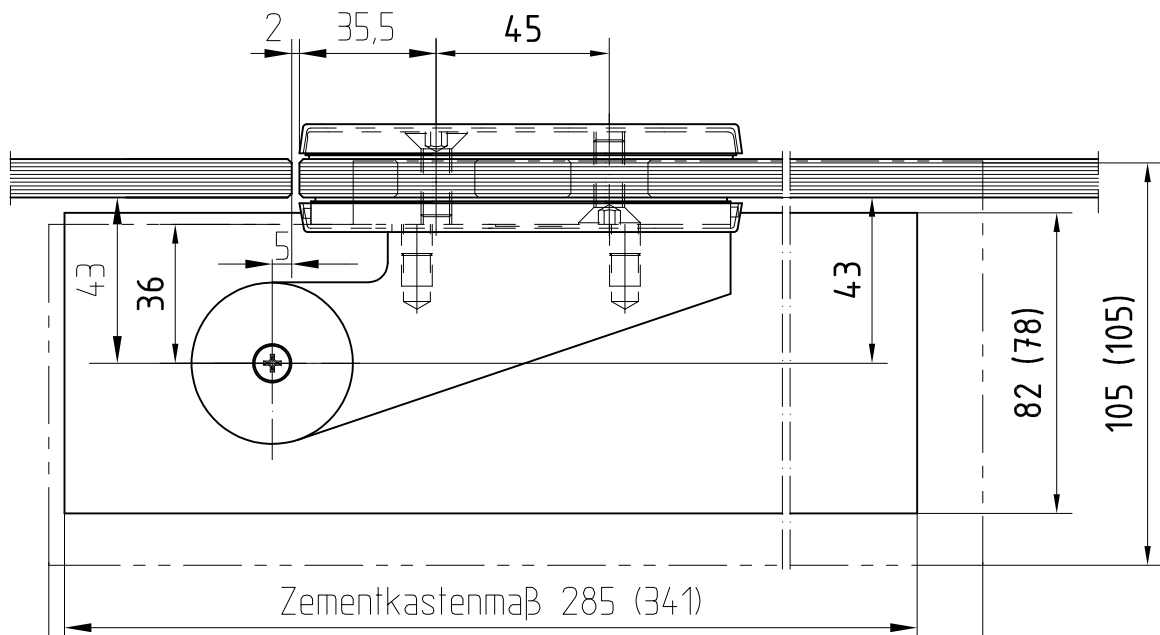

Unterer Eckbeschlag

Art. Nr. 02.100 L oder
 Art. Nr. 02.101 R
 mit Bodentürschließer

M 1:1

gezeigte Abb. DIN Links
 DIN Rechts spiegelbildlich

M 1:2

M 1:2

1:1

Deckplattenmaß 308 (358)