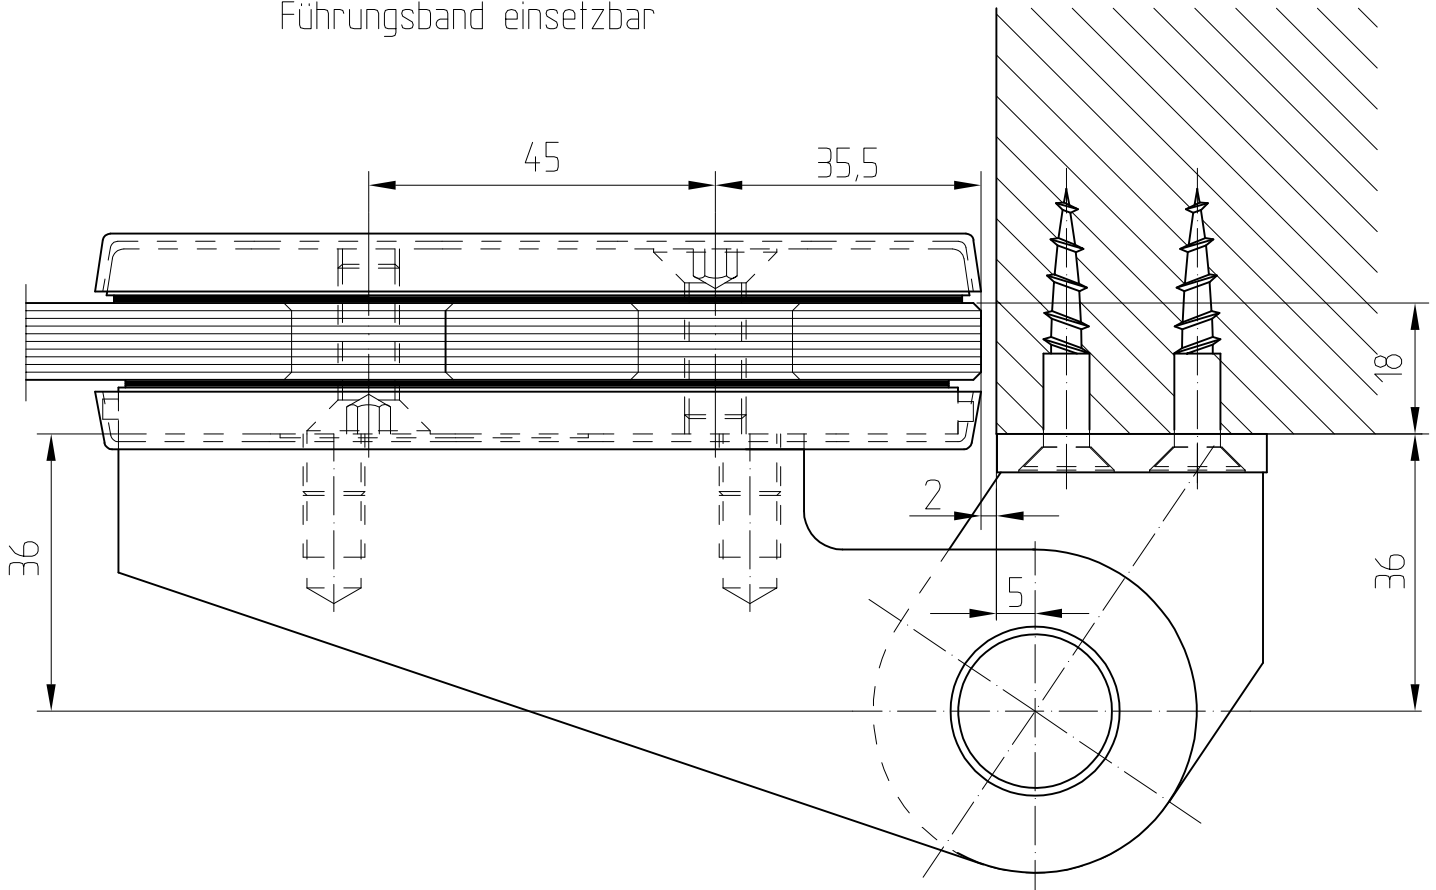

Oberer Eckbeschlag mit Band zur Befestigung

an der Zarge

Art. Nr. 02.204 L / 02.205 R

02.204/02.205

gezeigte Abb. DIN Rechts
DIN Links spiegelbildlich

nur als oberes
Führungsband einsetzbar

Dieses Dokument ist urheberrechtlich geschützt. Die Inhalte sind Eigentum der DORMA-Glas GmbH. Alle Rechte bleiben vorbehalten.