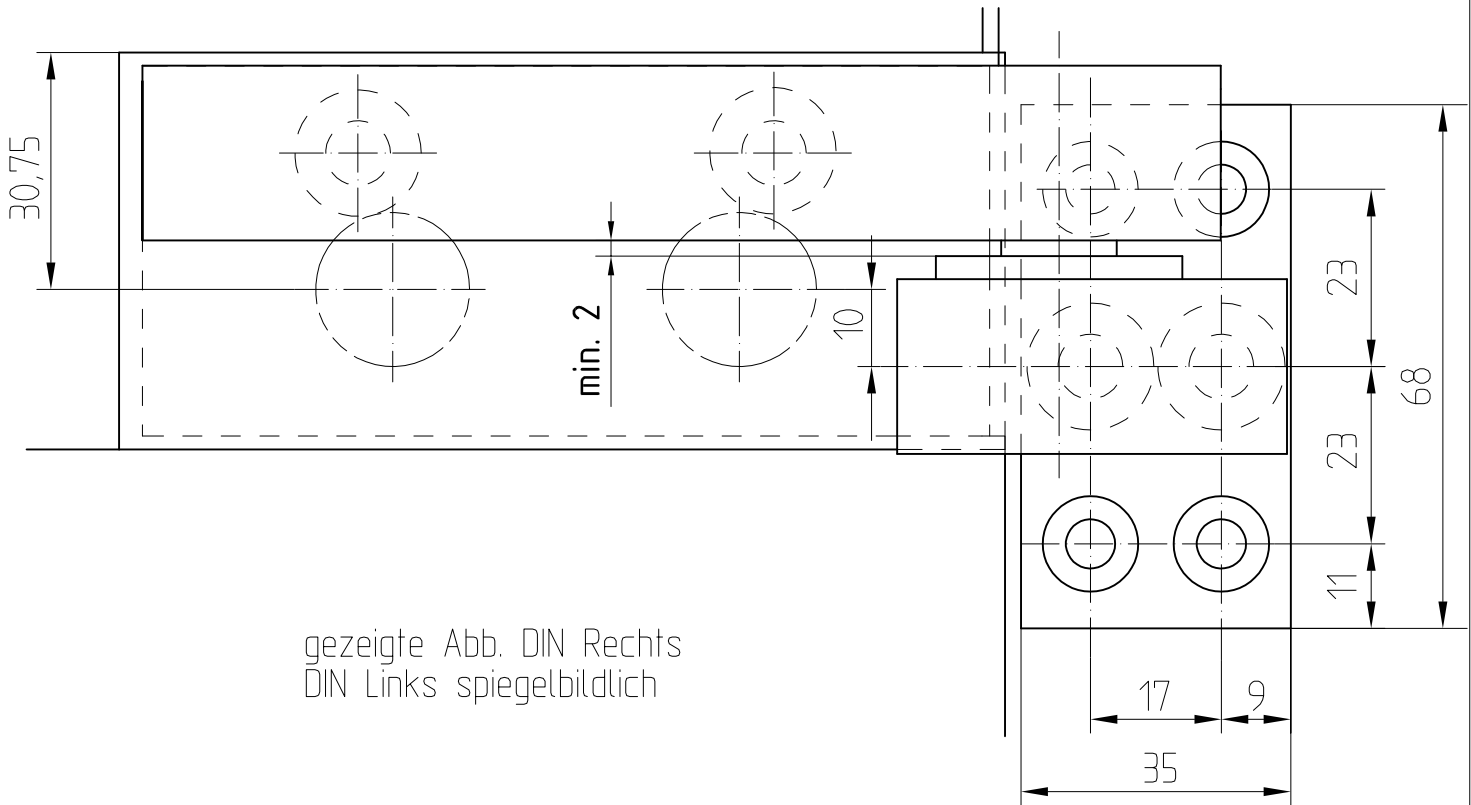

Oberer Eckbeschlag mit Band zur Befestigung

an der Zarge

Art. Nr. 02.204 L / 02.205 R

02.204/02.205

gezeigte Abb. DIN Rechts
DIN Links spiegelbildlich

nur als oberes
Führungsband einsetzbar

Dieses Dokument ist urheberrechtlich geschützt. Die Inhalte sind Eigentum der DORMA-Glas GmbH. Alle Rechte bleiben vorbehalten.