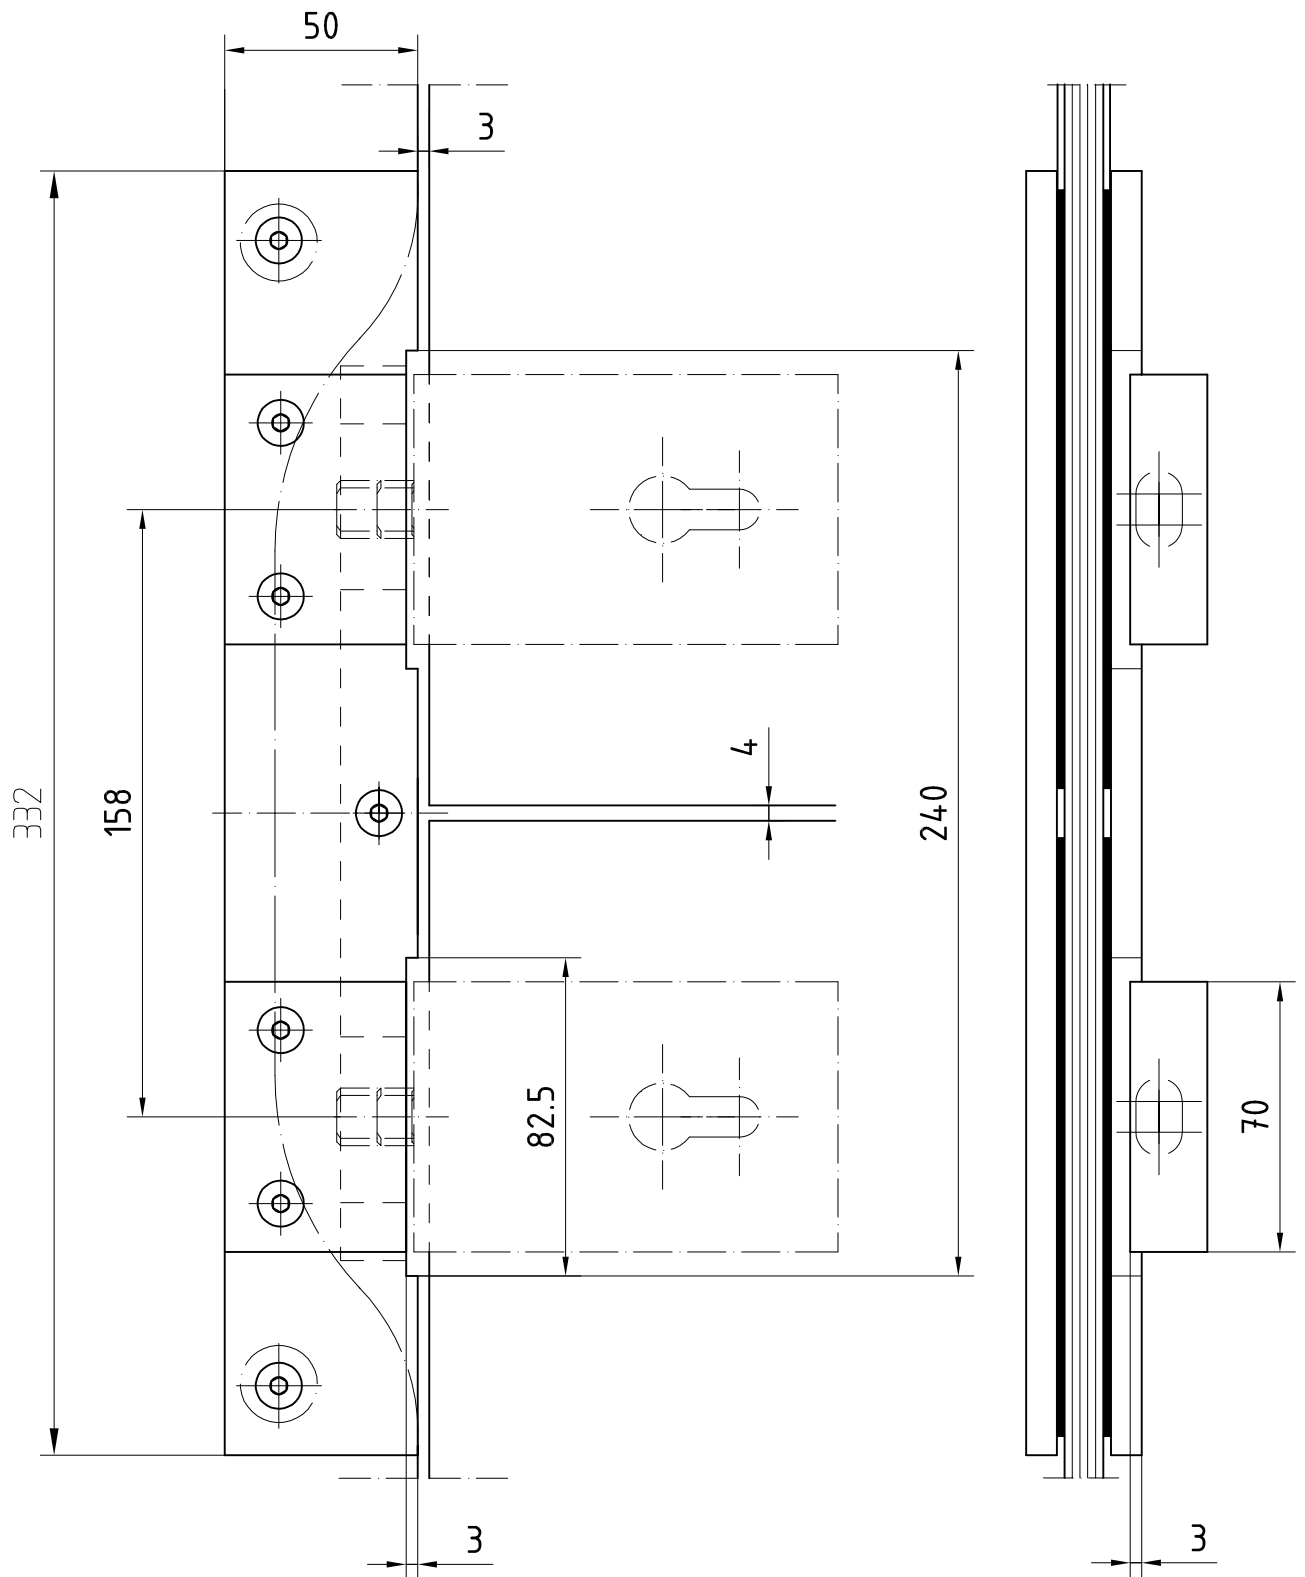

Universal-Oberlicht- Sondergegenkasten
für zweiflügelige Türen (für Überschubschloß)

Glasbearbeitung siehe 05-071