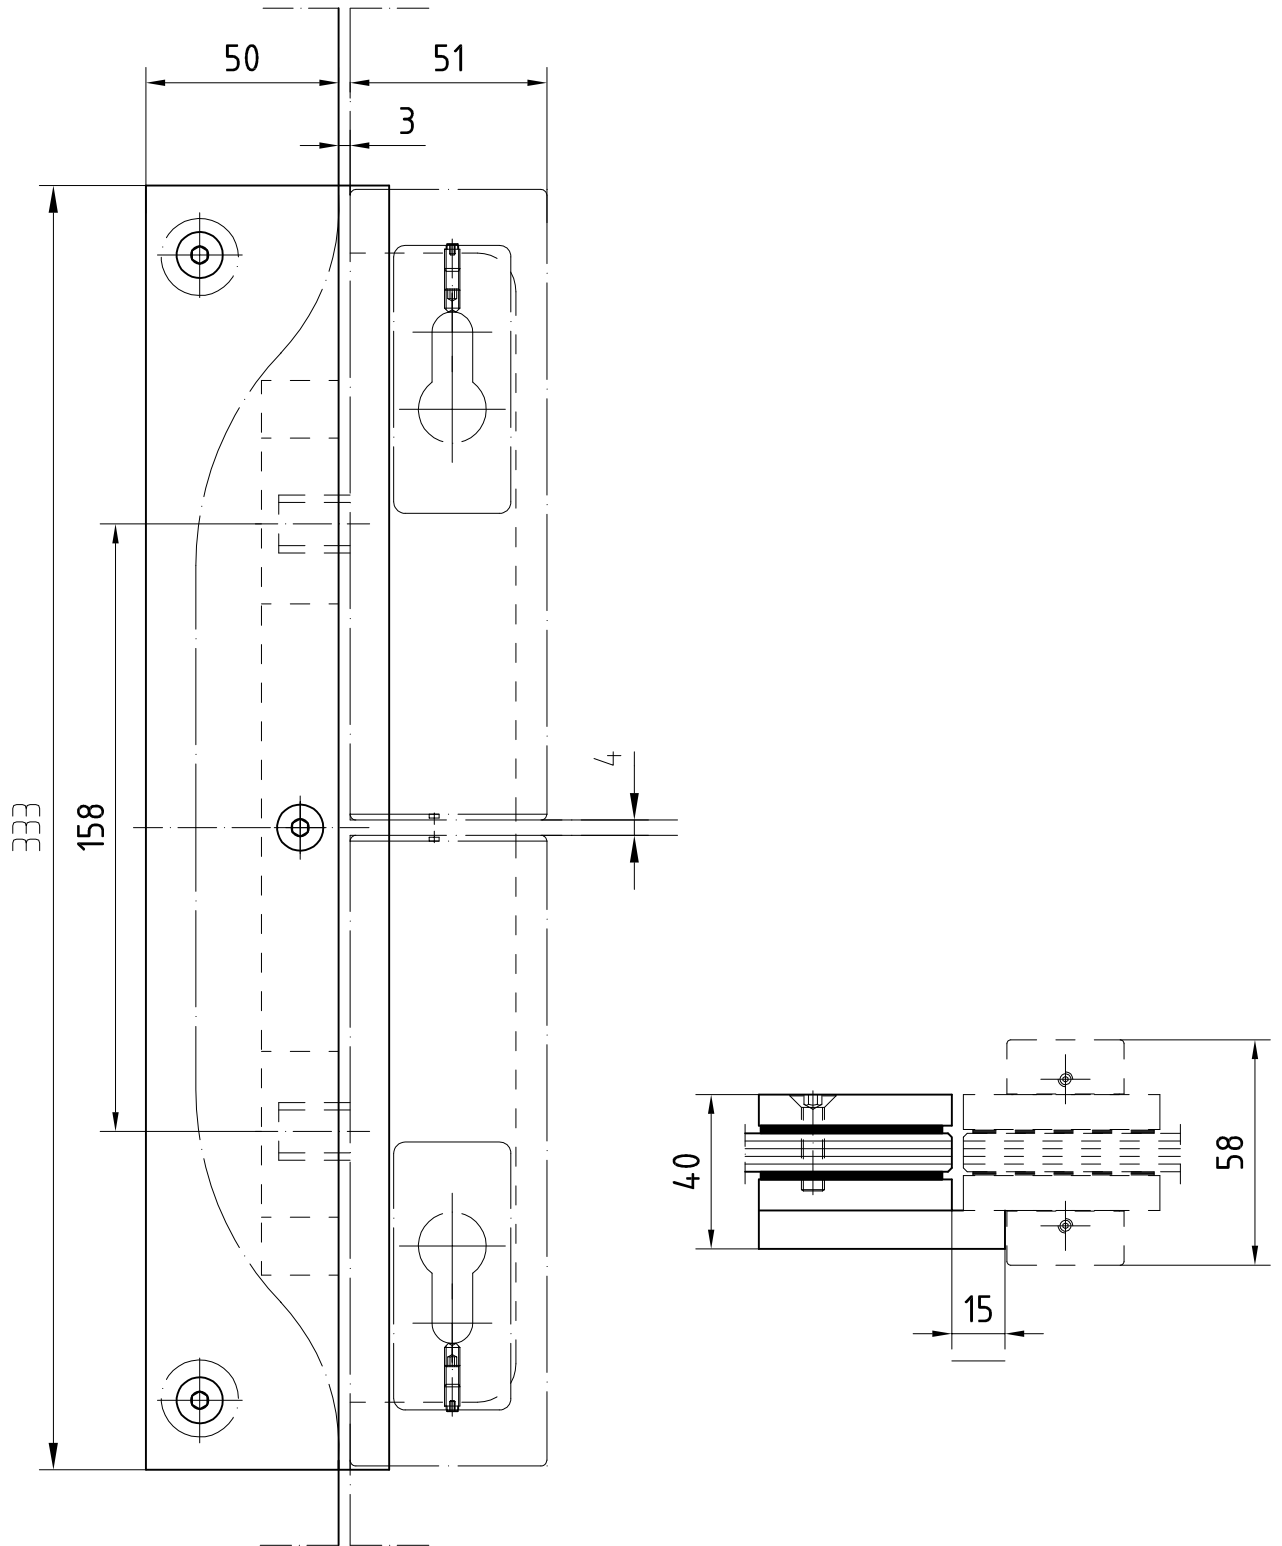

Universal-Oberlicht-Gegenkasten für zweiflügelige Türen mit Anschlag

Glasbearbeitung siehe 05-071