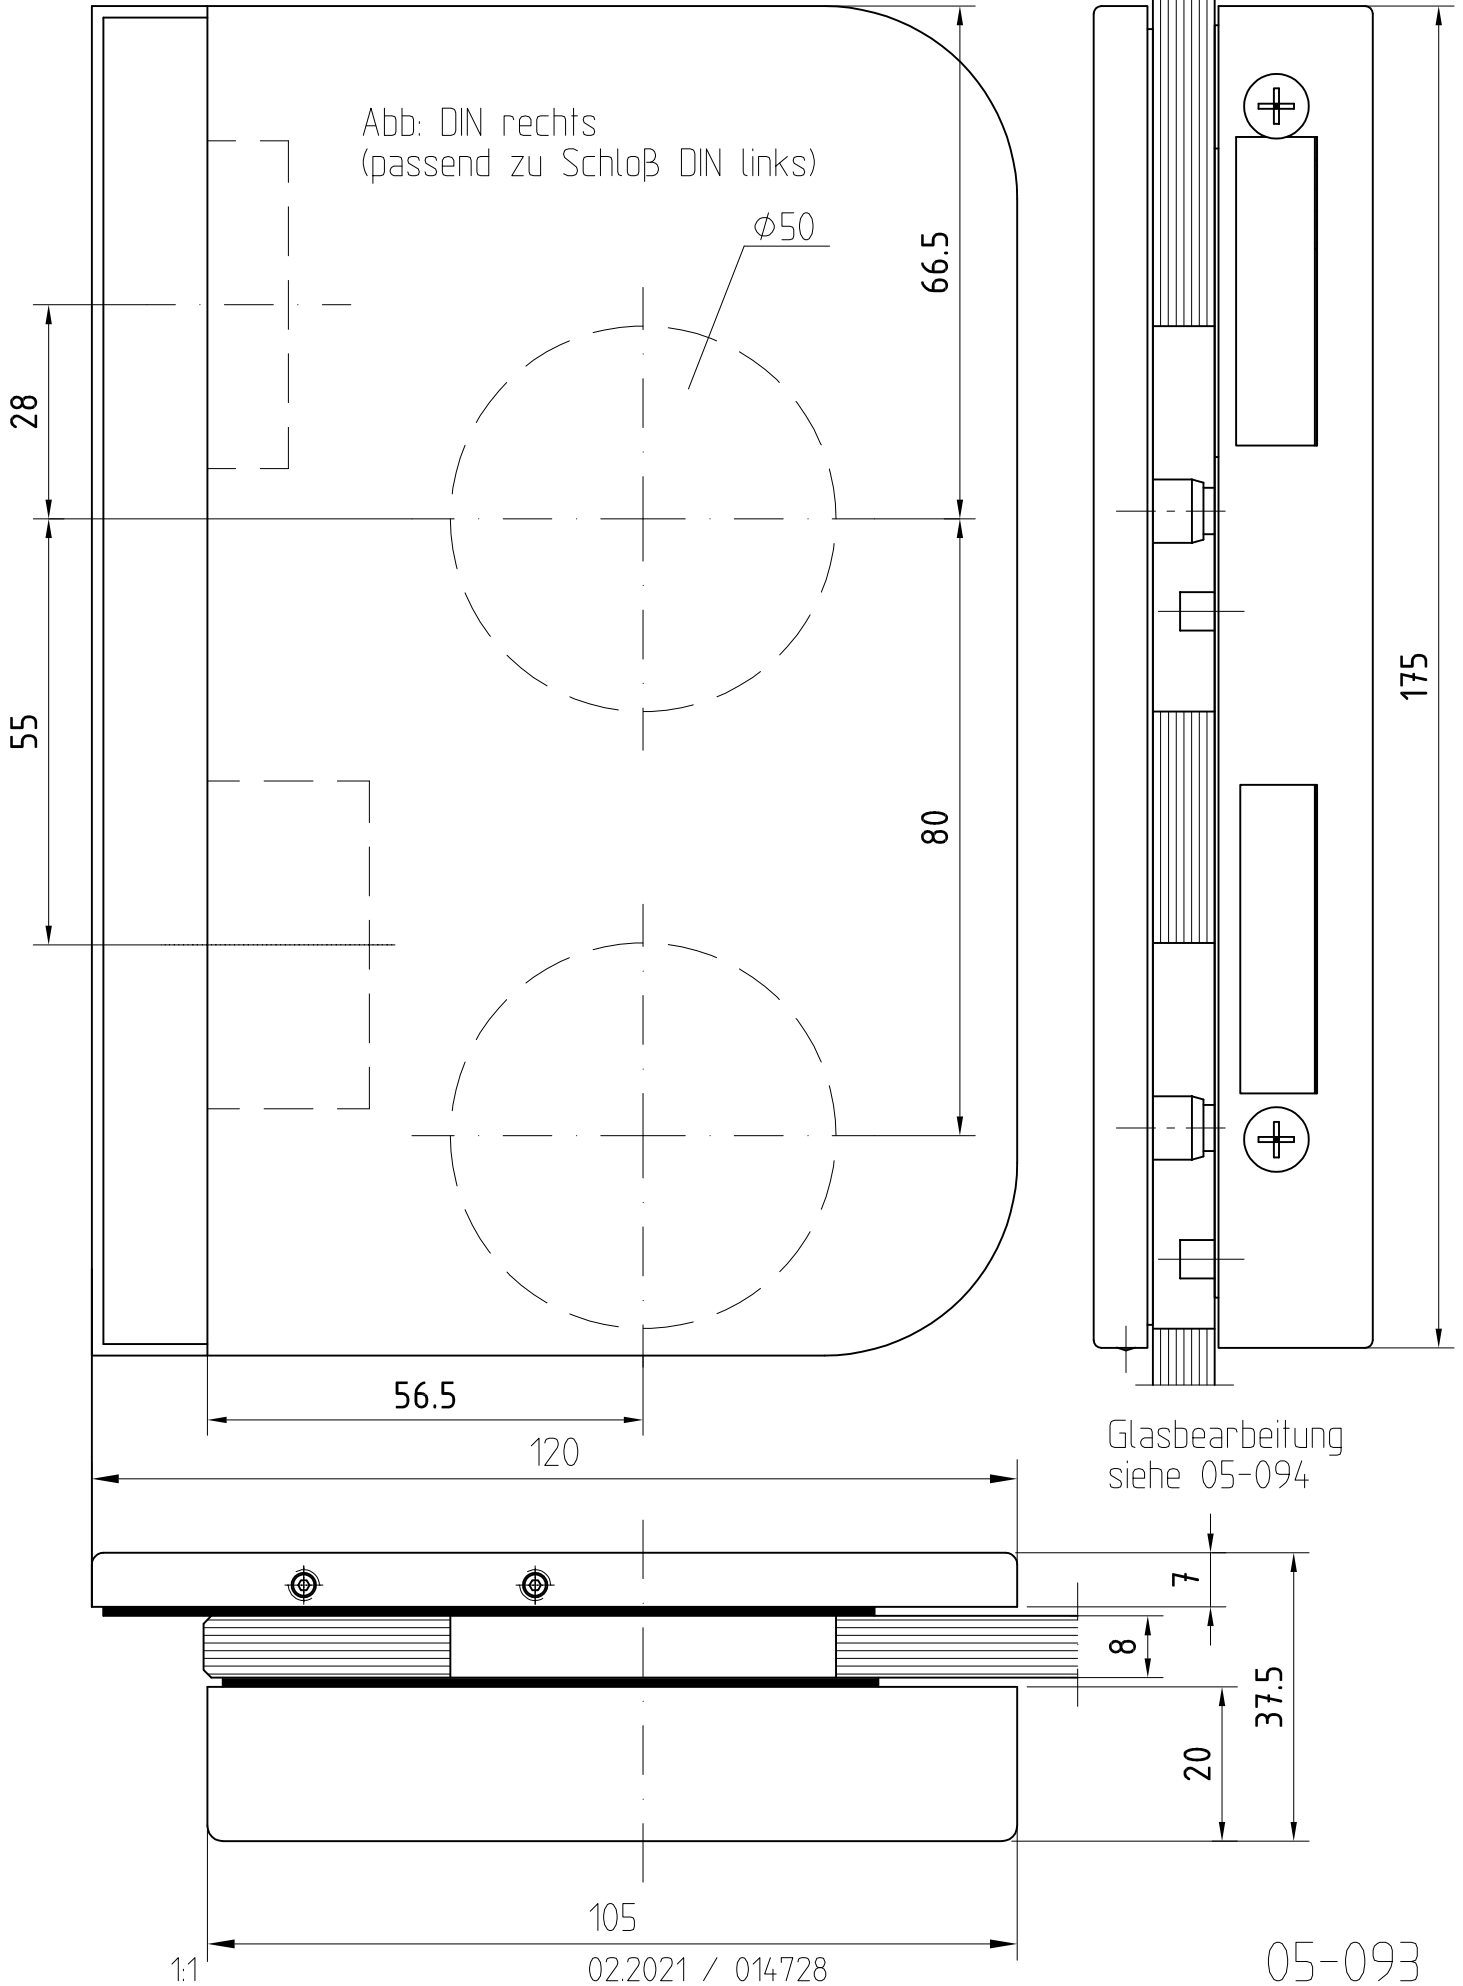

Gegenkasten für AT-Türen

Art. Nr. 11.206 (DIN L) / Art. Nr. 11.207 (DIN R)

11.206/11.207

T:\Shared\DEBFN\Konstruktion_Interna\Detail\05\05-093.DWG