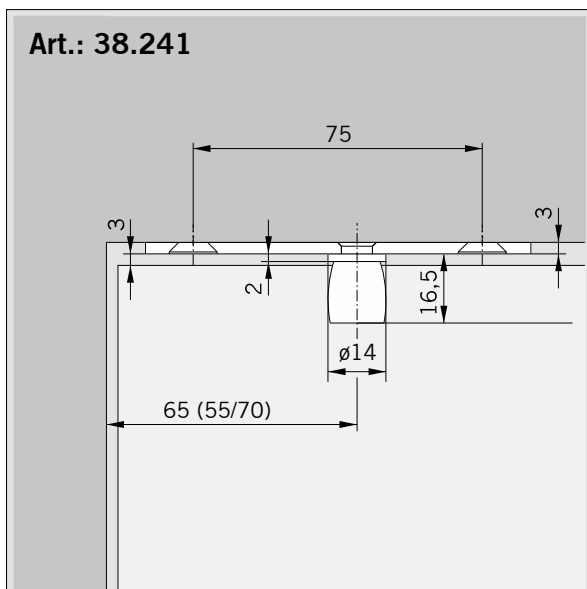

MUNDUS COMFORT PT 21, PT 24, PT 25

PT 24 Perno con pletina para atornillar /
PT 24 Perno con piastra di fissaggio