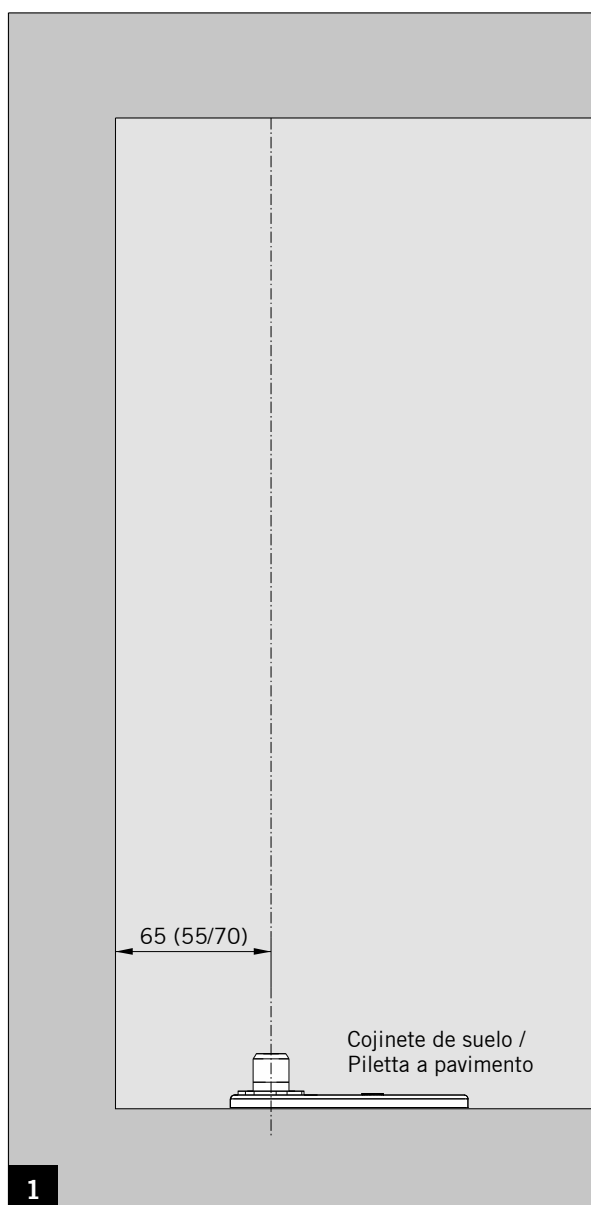

MUNDUS COMFORT PT 21, PT 24, PT 25

PT 25 Perno con metálico /
PT 25 Perno con piastra di fissaggio