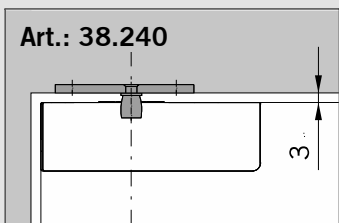

PT 24

Art.: 38.240