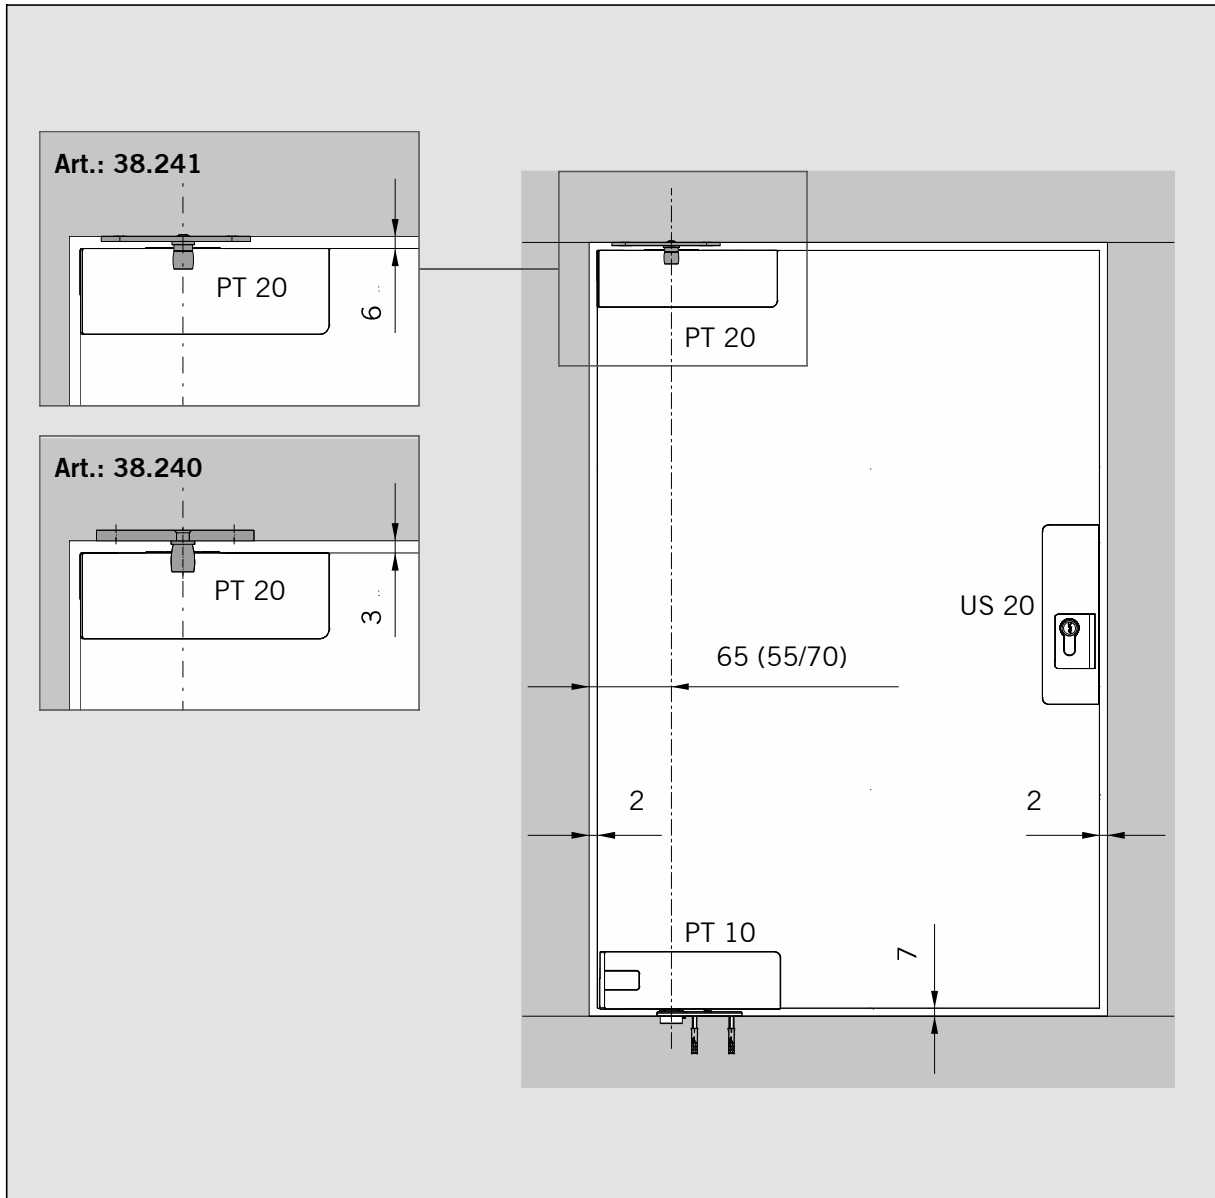

MUNDUS COMFORT PT 21, PT 24, PT 25

PT 24 Perno con pletina para atornillar /
PT 24 Perno con piastra di fissaggio