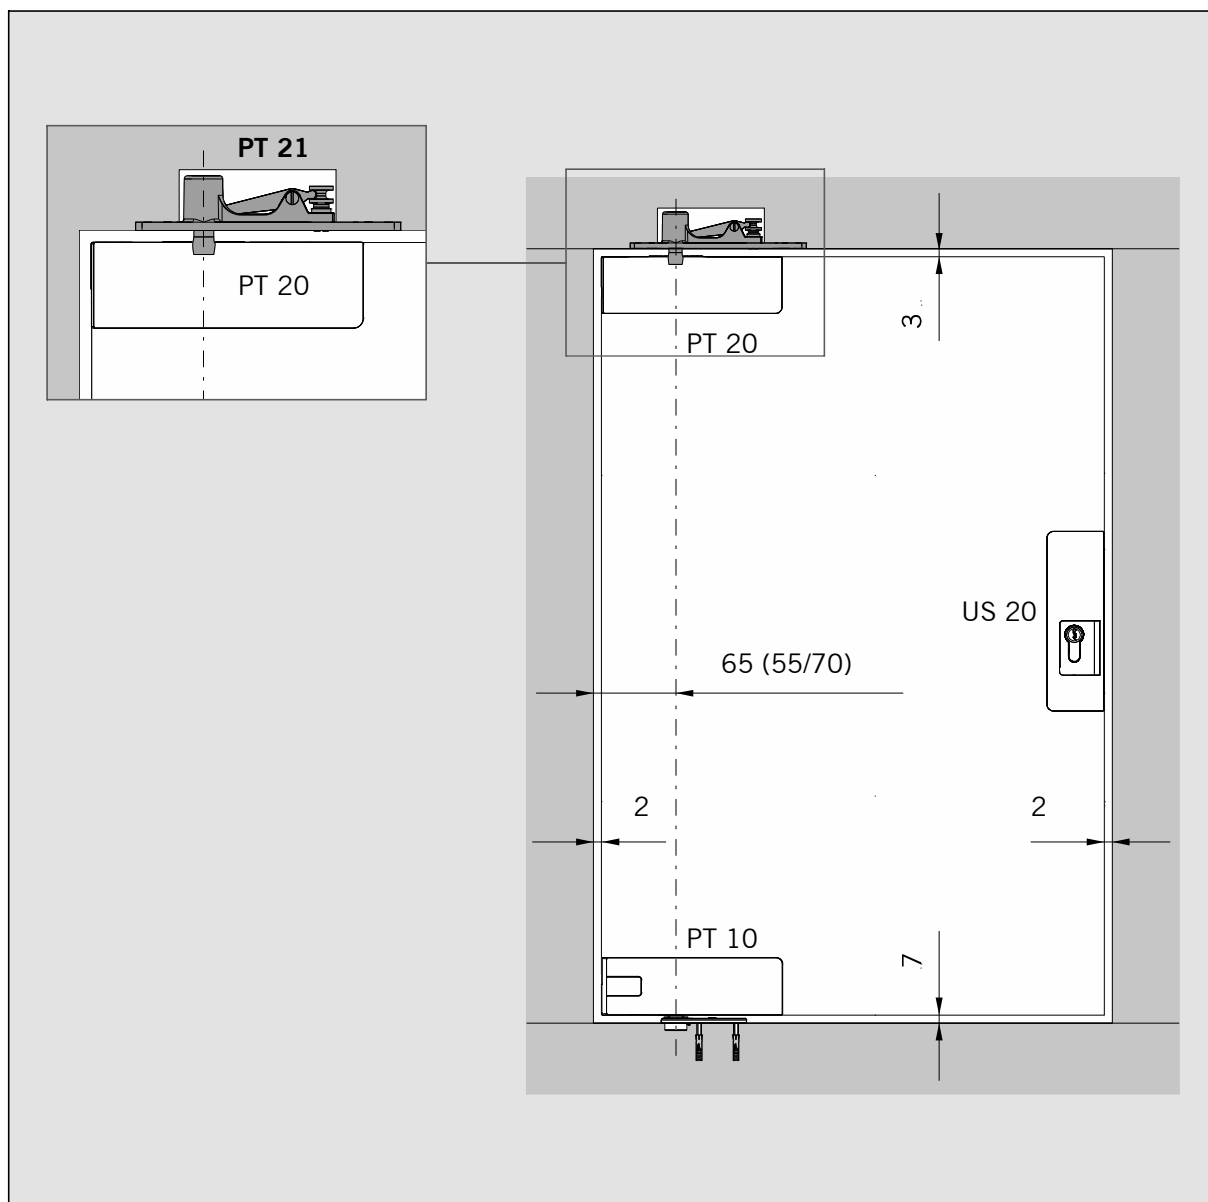

☞ Observar las instrucciones de montaje del PT 10 y 20. /
Osservare le istruzioni per il montaggio di PT 10 e 20.

PT 21

PT 24

Art.: 38.240

Art.: 38.241

PT 25

MUNDUS COMFORT PT 21, PT 24, PT 25

PT 21 Cojinete superior para marcos de madera/acero con pernos de \varnothing 14 mm girables en altura /
PT 21 Perno regolabile in altezza per telaio in legno/acciaio \varnothing 14 mm