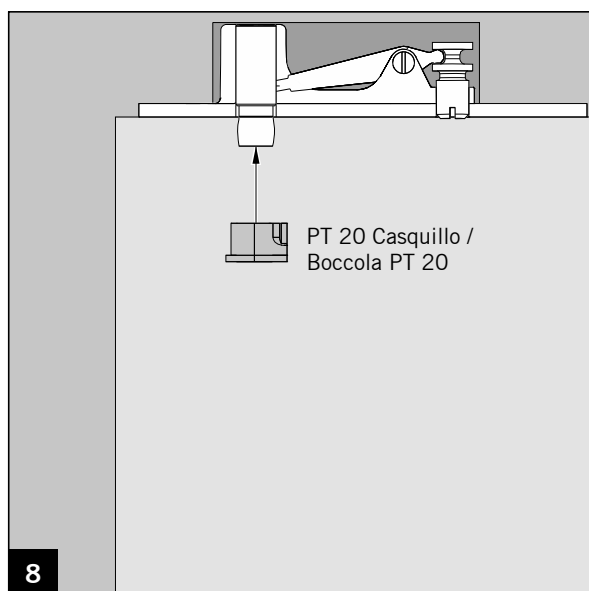

MUNDUS COMFORT PT 21, PT 24, PT 25

PT 21 Cojinete superior para marcos de madera/acero con pernos de $\varnothing$ 14 mm girables en altura /
PT 21 Perno regulable en altura per telaio in legno/acciaio $\varnothing$ 14 mm