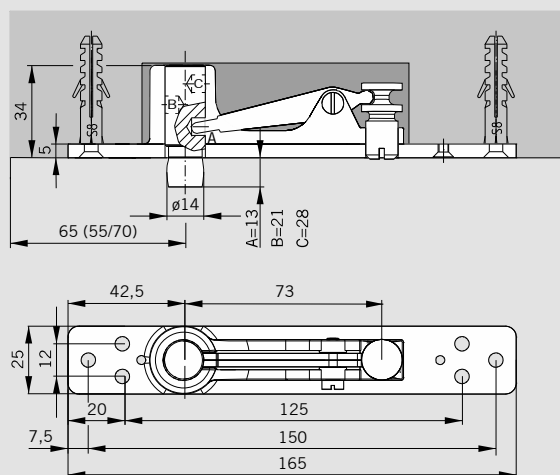

Art.: 38.210

Art.: 38.211