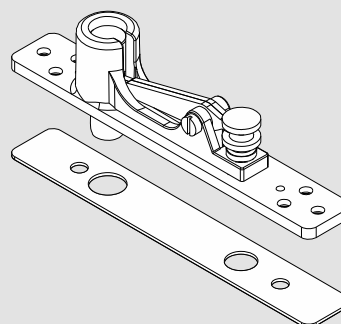

Art.: 38.211