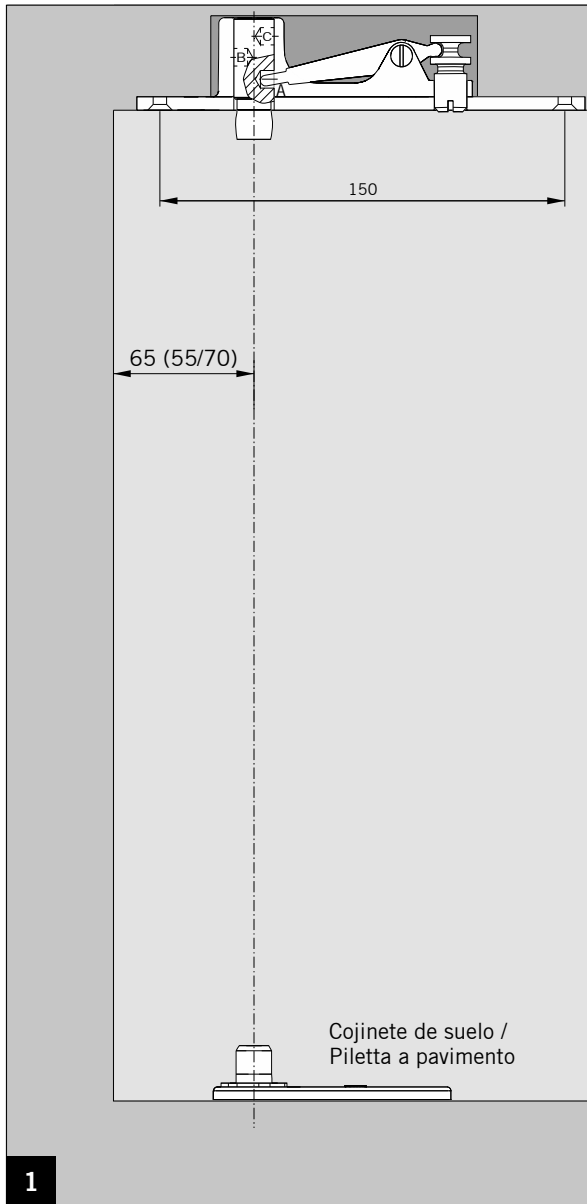

Herramientas de montaje / Attrezzi necessari per il montaggio

Fresado (a cargo del cliente) / Fresatura (in loco)

Art.: 38.210

Art.: 38.211

MUNDUS COMFORT PT 21, PT 24, PT 25

PT 21 Cojinete superior para marcos de madera/acero con pernos de \varnothing 14 mm girables en altura /
PT 21 Perno regulabile in altezza per telaio in legno/acciaio \varnothing 14 mm