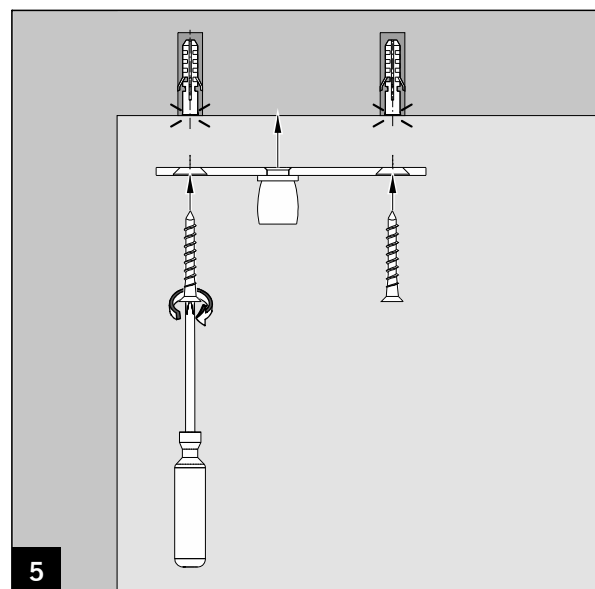

Art.: 38.241

Art.: 38.240

Herramientas de montaje / Attrezzi necessari per il montaggio

MUNDUS COMFORT PT 21, PT 24, PT 25

PT 24 Perno con pletina para atornillar /
PT 24 Perno con piastra di fissaggio

MUNDUS COMFORT PT 21, PT 24, PT 25