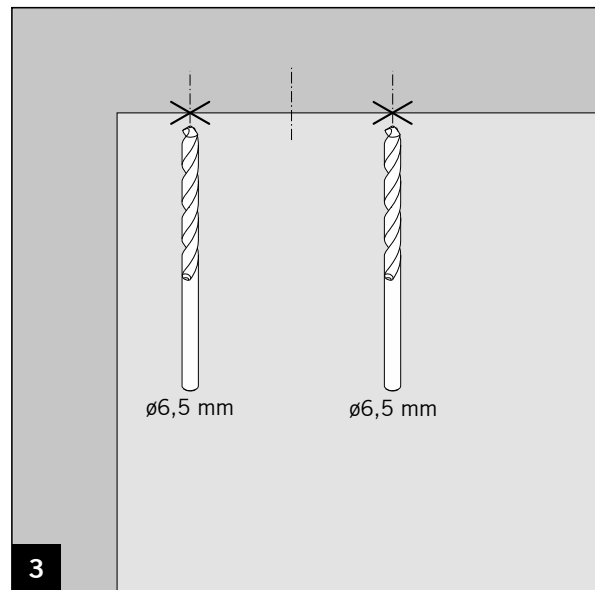

Art.: 38.241

Art.: 38.240

Herramientas de montaje / Attrezzi necessari per il montaggio

MUNDUS COMFORT PT 21, PT 24, PT 25

PT 24 Perno con pletina para atornillar /
PT 24 Perno con piastra di fissaggio

MUNDUS COMFORT PT 21, PT 24, PT 25