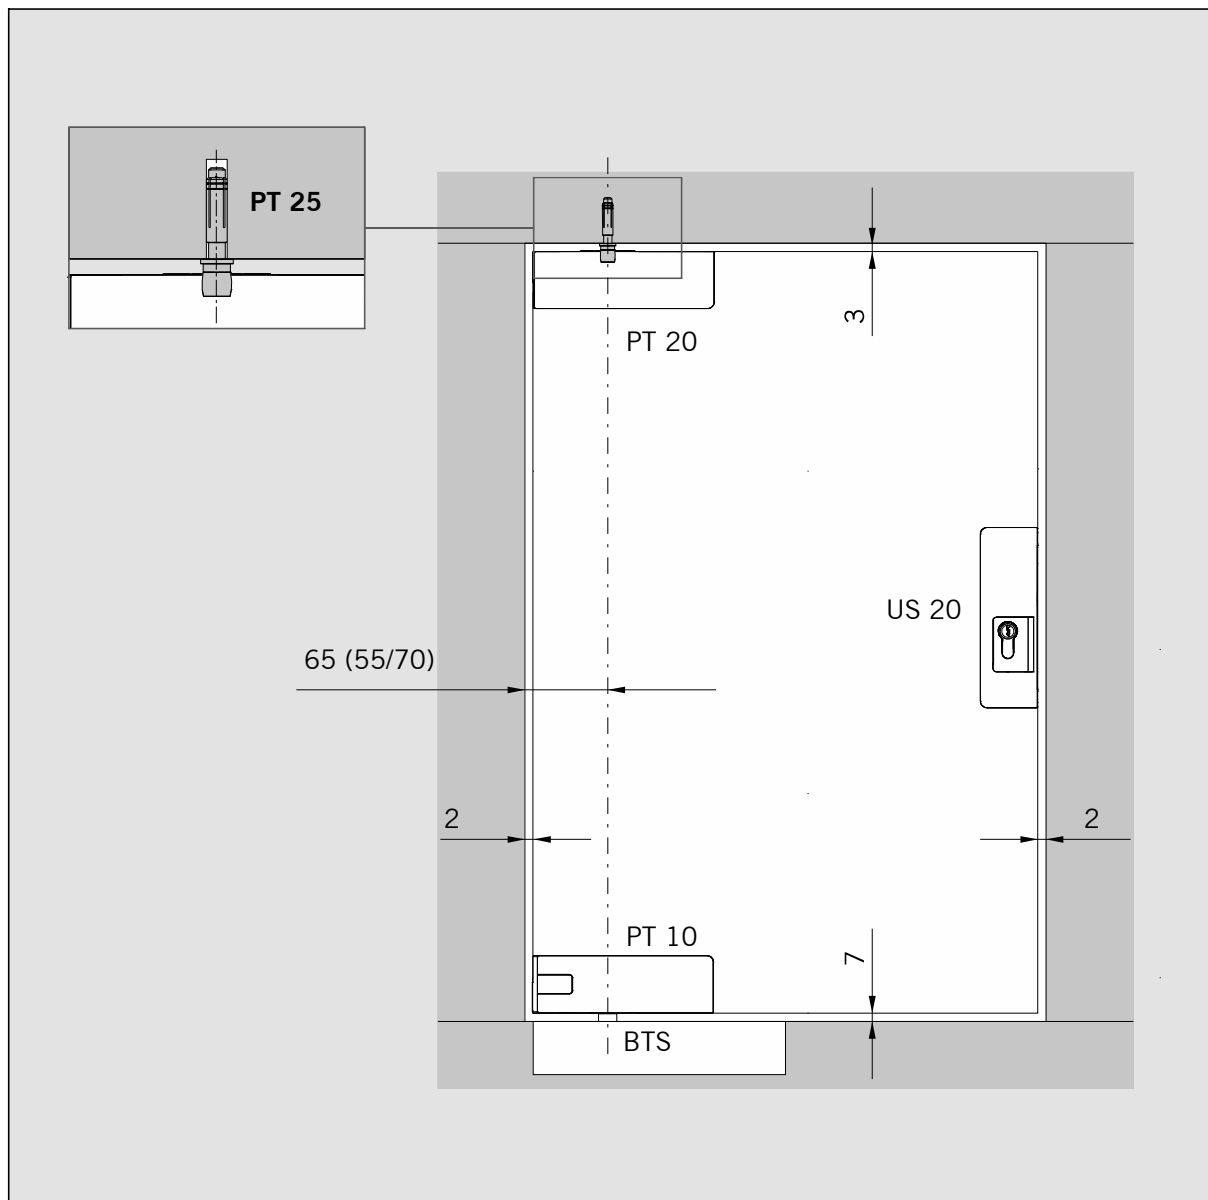

MUNDUS COMFORT PT 21, PT 24, PT 25

PT 25 Perno con metalico /
PT 25 Perno con piastra di fissaggio