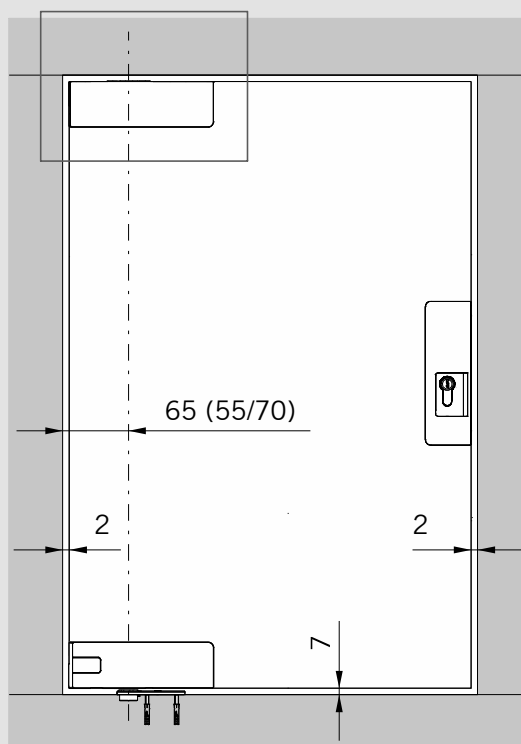

Instrucciones de montaje / Istruzioni per il montaggio

WN 058749-45532, 2023-10
13513

Indice / Indice

Página / Pagina

PT 21 Cojinete giratorio para marcos de madera/acero con pernos de \varnothing 14 mm girables en altura / Perno regolabile in altezza per telaio in legno/acciaio \varnothing 14 mm	2-5
PT 24 Perno con escuadra atornillable / PT 24 Perno con piastra di fissaggio	6-9
PT 25 Perno con taco / PT 25 Perno con tassello	10-12

☞ Observar las instrucciones de montaje del PT 10 y 20. /
Osservare le istruzioni per il montaggio di PT 10 e 20.

PT 21

PT 24

Art.: 38.240

Art.: 38.241

PT 25

MUNDUS COMFORT PT 21, PT 24, PT 25

PT 21 Cojinete superior para marcos de madera/acero con pernos de \varnothing 14 mm girables en altura /
PT 21 Perno regolabile in altezza per telaio in legno/acciaio \varnothing 14 mm