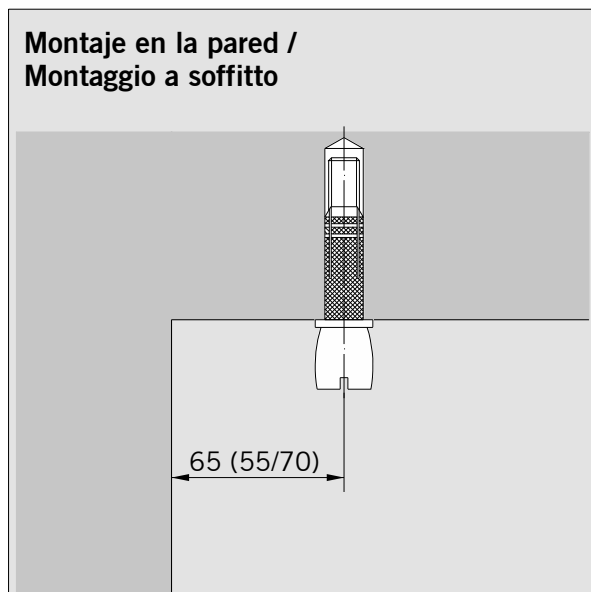

MUNDUS COMFORT PT 21, PT 24, PT 25

PT 25 Perno con metálico /
PT 25 Perno con piastra di fissaggio