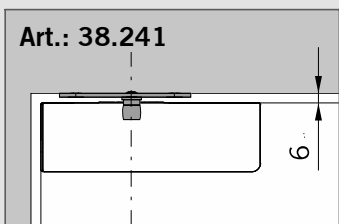

Instrucciones de montaje / Istruzioni per il montaggio

WN 058749-45532, 2023-10
13513

Indice / Indice

Página / Pagina

PT 21 Cojinete giratorio para marcos de madera/acero con pernos de \varnothing 14 mm girables en altura / Perno regolabile in altezza per telaio in legno/acciaio \varnothing 14 mm	2-5
PT 24 Perno con escuadra atornillable / PT 24 Perno con piastra di fissaggio	6-9
PT 25 Perno con taco / PT 25 Perno con tassello	10-12

☞ Observar las instrucciones de montaje del PT 10 y 20. /
Osservare le istruzioni per il montaggio di PT 10 e 20.

PT 21

PT 24

Art.: 38.240

Art.: 38.241

PT 25

MUNDUS COMFORT PT 21, PT 24, PT 25

PT 21 Cojinete superior para marcos de madera/acero con pernos de \varnothing 14 mm girables en altura /
PT 21 Perno regolabile in altezza per telaio in legno/acciaio \varnothing 14 mm