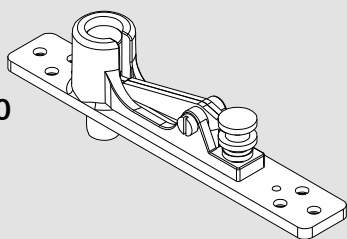

Volumen de suministro / Dotazione

- Los tornillos y los tacos no están incluidos en el empaquetado.
  ¡Utilizar elementos de fijación adecuados y acordes con la base! /
  Viti e tasselli non compresi nella dotazione.
  Per il fissaggio utilizzare del materiale adatto al substrato!

Art.: 38.210