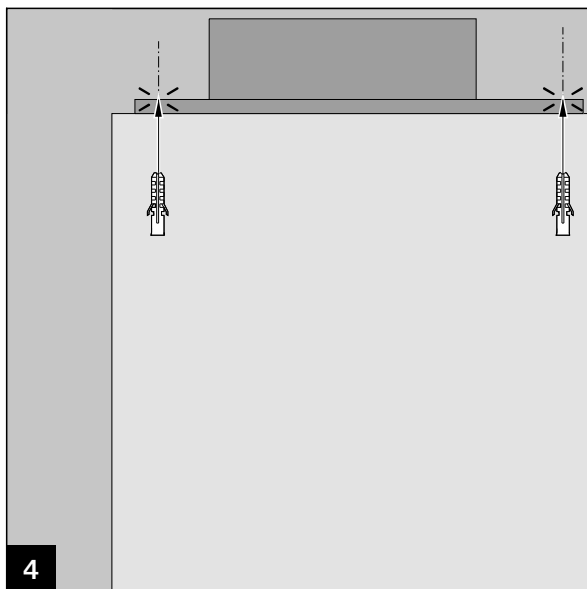

Herramientas de montaje / Attrezzi necessari per il montaggio

Fresado (a cargo del cliente) / Fresatura (in loco)

Art.: 38.210

Art.: 38.211

MUNDUS COMFORT PT 21, PT 24, PT 25

PT 21 Cojinete superior para marcos de madera/acero con pernos de \varnothing 14 mm girables en altura /
PT 21 Perno regulabile in altezza per telaio in legno/acciaio \varnothing 14 mm