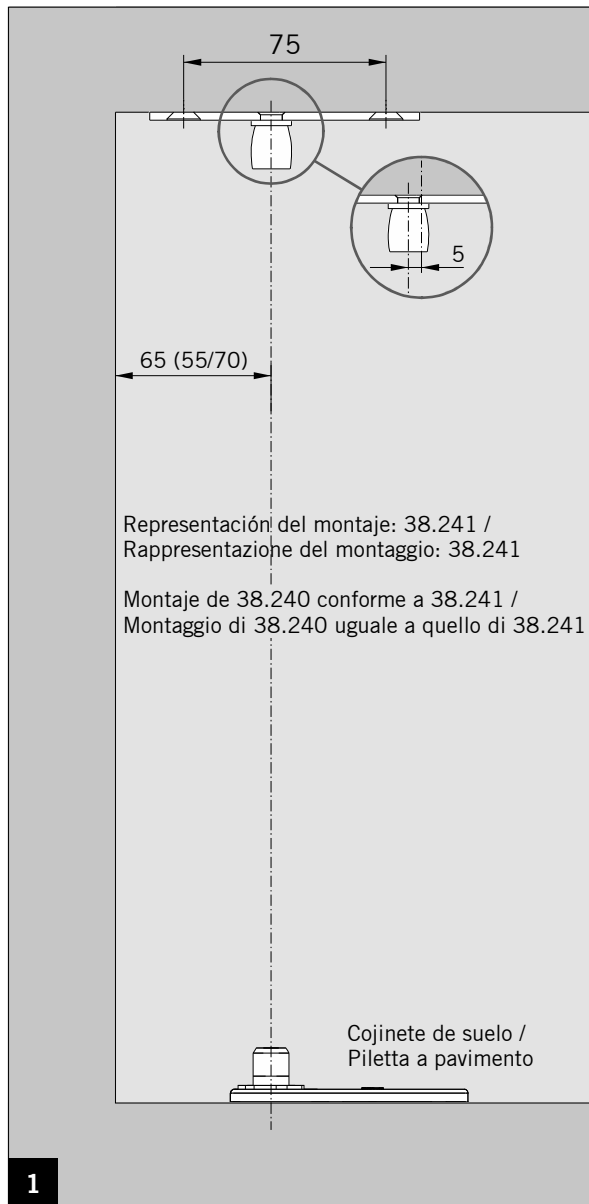

MUNDUS COMFORT PT 21, PT 24, PT 25

PT 24 Perno con pletina para atornillar /
PT 24 Perno con piastra di fissaggio