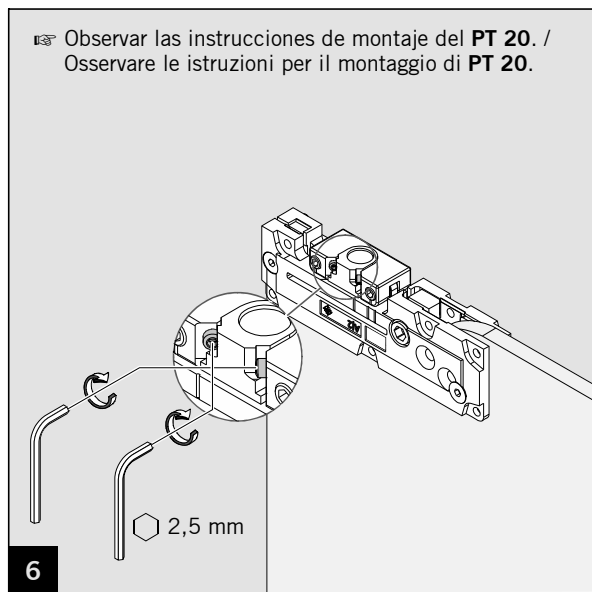

MUNDUS COMFORT PT 21, PT 24, PT 25

PT 24 Perno con pletina para atornillar /
PT 24 Perno con piastra di fissaggio