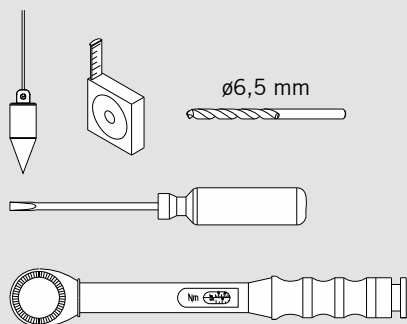

MUNDUS COMFORT PT 21, PT 24, PT 25

PT 21 Cojinete superior para marcos de madera/acero con pernos de $\varnothing$ 14 mm girables en altura /
PT 21 Perno regulable en altura per telaio in legno/acciaio $\varnothing$ 14 mm

Herramientas de montaje / Attrezzi necessari per il montaggio