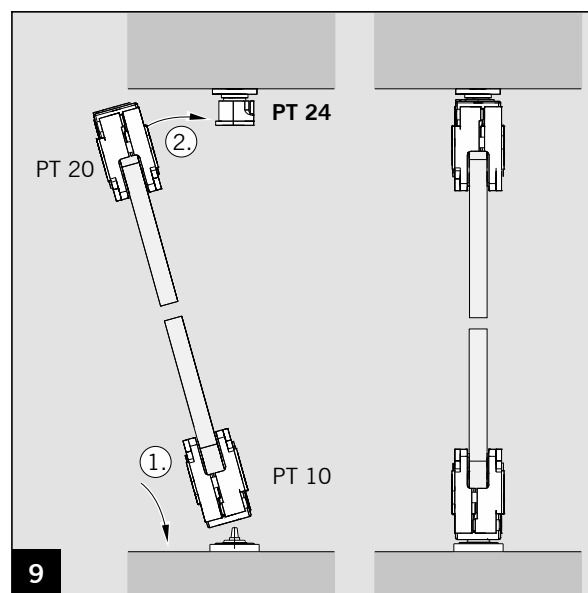

MUNDUS COMFORT PT 21, PT 24, PT 25

PT 24 Perno con pletina para atornillar /
PT 24 Perno con piastra di fissaggio