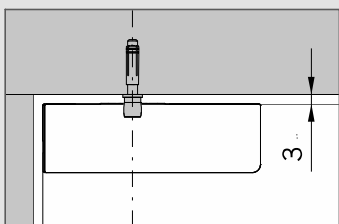

Instrucciones de montaje / Istruzioni per il montaggio

WN 058749-45532, 2023-10
13513

Indice / Indice

Página / Pagina

PT 21 Cojinete giratorio para marcos de madera/acero con pernos de \varnothing 14 mm girables en altura / Perno regolabile in altezza per telaio in legno/acciaio \varnothing 14 mm	2-5
PT 24 Perno con escuadra atornillable / PT 24 Perno con piastra di fissaggio	6-9
PT 25 Perno con taco / PT 25 Perno con tassello	10-12

☞ Observar las instrucciones de montaje del PT 10 y 20. /
Osservare le istruzioni per il montaggio di PT 10 e 20.

PT 21

PT 24

Art.: 38.240

Art.: 38.241

PT 25

MUNDUS COMFORT PT 21, PT 24, PT 25

PT 21 Cojinete superior para marcos de madera/acero con pernos de \varnothing 14 mm girables en altura /
PT 21 Perno regolabile in altezza per telaio in legno/acciaio \varnothing 14 mm