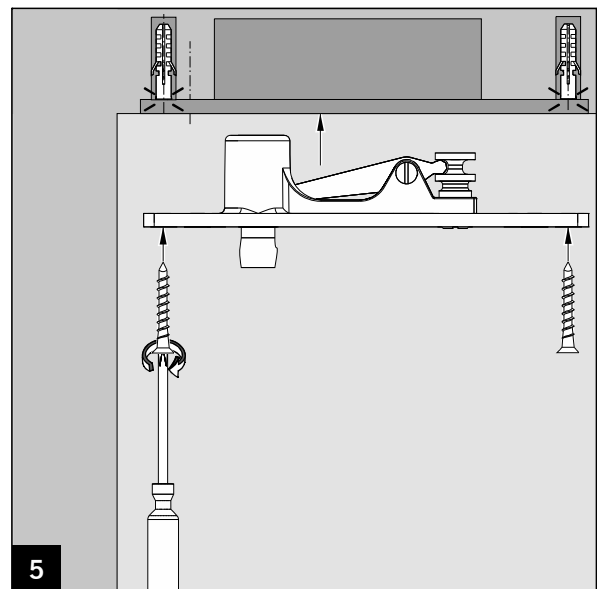

Herramientas de montaje / Attrezzi necessari per il montaggio

Fresado (a cargo del cliente) / Fresatura (in loco)

Art.: 38.210

Art.: 38.211

MUNDUS COMFORT PT 21, PT 24, PT 25

PT 21 Cojinete superior para marcos de madera/acero con pernos de \varnothing 14 mm girables en altura /
PT 21 Perno regulabile in altezza per telaio in legno/acciaio \varnothing 14 mm