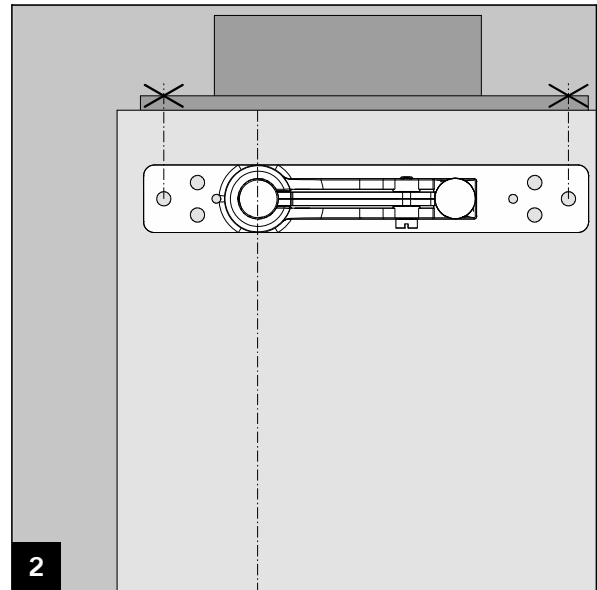

Herramientas de montaje / Attrezzi necessari per il montaggio

Fresado (a cargo del cliente) / Fresatura (in loco)

Art.: 38.210

Art.: 38.211

MUNDUS COMFORT PT 21, PT 24, PT 25

PT 21 Cojinete superior para marcos de madera/acero con pernos de \varnothing 14 mm girables en altura /
PT 21 Perno regulabile in altezza per telaio in legno/acciaio \varnothing 14 mm