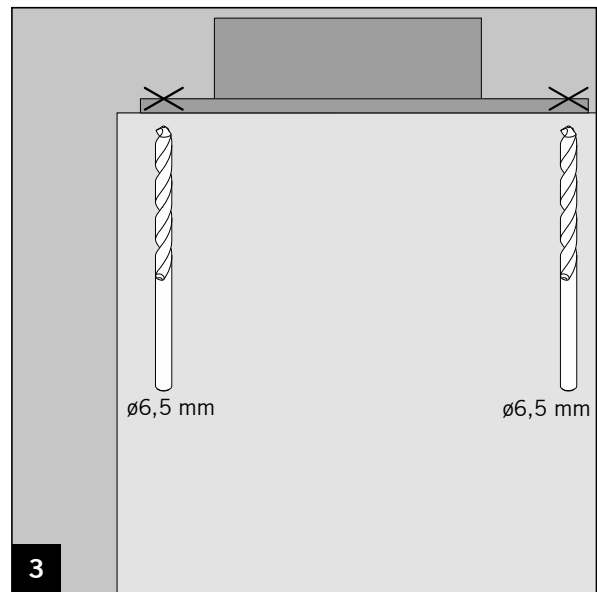

Herramientas de montaje / Attrezzi necessari per il montaggio

Fresado (a cargo del cliente) / Fresatura (in loco)

Art.: 38.210

Art.: 38.211

MUNDUS COMFORT PT 21, PT 24, PT 25

PT 21 Cojinete superior para marcos de madera/acero con pernos de \varnothing 14 mm girables en altura /
PT 21 Perno regulabile in altezza per telaio in legno/acciaio \varnothing 14 mm