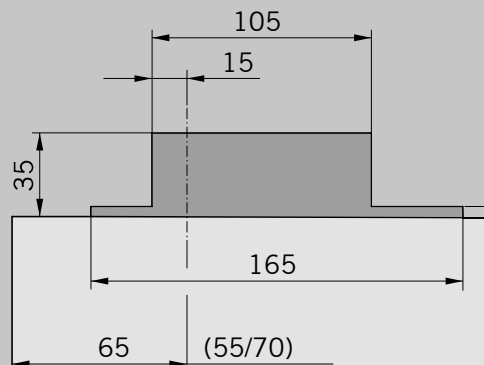

Fresado (a cargo del cliente) / Fresatura (in loco)