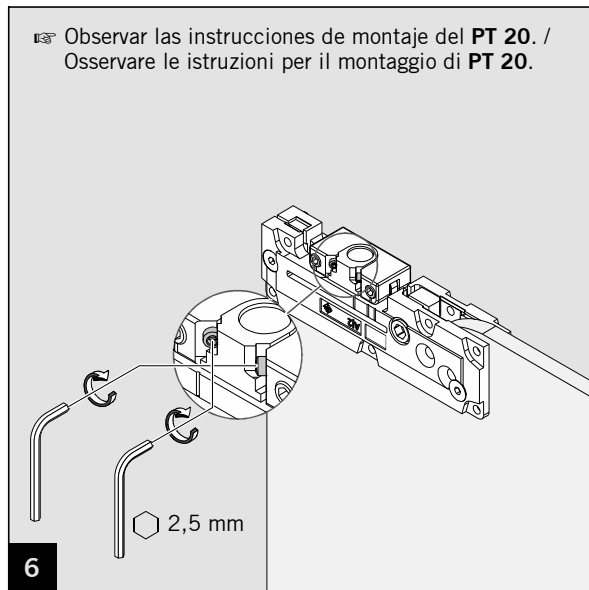

MUNDUS COMFORT PT 21, PT 24, PT 25

PT 21 Cojinete superior para marcos de madera/acero con pernos de $\varnothing$ 14 mm girables en altura /
PT 21 Perno regulable en altura per telaio in legno/acciaio $\varnothing$ 14 mm