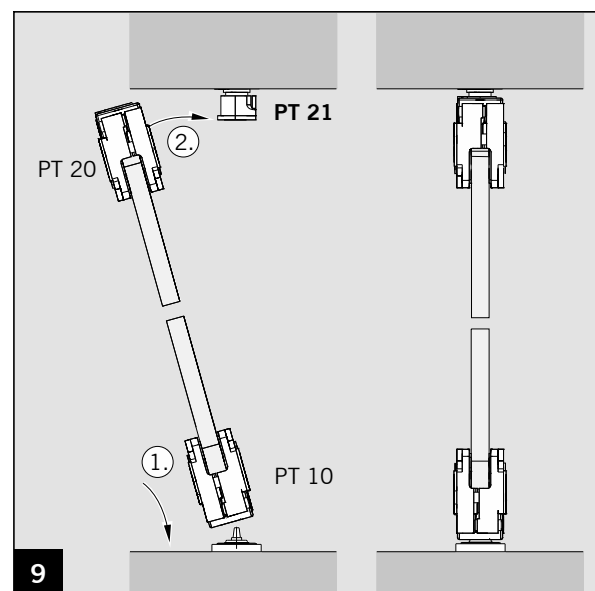

MUNDUS COMFORT PT 21, PT 24, PT 25

PT 21 Cojinete superior para marcos de madera/acero con pernos de $\varnothing$ 14 mm girables en altura /
PT 21 Perno regulable en altura per telaio in legno/acciaio $\varnothing$ 14 mm