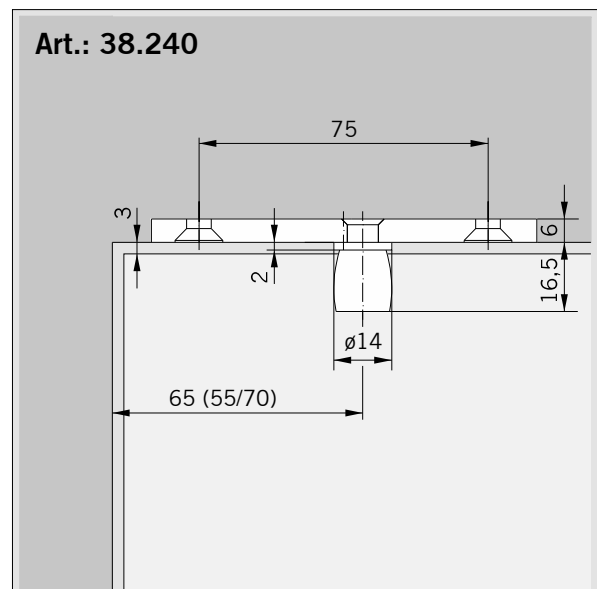

MUNDUS COMFORT PT 21, PT 24, PT 25

PT 24 Perno con pletina para atornillar /
PT 24 Perno con piastra di fissaggio