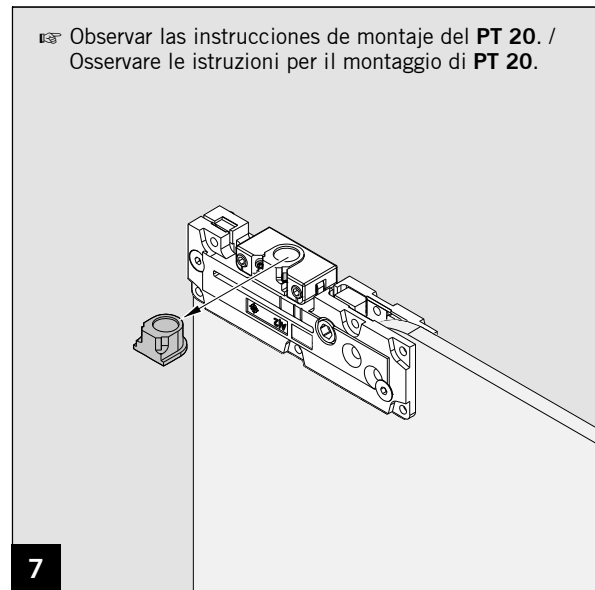

MUNDUS COMFORT PT 21, PT 24, PT 25

PT 21 Cojinete superior para marcos de madera/acero con pernos de $\varnothing$ 14 mm girables en altura /
PT 21 Perno regulable en altura per telaio in legno/acciaio $\varnothing$ 14 mm