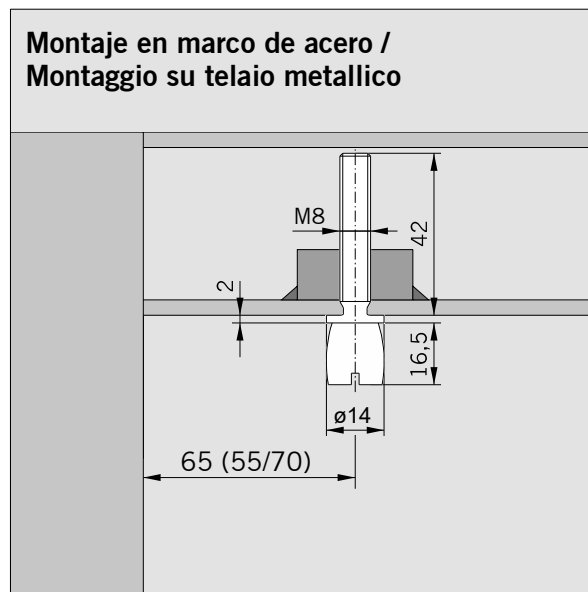

MUNDUS COMFORT PT 21, PT 24, PT 25

PT 25 Perno con metálico /
PT 25 Perno con piastra di fissaggio