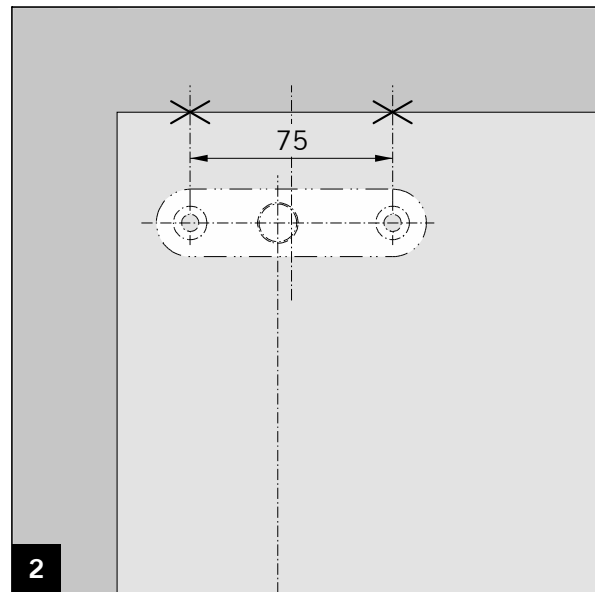

Art.: 38.241

Art.: 38.240

Herramientas de montaje / Attrezzi necessari per il montaggio

MUNDUS COMFORT PT 21, PT 24, PT 25

PT 24 Perno con pletina para atornillar /
PT 24 Perno con piastra di fissaggio

MUNDUS COMFORT PT 21, PT 24, PT 25