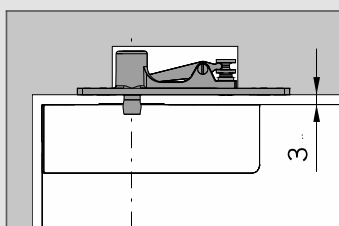

Instrucciones de montaje / Istruzioni per il montaggio

WN 058749-45532, 2023-10
13513

Indice / Indice

Página / Pagina

PT 21 Cojinete giratorio para marcos de madera/acero con pernos de $\varnothing$ 14 mm girables en altura / Perno regolabile in altezza per telaio in legno/acciaio $\varnothing$14 mm	2-5
PT 24 Perno con escuadra atornillable / PT 24 Perno con piastra di fissaggio	6-9
PT 25 Perno con taco / PT 25 Perno con tassello	10-12

☞ Observar las instrucciones de montaje del PT 10 y 20. /
Osservare le istruzioni per il montaggio di PT 10 e 20.

PT 21