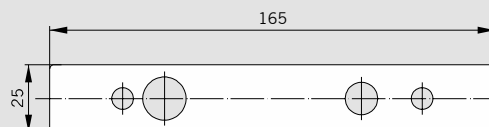

MUNDUS COMFORT PT 21, PT 24, PT 25

PT 21 Cojinete superior para marcos de madera/acero con pernos de $\varnothing$ 14 mm girables en altura /
PT 21 Perno regulable en altura per telaio in legno/acciaio $\varnothing$ 14 mm

Herramientas de montaje / Attrezzi necessari per il montaggio

Fresado (a cargo del cliente) / Fresatura (in loco)

Art.: 38.210

Art.: 38.211