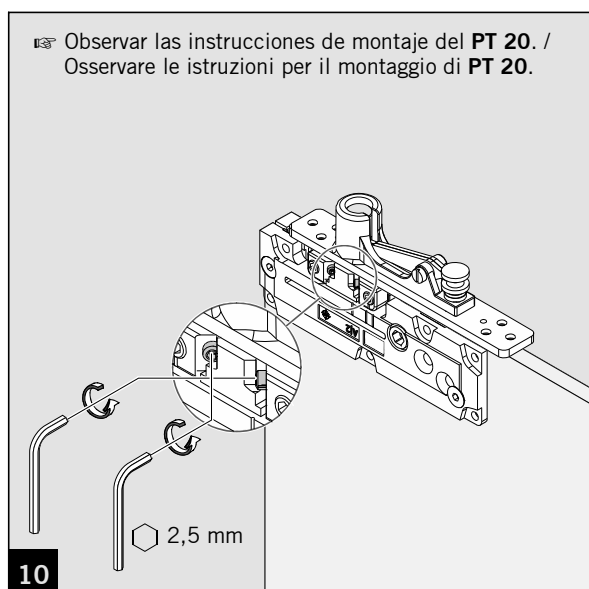

MUNDUS COMFORT PT 21, PT 24, PT 25

PT 21 Cojinete superior para marcos de madera/acero con pernos de $\varnothing$ 14 mm girables en altura /
PT 21 Perno regulable en altura per telaio in legno/acciaio $\varnothing$ 14 mm