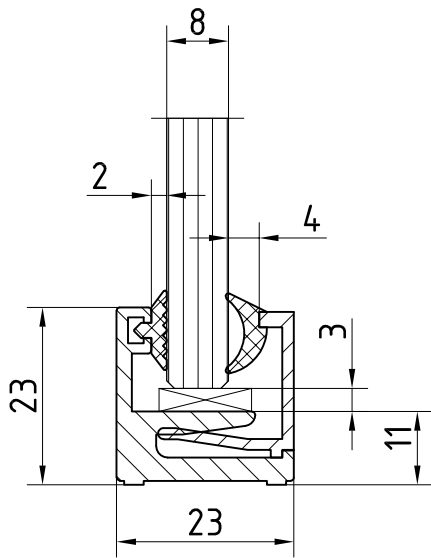

Wandanschluss-Rahmensystem MR 22

Art. Nr.: 07.240 Lagerlänge (ohne Anlage- und Glaskeilprofil)

Art. Nr.: 07.250 Fixlänge (mit Anlage- und Glaskeilprofil)
für 8 und 10mm Glas

z.B. Senk-Holzschraube
DIN 7997 4,5x...
Je nach Wandbefestigung
bzw. Dübelart bauseits.

Befestigungsabstände bei Lagerlängen

Anlageprofil
(für 8/10mm Glas)
Art. Nr.: 07.255

Glaskeilprofil
4mm (für 8mm Glas)
Art. Nr.: 07.254