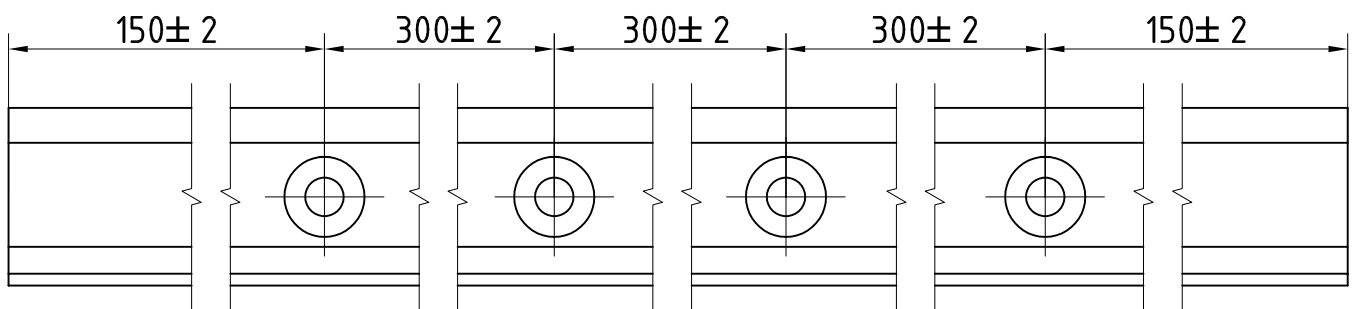

Wandanschluss-Rahmensystem MR 22

Art. Nr.: 07.240 Lagerlänge (ohne Anlage- und Glaskeilprofil)

Art. Nr.: 07.250 Fixlänge (mit Anlage- und Glaskeilprofil)
für 8 und 10mm Glas

z.B. Senk-Holzschraube
DIN 7997 4,5x...
Je nach Wandbefestigung
bzw. Dübelart bauseits.

Befestigungsabstände bei Lagerlängen

Anlageprofil
(für 8/10mm Glas)
Art. Nr.: 07.255

Glaskeilprofil
4mm (für 8mm Glas)
Art. Nr.: 07.254