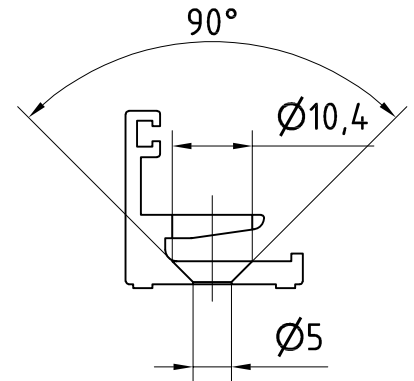

Wandanschluss-Rahmensystem MR 22

Art. Nr.: 07.240 Lagerlänge (ohne Anlage- und Glaskeilprofil)

Art. Nr.: 07.250 Fixlänge (mit Anlage- und Glaskeilprofil)
für 8 und 10mm Glas

z.B. Senk-Holzschraube
DIN 7997 4,5x...
Je nach Wandbefestigung
bzw. Dübelart bauseits.

Befestigungsabstände bei Lagerlängen

Anlageprofil
(für 8/10mm Glas)
Art. Nr.: 07.255

Glaskeilprofil
4mm (für 8mm Glas)
Art. Nr.: 07.254