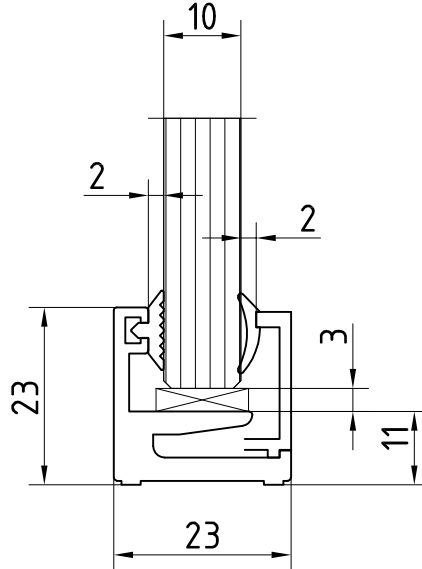

Wandanschluss-Rahmensystem MR 22

Art. Nr.: 07.240 Lagerlänge (ohne Anlage- und Glaskeilprofil)

Art. Nr.: 07.250 Fixlänge (mit Anlage- und Glaskeilprofil)
für 8 und 10mm Glas

z.B. Senk-Holzschraube
DIN 7997 4,5x...
Je nach Wandbefestigung
bzw. Dübelart bauseits.

Befestigungsabstände bei Lagerlängen

Anlageprofil
(für 8/10mm Glas)
Art. Nr.: 07.255

Glaskeilprofil
4mm (für 8mm Glas)
Art. Nr.: 07.254