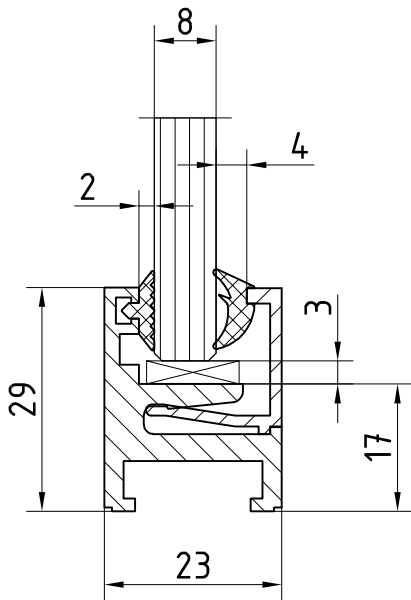

Wandanschluss-Rahmensystem MR 28

Art. Nr.: 07.241 Lagerlänge (ohne Anlage- und Glaskeilprofil)

Art. Nr.: 07.251 Fixlänge (mit Anlage- und Glaskeilprofil)
für 8 und 10mm Glas

z.B. Senk-Holzschraube
DIN 7997 4,5x...
Je nach Wandbefestigung
bzw. Dübelart bauseits.

Befestigungsabstände bei Lagerlängen

Anlageprofil
(für 8/10mm Glas)
Art. Nr.: 07.255

Glaskeilprofil
4mm (für 8mm Glas)
Art. Nr.: 07.254