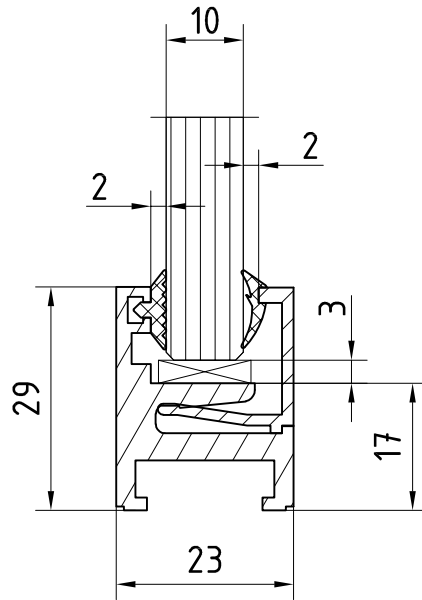

Wandanschluss-Rahmensystem MR 28

Art. Nr.: 07.241 Lagerlänge (ohne Anlage- und Glaskeilprofil)

Art. Nr.: 07.251 Fixlänge (mit Anlage- und Glaskeilprofil)
für 8 und 10mm Glas

z.B. Senk-Holzschraube
DIN 7997 4,5x...
Je nach Wandbefestigung
bzw. Dübelart bauseits.

Befestigungsabstände bei Lagerlängen

Anlageprofil
(für 8/10mm Glas)
Art. Nr.: 07.255

Glaskeilprofil
4mm (für 8mm Glas)
Art. Nr.: 07.254