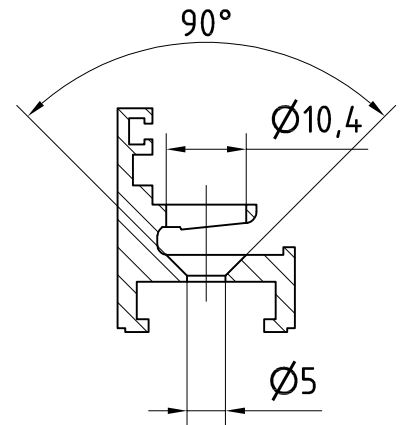

Wandanschluss-Rahmensystem MR 28

Art. Nr.: 07.241 Lagerlänge (ohne Anlage- und Glaskeilprofil)

Art. Nr.: 07.251 Fixlänge (mit Anlage- und Glaskeilprofil)
für 8 und 10mm Glas

z.B. Senk-Holzschraube
DIN 7997 4,5x...
Je nach Wandbefestigung
bzw. Dübelart bauseits.

Befestigungsabstände bei Lagerlängen

Anlageprofil
(für 8/10mm Glas)
Art. Nr.: 07.255

Glaskeilprofil
4mm (für 8mm Glas)
Art. Nr.: 07.254