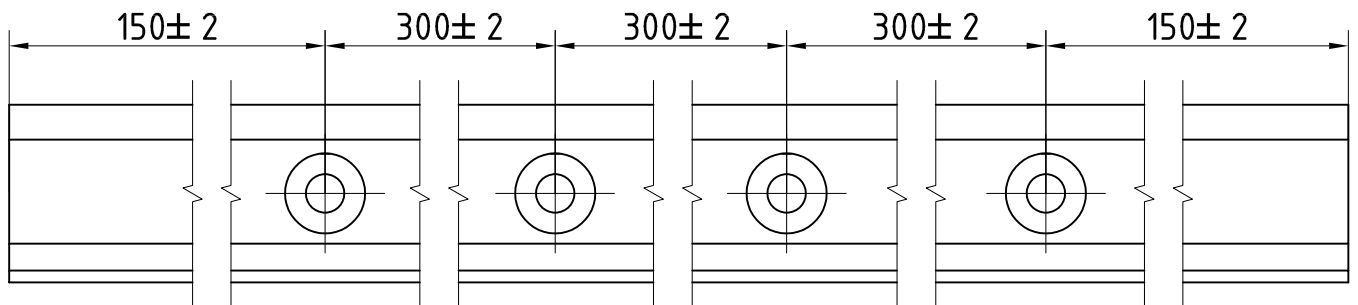

Wandanschluss-Rahmensystem MR 28

Art. Nr.: 07.241 Lagerlänge (ohne Anlage- und Glaskeilprofil)

Art. Nr.: 07.251 Fixlänge (mit Anlage- und Glaskeilprofil)
für 8 und 10mm Glas

z.B. Senk-Holzschraube
DIN 7997 4,5x...
Je nach Wandbefestigung
bzw. Dübelart bauseits.

Befestigungsabstände bei Lagerlängen

Anlageprofil
(für 8/10mm Glas)
Art. Nr.: 07.255

Glaskeilprofil
4mm (für 8mm Glas)
Art. Nr.: 07.254