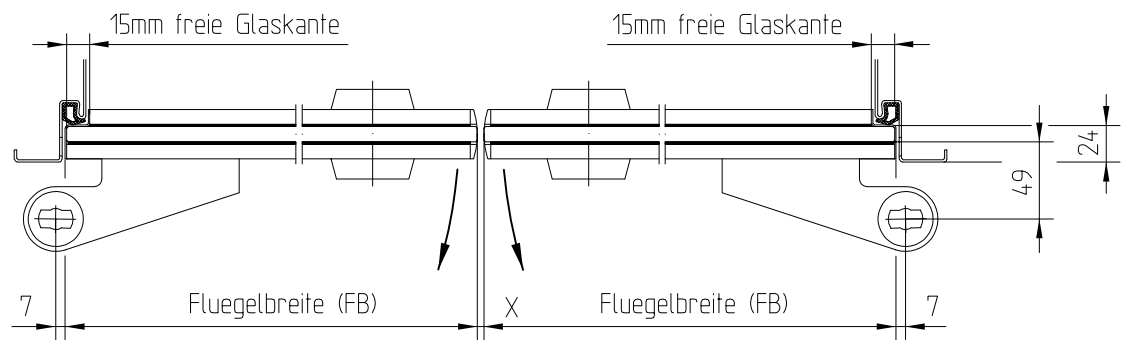

Einbaudetails für Türschiene

Pendeltuer in Glasanlage

Anschlagtuer in Glasanlage

Anschlagtuer in Zarge
(Normfalz 24mm)
beidseitig freie Glaskante

Anschlag-Doppeltuer
in Zarge (Normfalz 24mm)
einseitig freie Glaskante

Anschlag-Doppeltuer in Zarge (Normfalz 24mm) (auch mit Pendeltuereinsätzen lieferbar)
einseitig freie Glaskante mit Fallenschloß und E-Oeffner

06.2022 / 016627

04-001