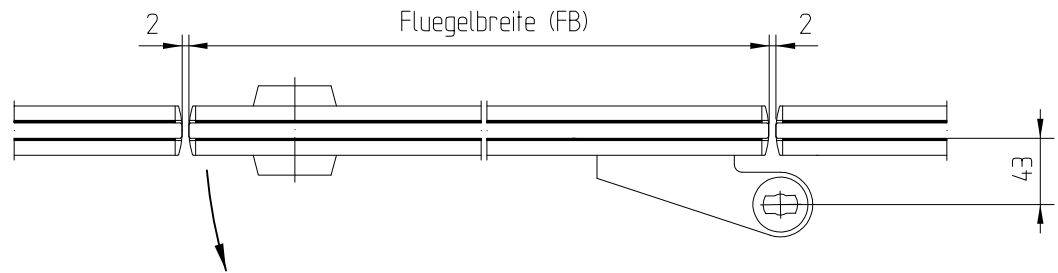

Einbaudetails für Türschiene

Pendeltuer in Glasanlage

Anschlagtuer in Glasanlage

Anschlagtuer in Zarge
(Normfalz 24mm)
beidseitig freie Glaskante

Anschlag-Doppeltuer
in Zarge (Normfalz 24mm)
einseitig freie Glaskante

Anschlag-Doppeltuer in Zarge (Normfalz 24mm) (auch mit Pendeltuereinsätzen lieferbar)
einseitig freie Glaskante mit Fallenschloß und E-Oeffner

06.2022 / 016627

04-001