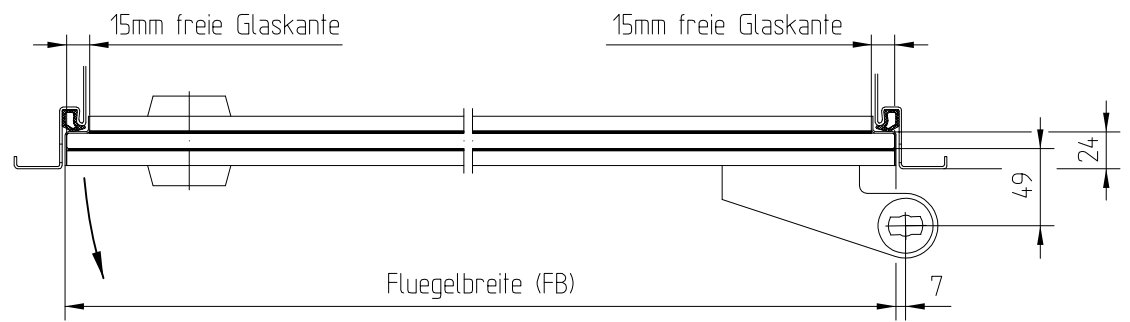

Einbaudetails für Türschiene

Pendeltuer in Glasanlage

Anschlagtuer in Glasanlage

Anschlagtuer in Zarge
(Normfalz 24mm)
beidseitig freie Glaskante

Anschlag-Doppeltuer
in Zarge (Normfalz 24mm)
einseitig freie Glaskante

Anschlag-Doppeltuer in Zarge (Normfalz 24mm) (auch mit Pendeltuereinsätzen lieferbar)
einseitig freie Glaskante mit Fallenschloß und E-Oeffner

06.2022 / 016627

04-001