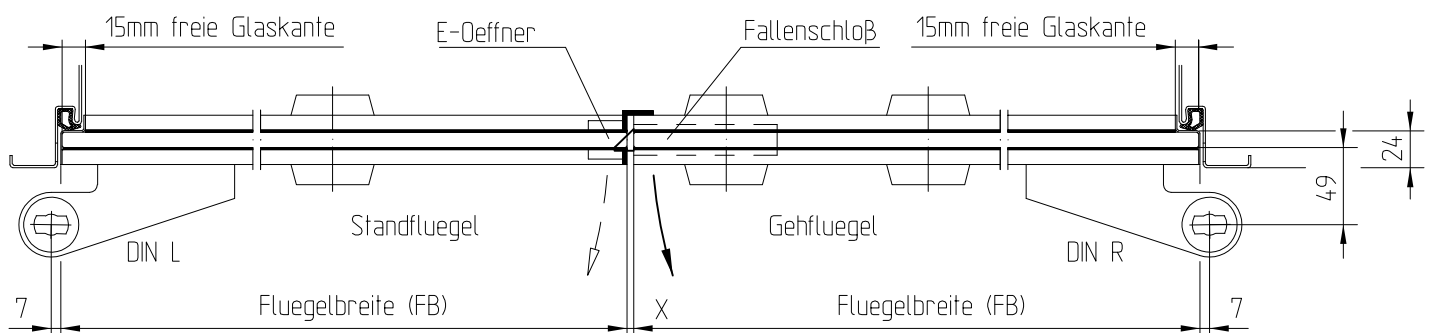

Einbaudetails für Türschiene

Pendeltuer in Glasanlage

Anschlagtuer in Glasanlage

Anschlagtuer in Zarge
(Normfalz 24mm)
beidseitig freie Glaskante

Anschlag-Doppeltuer
in Zarge (Normfalz 24mm)
einseitig freie Glaskante

Anschlag-Doppeltuer in Zarge (Normfalz 24mm) (auch mit Pendeltuereinsätzen lieferbar)
einseitig freie Glaskante mit Fallenschloß und E-Oeffner

06.2022 / 016627

04-001