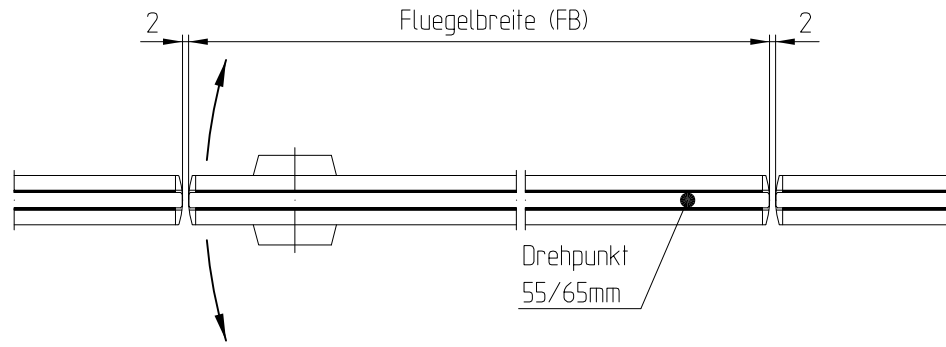

Einbaudetails für Türschiene

Pendeltuer in Glasanlage

Anschlagtuer in Glasanlage

Anschlagtuer in Zarge
(Normfalz 24mm)
beidseitig freie Glaskante

Anschlag-Doppeltuer
in Zarge (Normfalz 24mm)
einseitig freie Glaskante

Anschlag-Doppeltuer in Zarge (Normfalz 24mm) (auch mit Pendeltuereinsätzen lieferbar)
einseitig freie Glaskante mit Fallenschloß und E-Oeffner

06.2022 / 016627

04-001