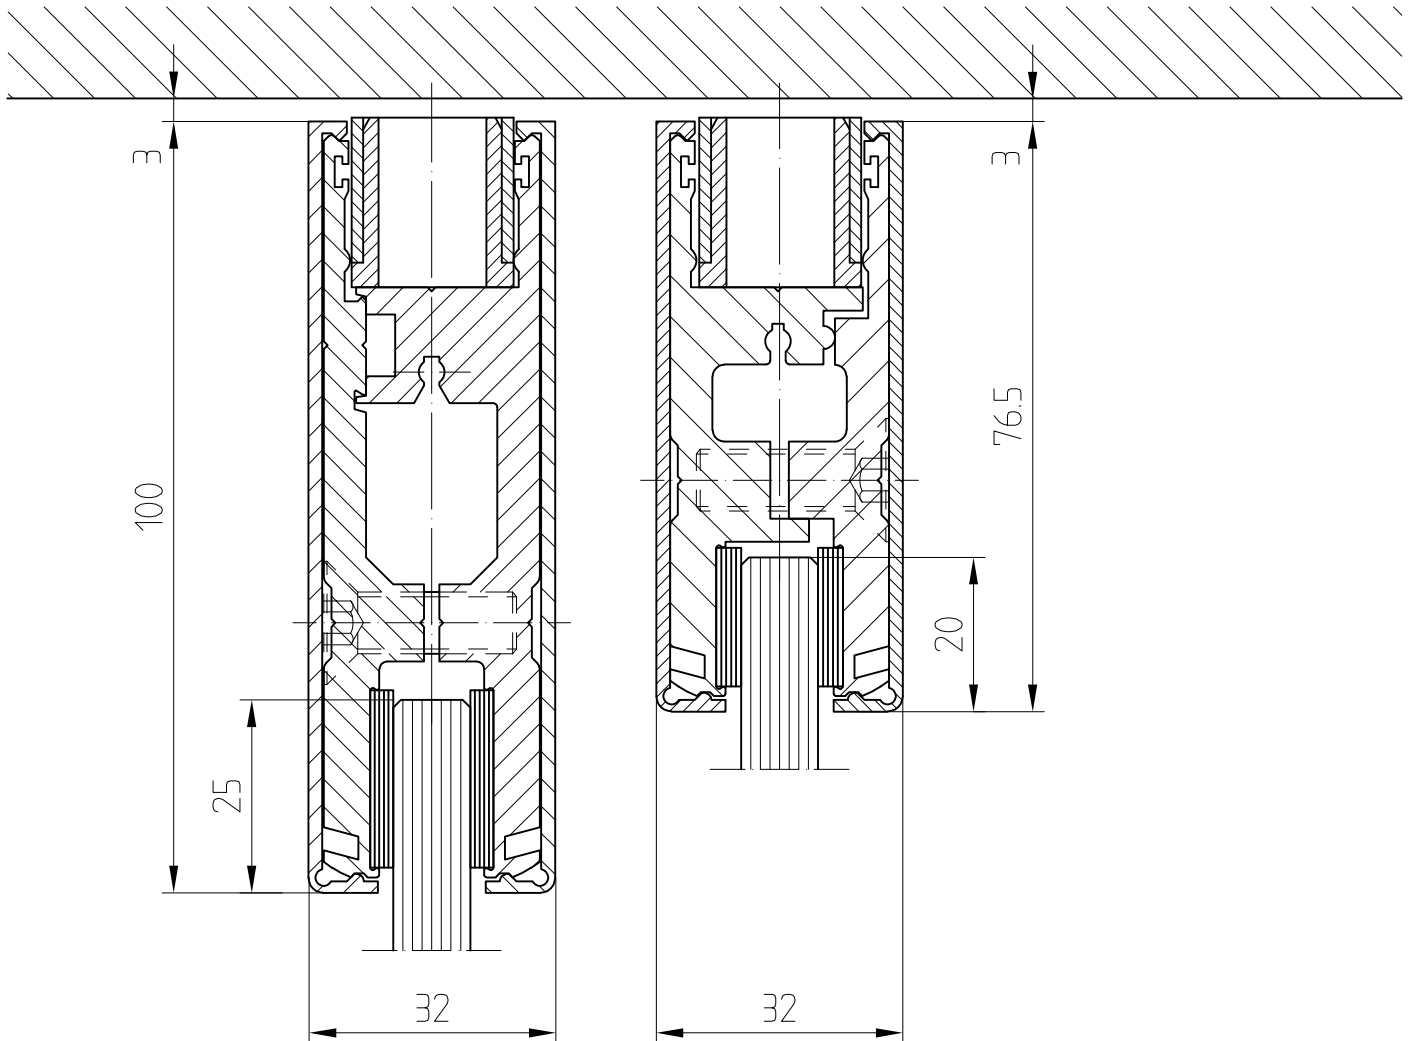

# Türschienen-Schnitte oben

fuer 10 mm (8/12 mm) Glas

mit Einsatz  
Art. Nr. 04.610

mit Sockelprofil