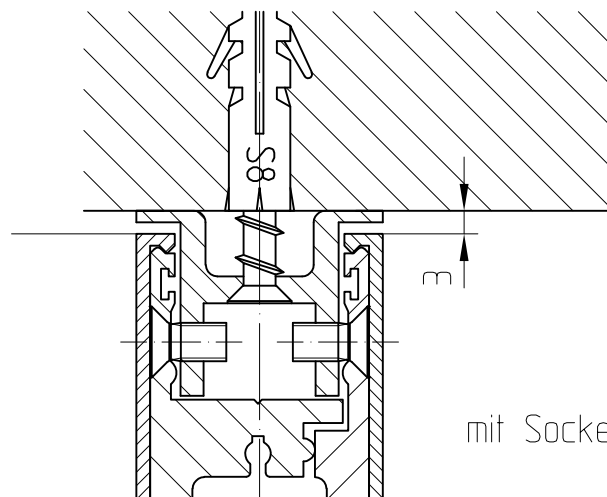

# Türschienen-Schnitte oben

fuer 10 mm (8/12 mm) Glas

mit Einsatz  
Art. Nr. 04.610

mit Sockelprofil