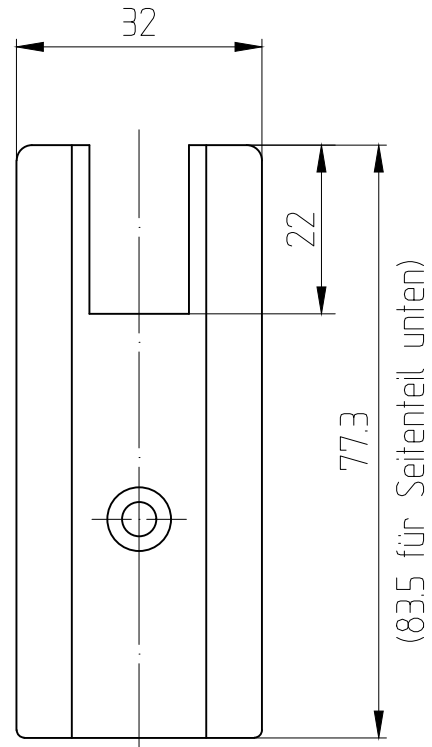

Stirnabdeckungen

Stirnabdeckung für
100mm Türschiene

Stirnabdeckung für
76.5mm Türschiene

Blechschaube 4.2 x 19 ISO 7050 Form C