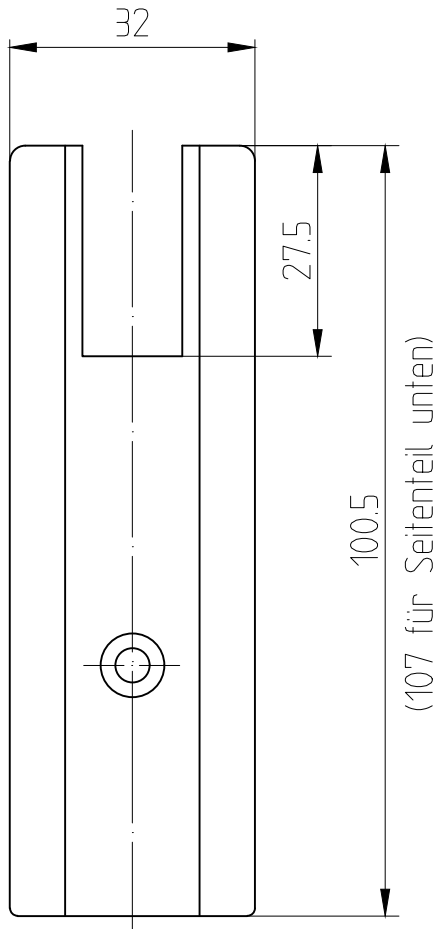

Stirnabdeckungen

Stirnabdeckung für
100mm Türschiene

Stirnabdeckung für
76.5mm Türschiene

Blechschaube 4.2 x 19 ISO 7050 Form C