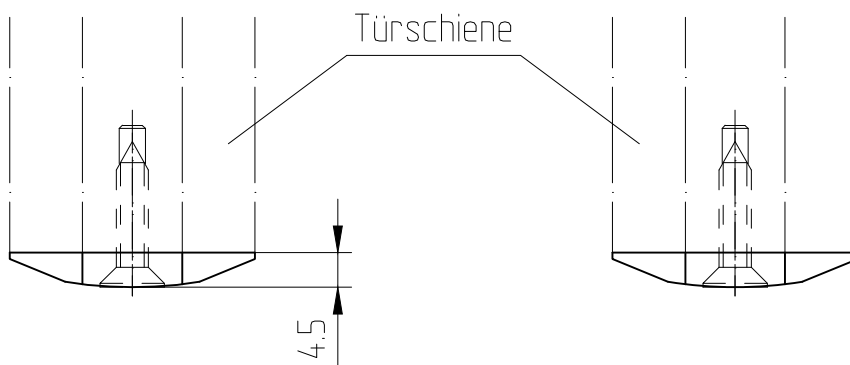

Stirnabdeckungen

Stirnabdeckung für
100mm Türschiene

Stirnabdeckung für
76.5mm Türschiene

Blechschaube 4.2 x 19 ISO 7050 Form C