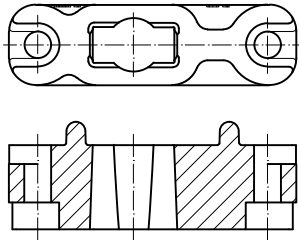

Zubehör für Türschielen

04.602/04.603/04.604/04.605
01.106/01.107/04.770 - 04.774

Unterer Einsatz
Art. Nr.: 04.604

Unterer Stahluerhebel
Art. Nr.: 804.167.001.55

Unteres Zapfenband
Art. Nr.: 804.060.002.50

mit Bodentlager 04.602/603
auch bis 150 kg einsetzbar

Bodentlager
Art. Nr.: 01.106

Bodentlager
Art. Nr.: 01.107

Unterer Stahluerhebel (nur mit BTS)
Art. Nr.: 04.605

Bodentlager, flachkonische Achse
(Art. Nr. 04.602 + 04.603) siehe Detail 04-029B