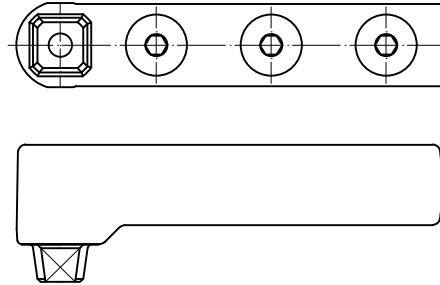

Zubehör für Türschielen

04.602/04.603/04.604/04.605
01.106/01.107/04.770 - 04.774

Unterer Einsatz
Art. Nr.: 04.604

Unterer Stahluerhebel
Art. Nr.: 804.167.001.55

Unteres Zapfenband
Art. Nr.: 804.060.002.50

mit Bodentlager 04.602/603
auch bis 150 kg einsetzbar

Bodentlager
Art. Nr.: 01.106

Bodentlager
Art. Nr.: 01.107

Unterer Stahluerhebel (nur mit BTS)
Art. Nr.: 04.605

Bodentlager, flachkonische Achse
(Art. Nr. 04.602 + 04.603) siehe Detail 04-029B