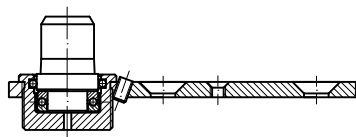

Zubehör für Türschielen

04.602/04.603/04.604/04.605
01.106/01.107/04.770 - 04.774

Unterer Einsatz
Art. Nr.: 04.604

Unterer Stahluerhebel
Art. Nr.: 804.167.001.55

Unteres Zapfenband
Art. Nr.: 804.060.002.50

mit Bodentlager 04.602/603
auch bis 150 kg einsetzbar

Bodentlager
Art. Nr.: 01.106

Bodentlager
Art. Nr.: 01.107

Unterer Stahluerhebel (nur mit BTS)
Art. Nr.: 04.605

Bodentlager, flachkonische Achse
(Art. Nr. 04.602 + 04.603) siehe Detail 04-029B