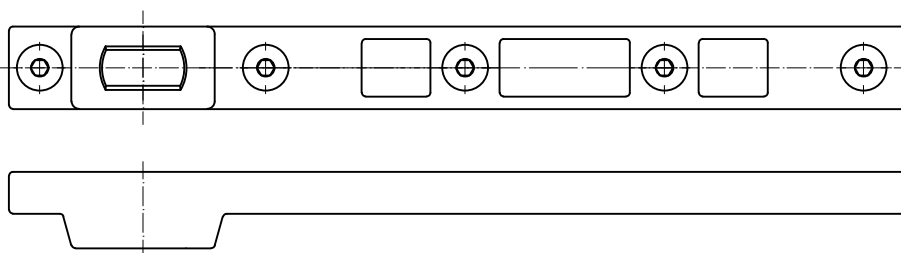

mit Bodentlager 04.602/603
auch bis 150 kg einsetzbar

Bodentlager
Art. Nr.: 01.106

Bodentlager
Art. Nr.: 01.107

Unterer Stahluerhebel (nur mit BTS)
Art. Nr.: 04.605

Bodentlager, flachkonische Achse
(Art. Nr. 04.602 + 04.603) siehe Detail 04-029B