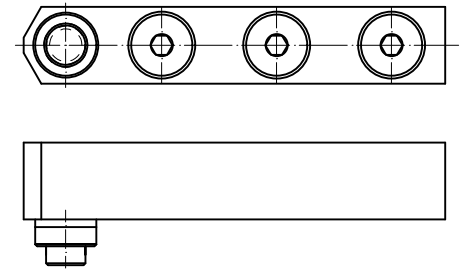

Zubehör für Türschielen

04.602/04.603/04.604/04.605
01.106/01.107/04.770 - 04.774

Unterer Einsatz
Art. Nr.: 04.604

Unterer Stahluerhebel
Art. Nr.: 804.167.001.55

Unteres Zapfenband
Art. Nr.: 804.060.002.50

mit Bodentlager 04.602/603
auch bis 150 kg einsetzbar

Bodentlager
Art. Nr.: 01.106

Bodentlager
Art. Nr.: 01.107

Unterer Stahluerhebel (nur mit BTS)
Art. Nr.: 04.605

Bodentlager, flachkonische Achse
(Art. Nr. 04.602 + 04.603) siehe Detail 04-029B