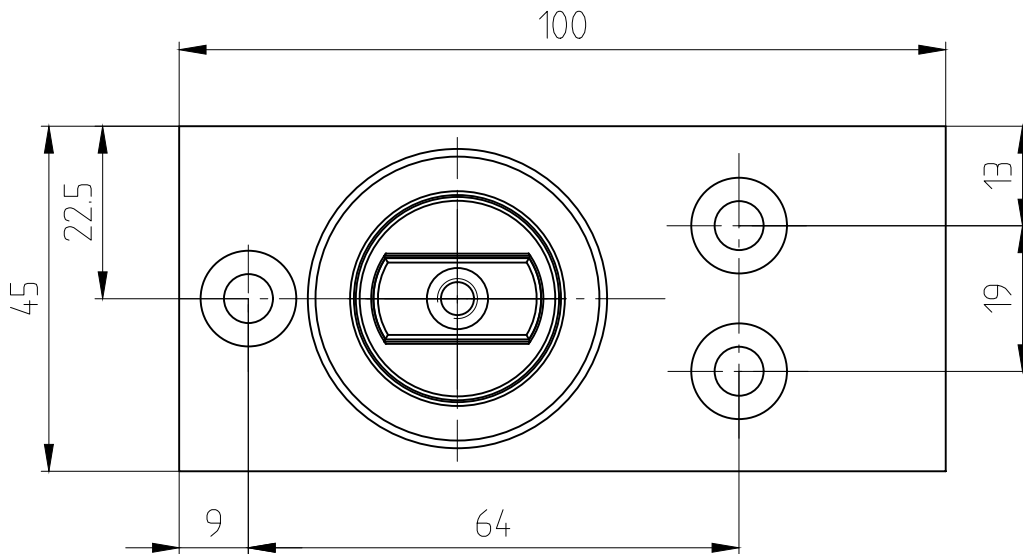

Bodenlager, flachkonische Achse

Türgewicht siehe
04-000, 04-000A, 04-000B