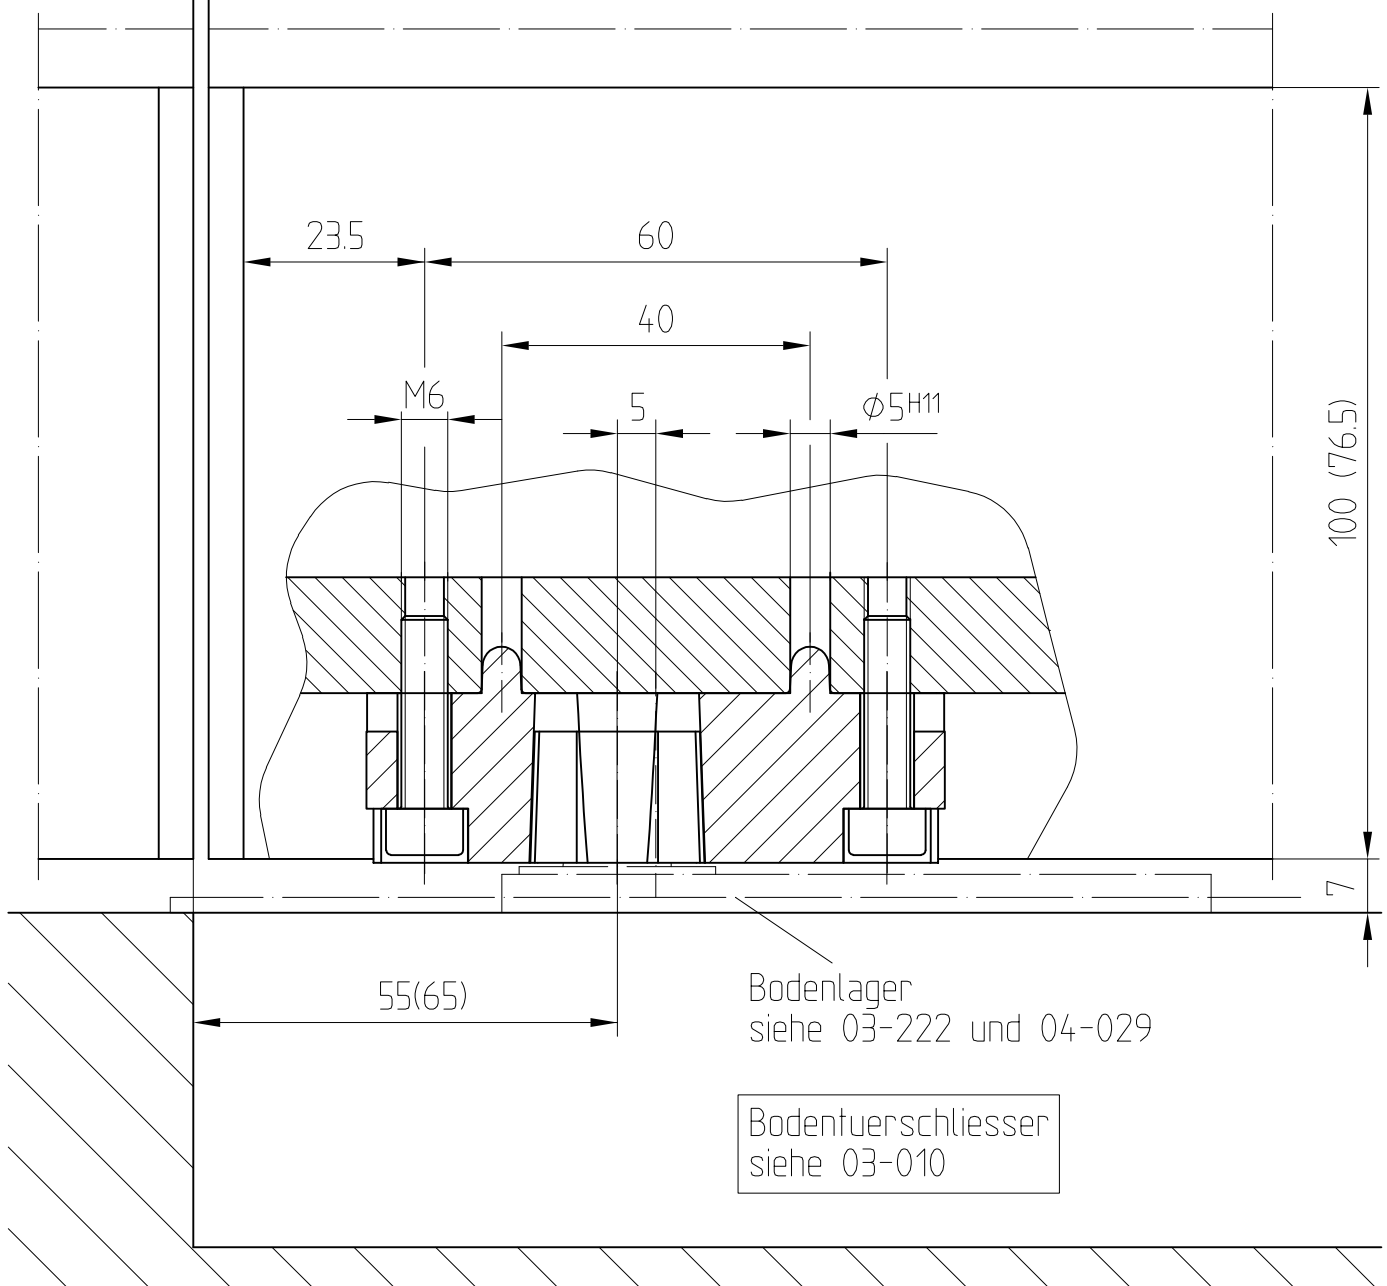

Türschiene mit unterem Einsatz Art. Nr. 04.604

2 Fluegelbreite (FB)

Dieses Dokument ist urheberrechtlich geschützt. Die Inhalte sind Eigentum der DORMA-Glas GmbH. Alle Rechte bleiben vorbehalten.