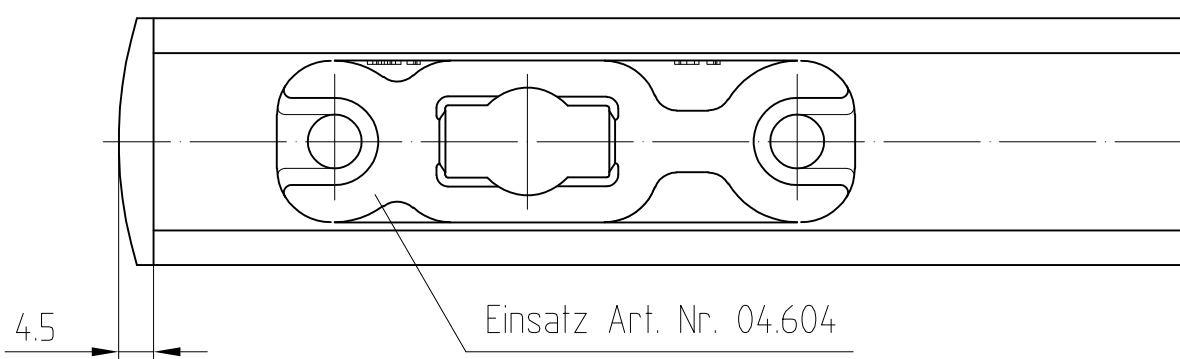

Türschiene mit unterem Einsatz Art. Nr. 04.604

2 Fluegelbreite (FB)

Dieses Dokument ist urheberrechtlich geschützt. Die Inhalte sind Eigentum der DORMA-Glas GmbH. Alle Rechte bleiben vorbehalten.