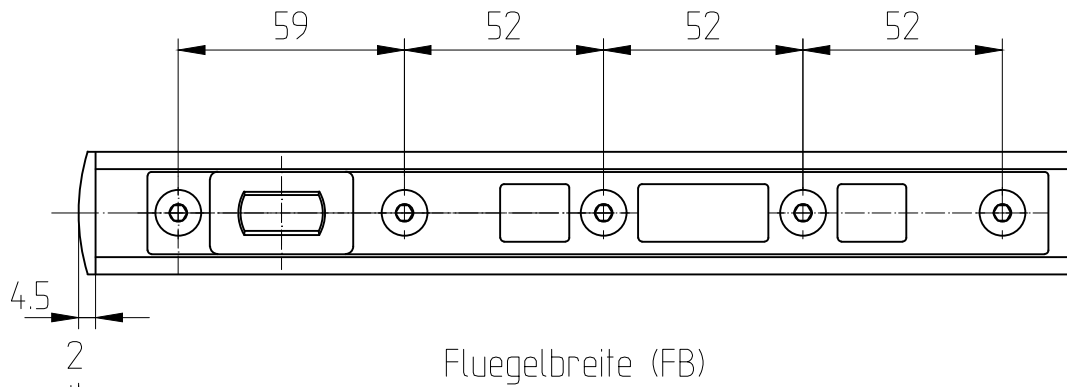

Türschiene mit unterem Stahltürhebel

Art. Nr. 04.605

1:1

06.2022 / 016627

04-032