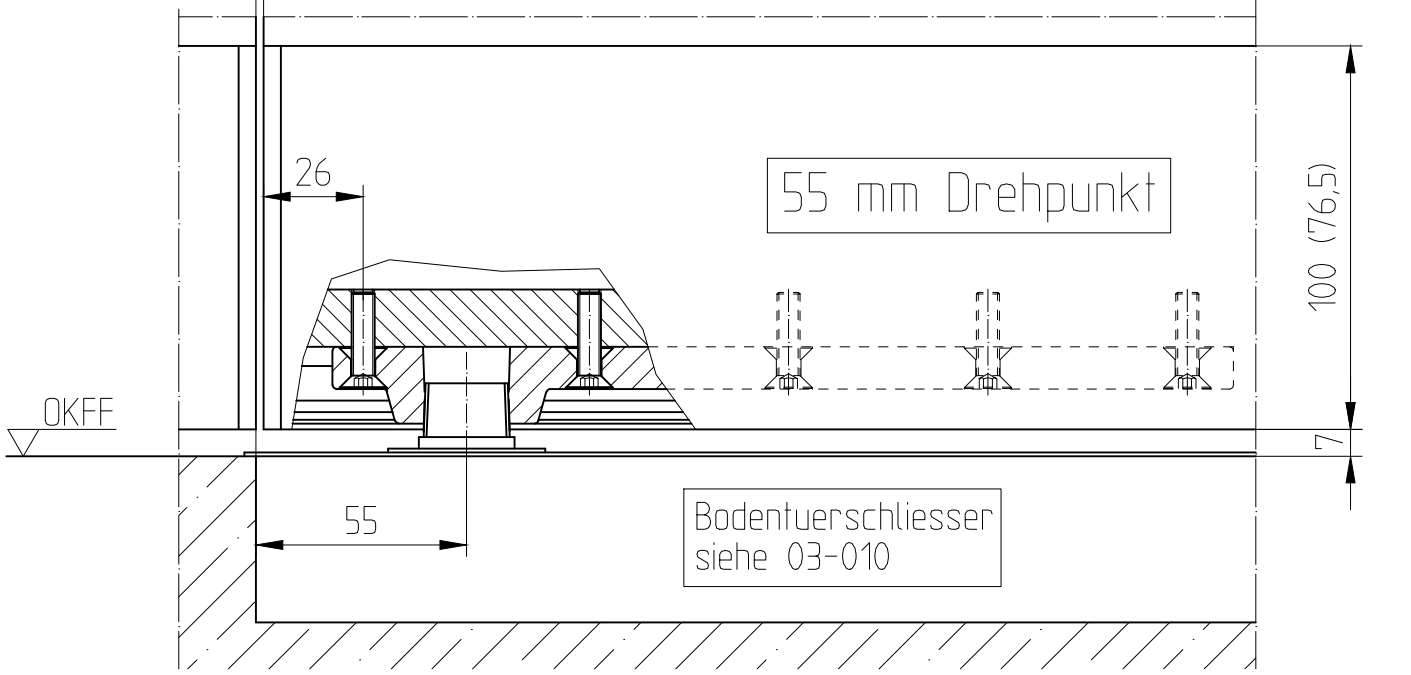

Türschiene mit unterem Stahltürhebel

Art. Nr. 04.605

1:1

06.2022 / 016627

04-032