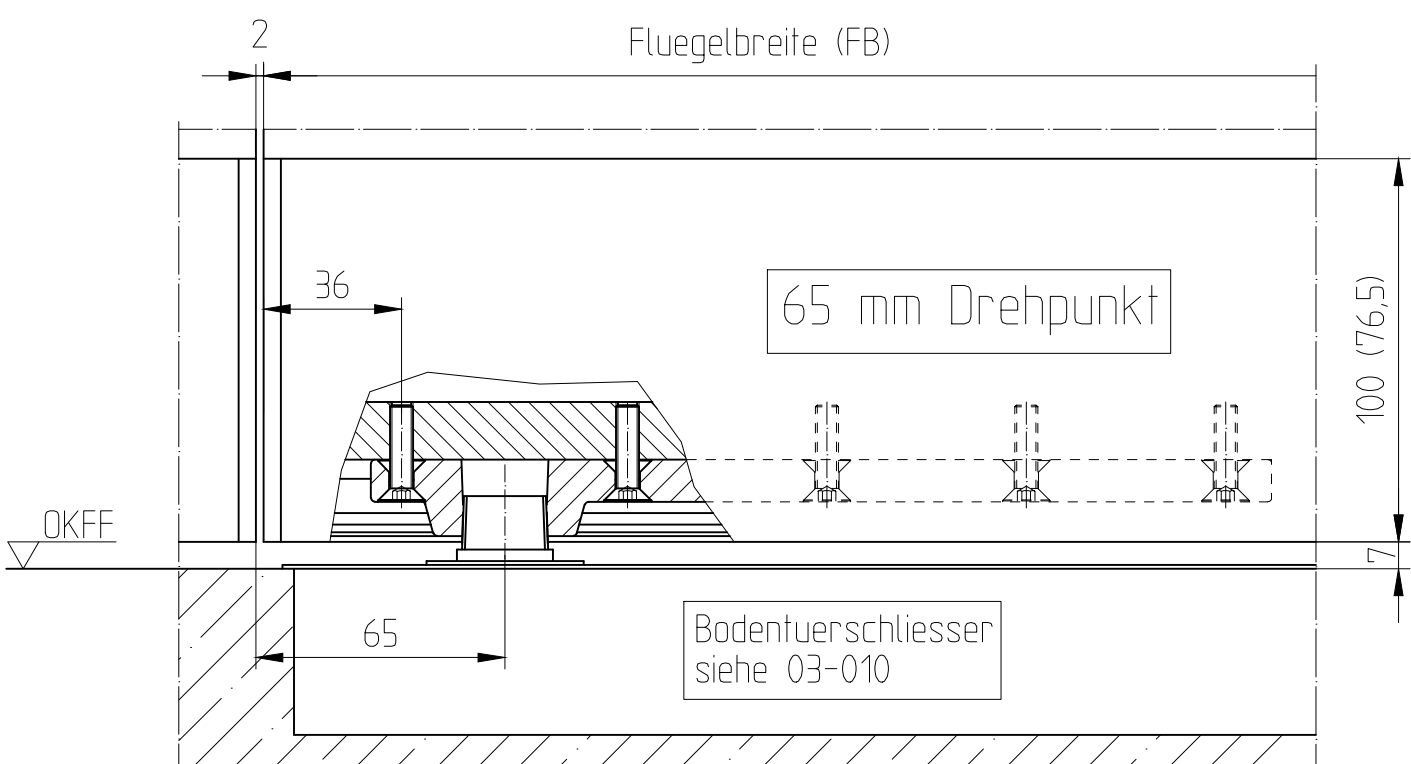

Türschiene mit unterem Stahltürhebel

Art. Nr. 04.605

1:1

06.2022 / 016627

04-032