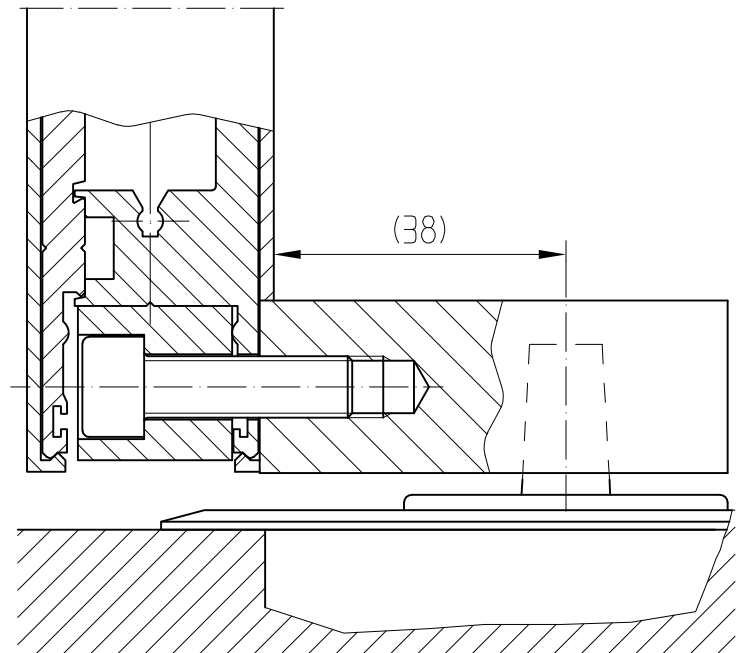

Türschiene mit unterem Türhebel für Anschlagtür AT

Dieses Dokument ist urheberrechtlich geschützt. Die Inhalte sind Eigentum der DORMA-Glas GmbH. Alle Rechte bleiben vorbehalten.

1:1

06.2022 / 016627

04-090