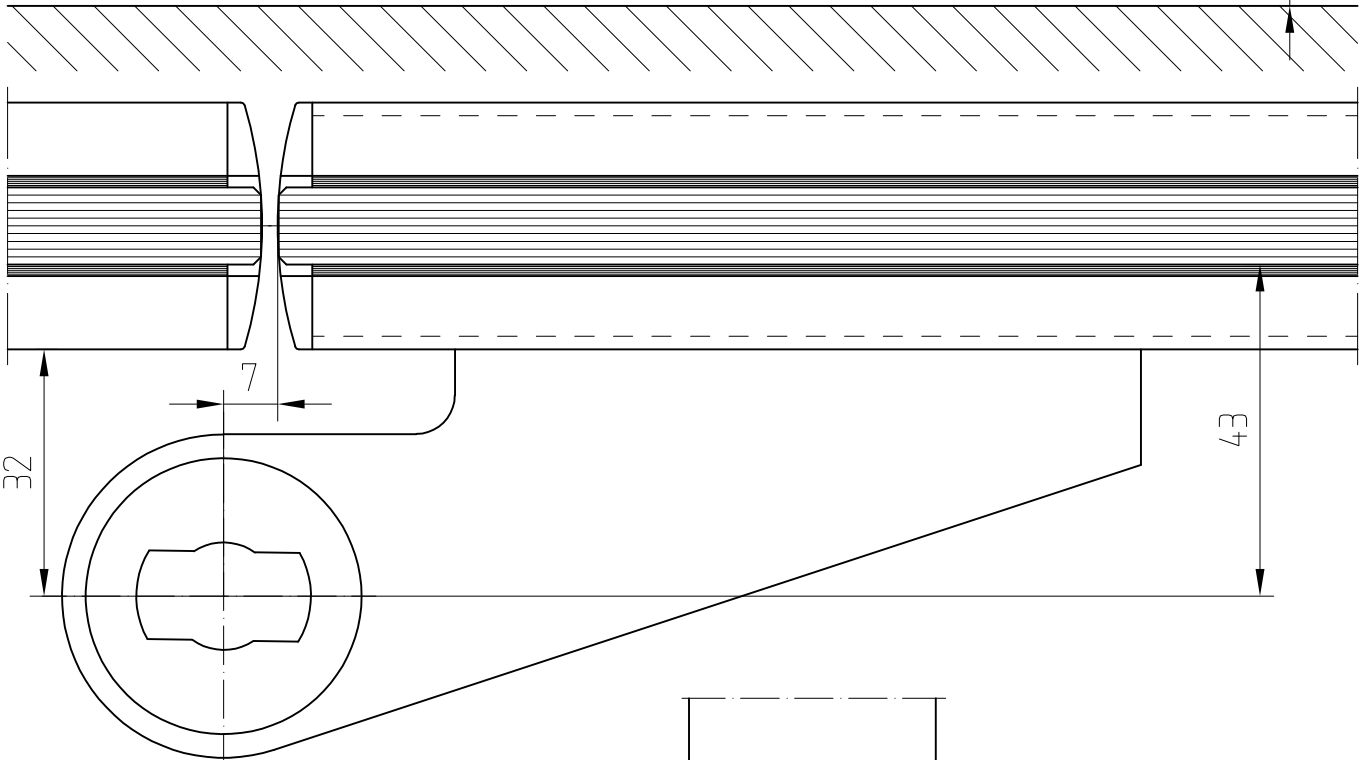

Türschiene mit unterem Türhebel für Anschlagtür AT

Dieses Dokument ist urheberrechtlich geschützt. Die Inhalte sind Eigentum der DORMA-Glas GmbH. Alle Rechte bleiben vorbehalten.

1:1

06.2022 / 016627

04-090