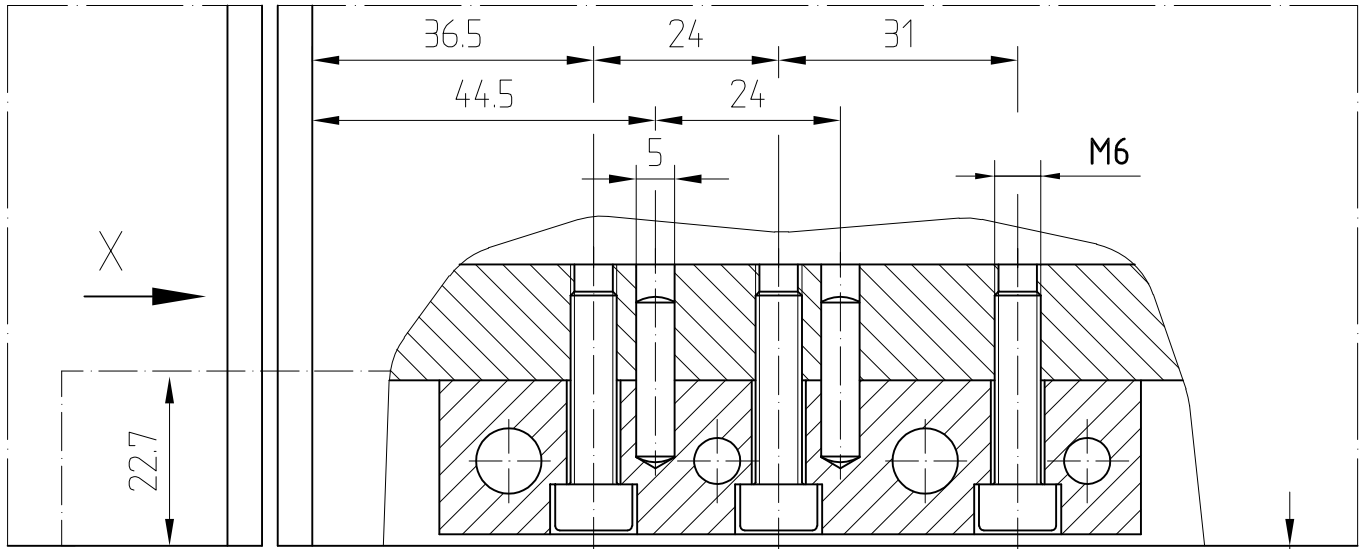

Türschiene mit unterem Türhebel für Anschlagtür AT

Dieses Dokument ist urheberrechtlich geschützt. Die Inhalte sind Eigentum der DORMA-Glas GmbH. Alle Rechte bleiben vorbehalten.

1:1

06.2022 / 016627

04-090