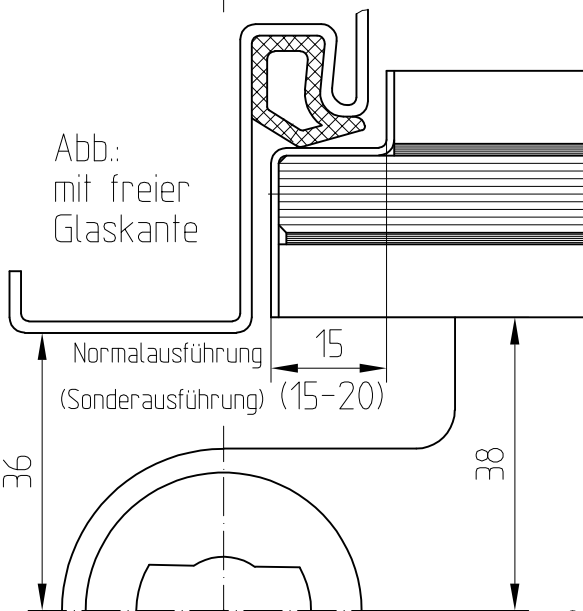

Türschiene mit unterem Türhebel für Anschlagtür AT

Dieses Dokument ist urheberrechtlich geschützt. Die Inhalte sind Eigentum der DORMA-Glas GmbH. Alle Rechte bleiben vorbehalten.

1:1

06.2022 / 016627

04-090