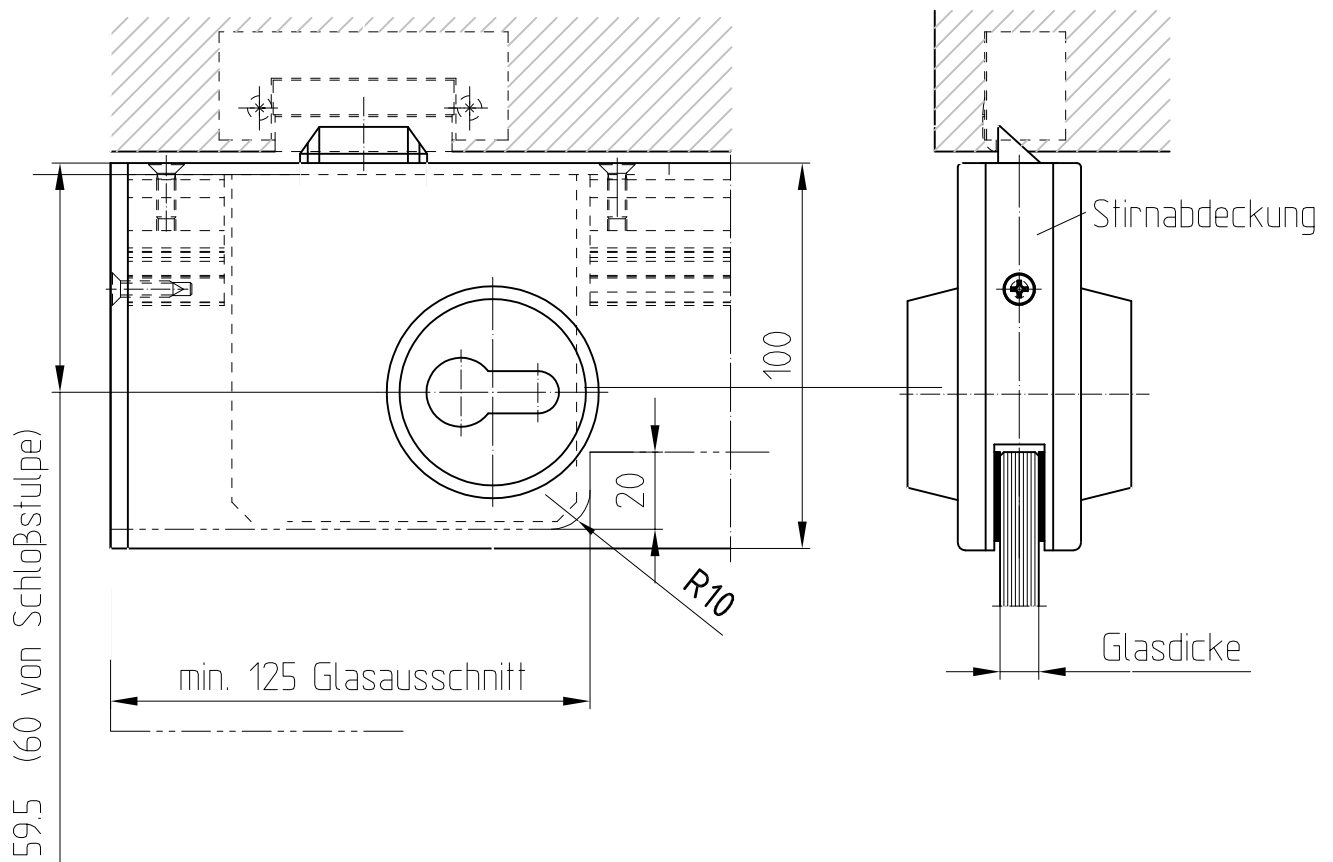

Türschiene 100 mm mit nach oben schließendem Fallenschloß

Art. Nr. 04.118

(bauseits) E-Öffner, Einbau in Decke

Glasdicke	A	B
10/12	32	55
11,5-13,5	33,5	56,5
15-17	37	60
19-21	41	64