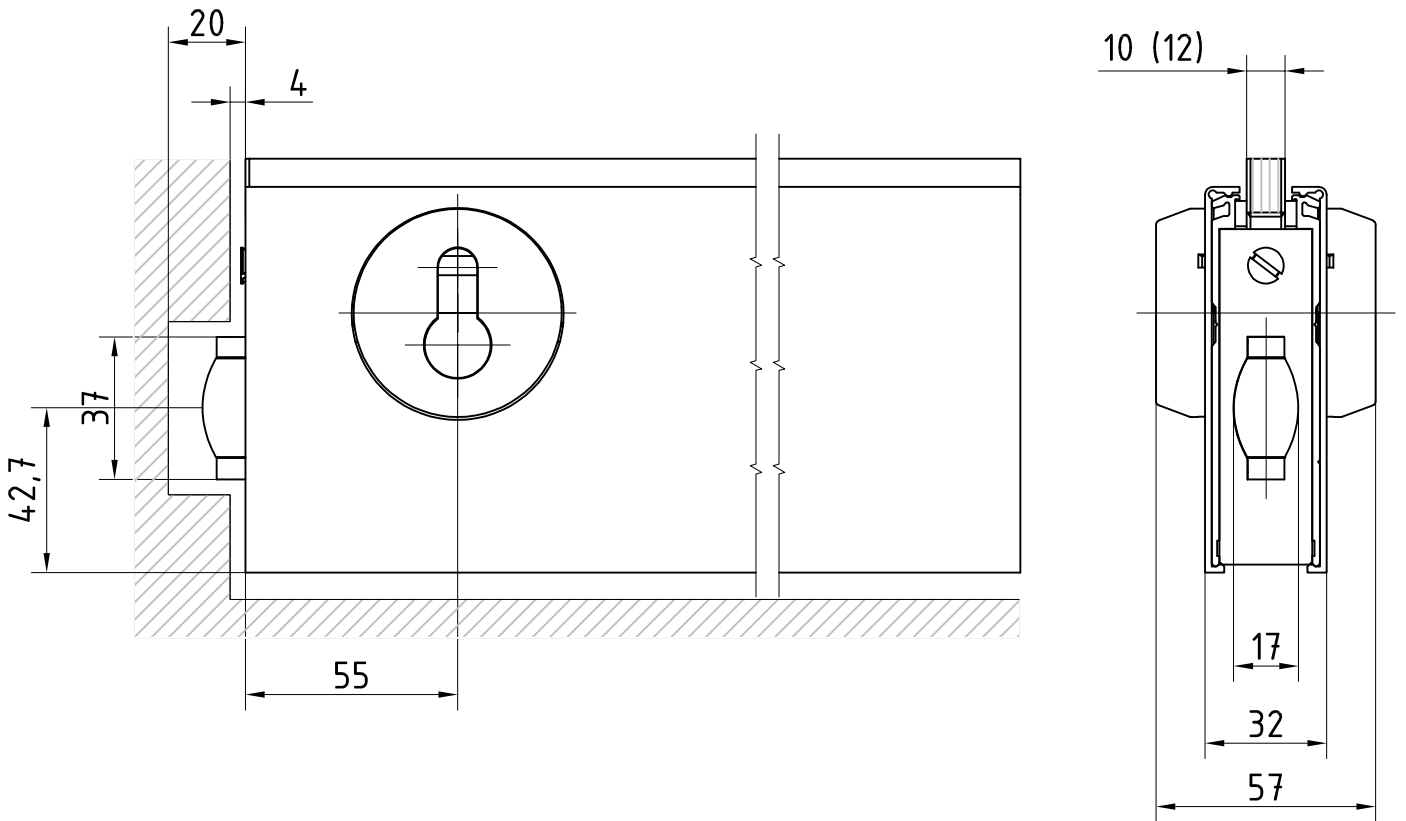

Türschiene 100 mm mit Rollenfallenschloß
 Grundkörper 250 mm lang mit Rollenfallenschloß für Pendeltür

Glasbearbeitung