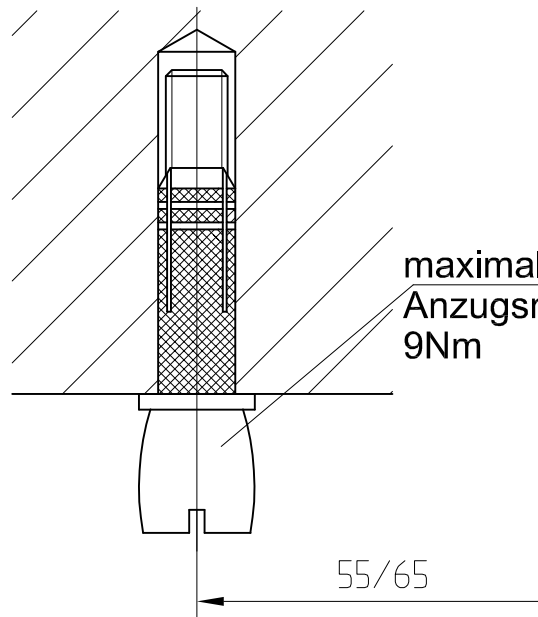

Drehlager für Holz-/Stahlrahmen

Art. Nr. 01.115

PT 25 Zapfen mit MS-Dübel

a) Einbau im Mauerwerk

b) Einbau Zapfen im Stahlrahmen

Art. Nr. 01.116

PT 24 Zapfen Ø15 mm mit Anschraubflasche

(Ausführung: LM)