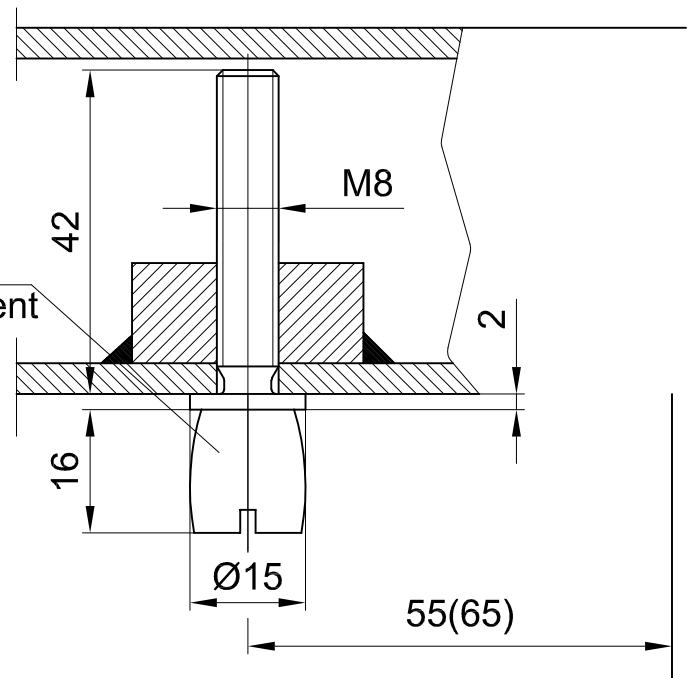

Drehlager für Holz-/Stahlrahmen

Art. Nr. 01.115

PT 25 Zapfen mit MS-Dübel

a) Einbau im Mauerwerk

b) Einbau Zapfen im Stahlrahmen

Art. Nr. 01.116

PT 24 Zapfen Ø15 mm mit Anschraubflasche

(Ausführung: LM)