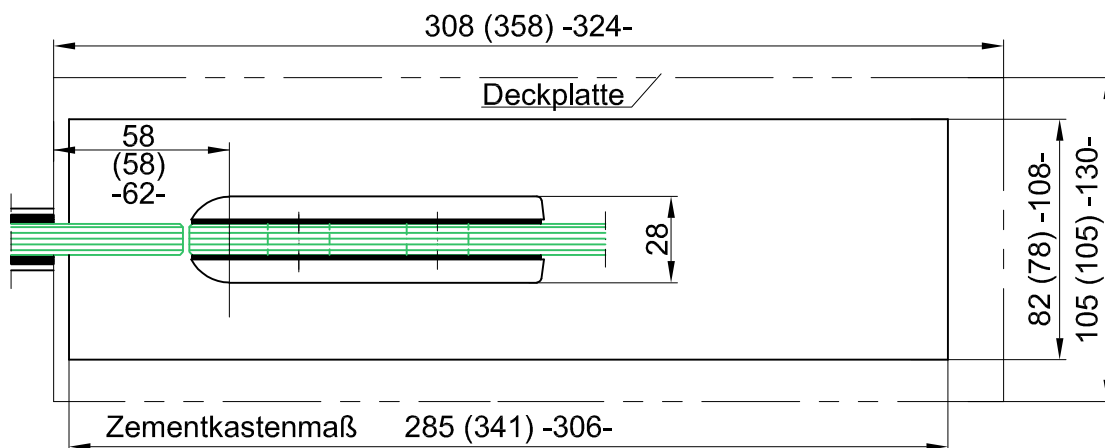

Unterer Eckbeschlag

Art. Nr. 01.200

mit Bodentürschließer
15 mm Drehp. klemmfrei

1:5

11.2020 / 014628

03-220