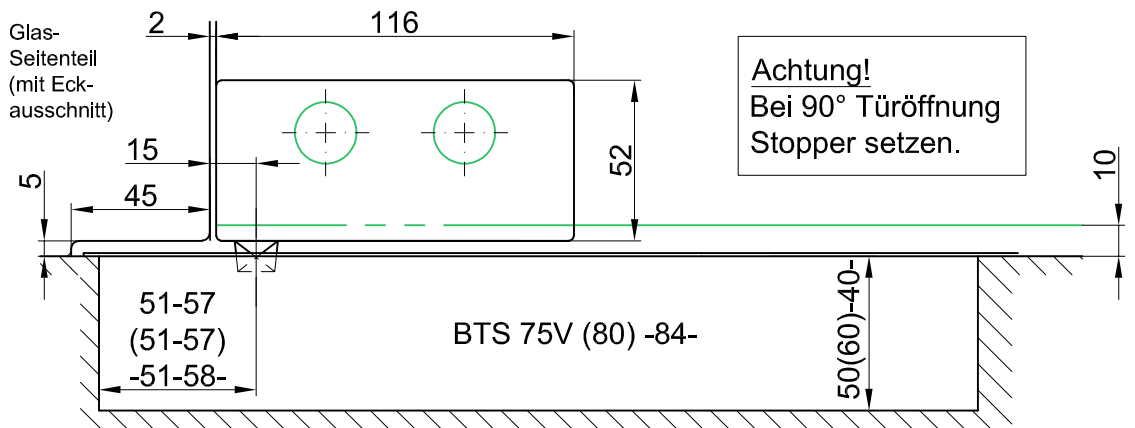

Unterer Eckbeschlag

Art. Nr. 01.200

mit Bodentürschließer
15 mm Drehp. klemmfrei

1:5

11.2020 / 014628

03-220