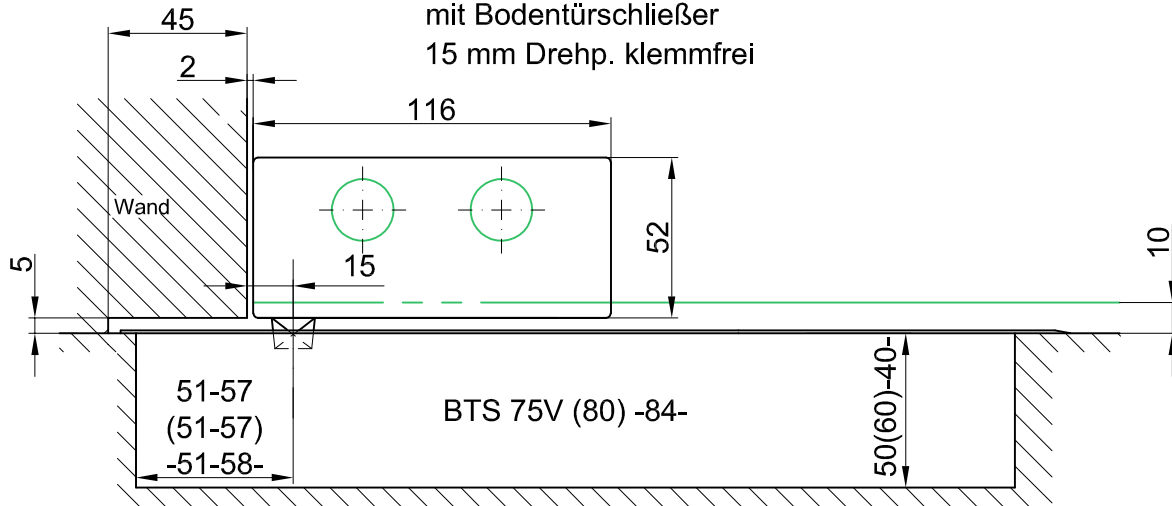

Unterer Eckbeschlag

Art. Nr. 01.200

mit Bodentürschließer
15 mm Drehp. klemmfrei

1:5

11.2020 / 014628

03-220