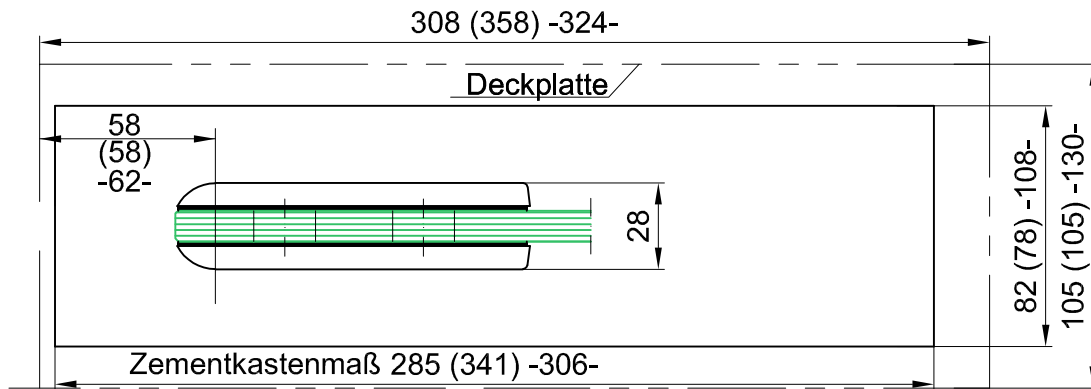

Unterer Eckbeschlag

Art. Nr. 01.200

mit Bodentürschließer
15 mm Drehp. klemmfrei

1:5

11.2020 / 014628

03-220