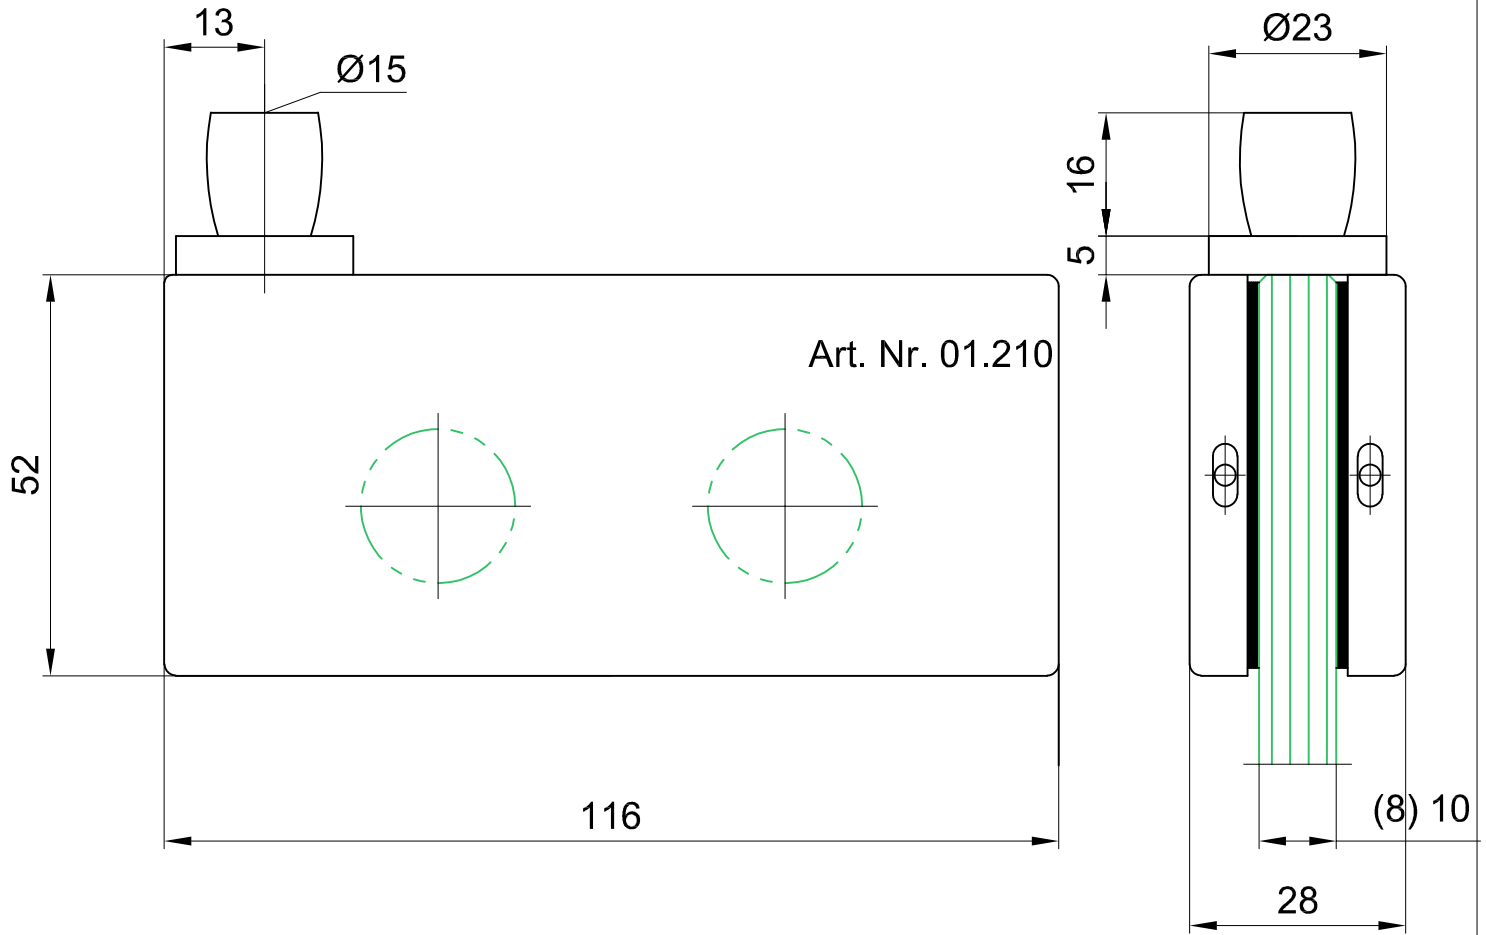

Obere Eckbeschlag Art. Nr. 01.210

mit Zapfen Ø15 mm

Glasbearbeitung siehe 03-223