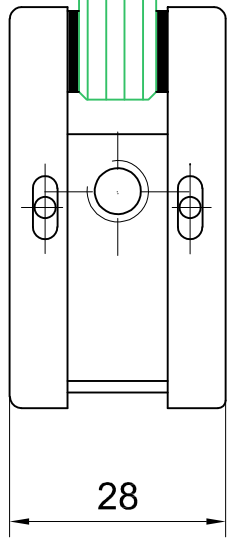

(8) 10

Oberlichtbeschlag Art. Nr. 01.220

01.220/01.240

für Zapfen Ø15 mm, 15 mm Drehpunkt

Winkeloberlichtbeschlag Art. Nr. 01.240

für Zapfen Ø15 mm, 15 mm Drehpunkt

T:\SHARED\IDEBFN\KONSTRUKTION_INTERNA\DETAIL\03\03-226.DWG