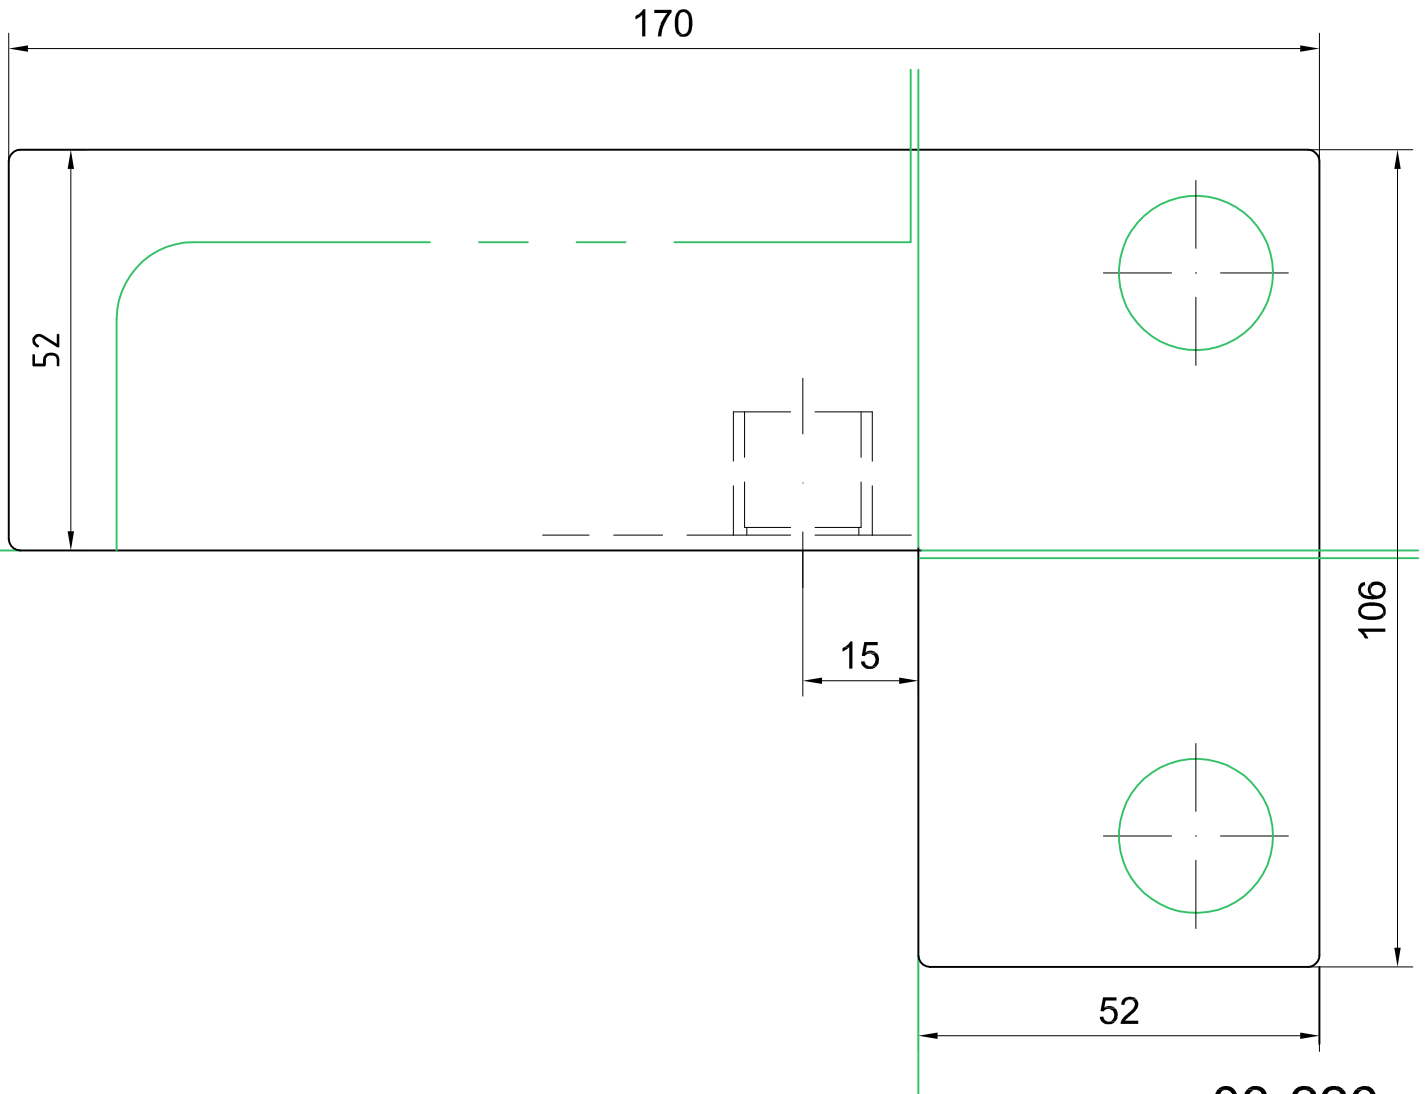

(8) 10

Oberlichtbeschlag Art. Nr. 01.220

01.220/01.240

für Zapfen Ø15 mm, 15 mm Drehpunkt

Winkeloberlichtbeschlag Art. Nr. 01.240

für Zapfen Ø15 mm, 15 mm Drehpunkt

T:\SHARED\IDEBFN\KONSTRUKTION_INTERNA\DETAIL\03\03-226.DWG