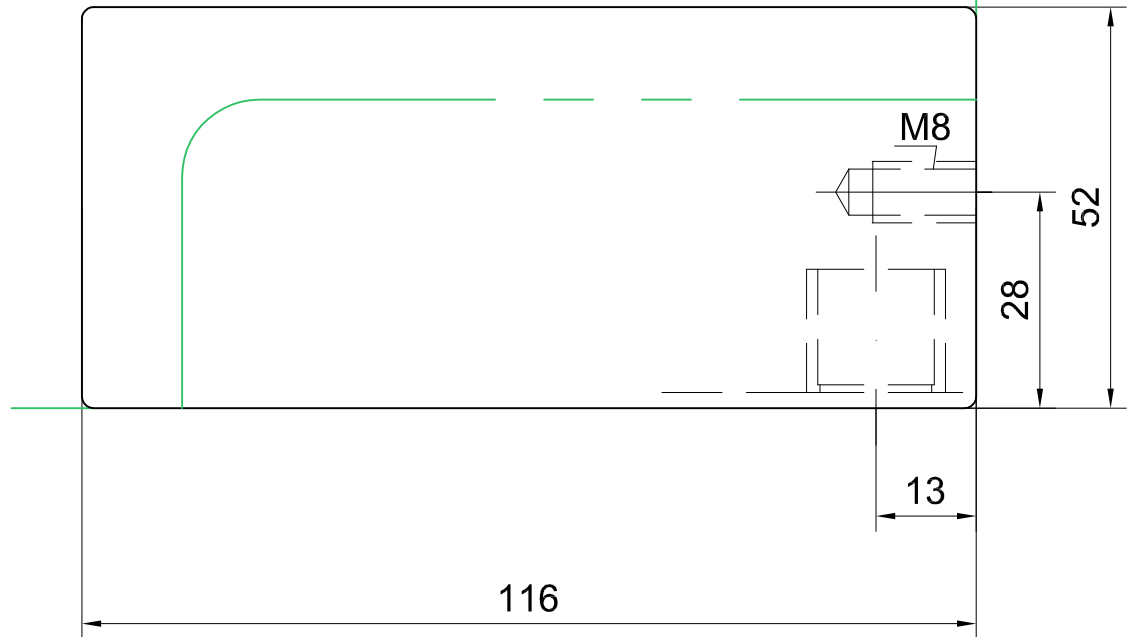

(8) 10

Oberlichtbeschlag Art. Nr. 01.220

01.220/01.240

für Zapfen Ø15 mm, 15 mm Drehpunkt

Winkeloberlichtbeschlag Art. Nr. 01.240

für Zapfen Ø15 mm, 15 mm Drehpunkt

T:\SHARED\IDEBFN\KONSTRUKTION_INTERNA\DETAIL\03\03-226.DWG