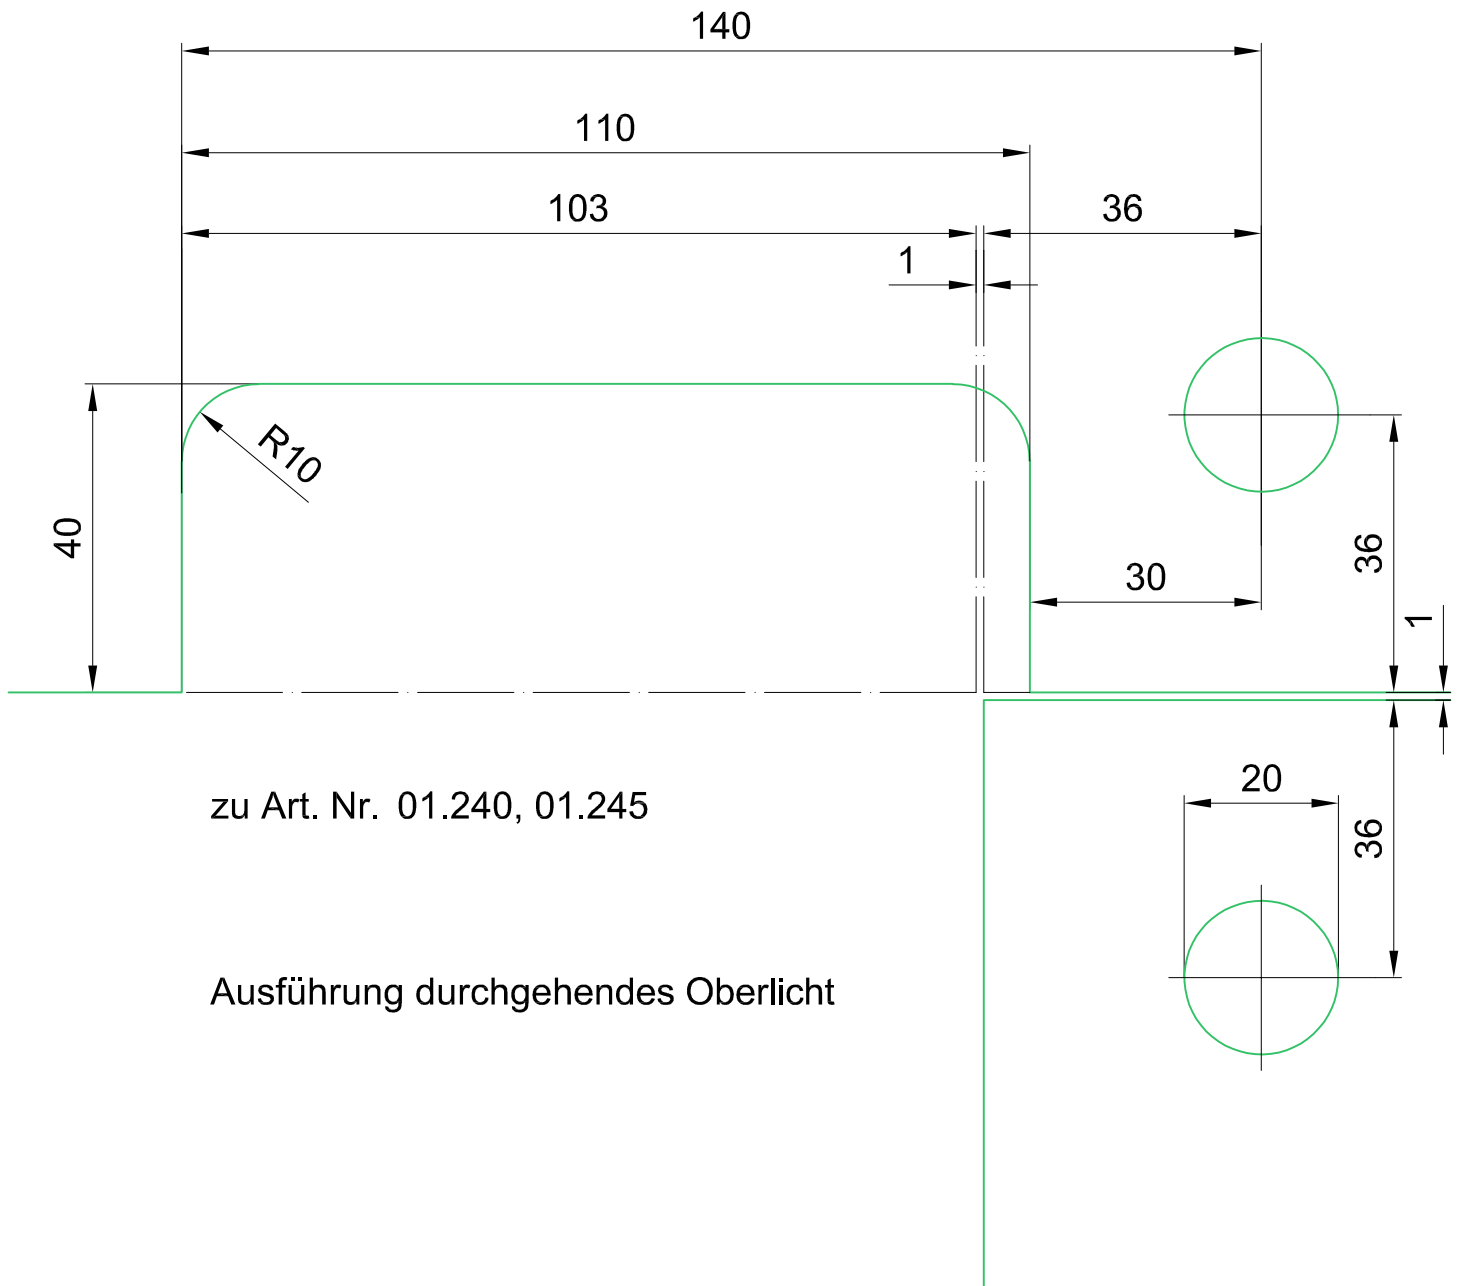

# Glasbearbeitung für Oberlichtbeschläge

zu Art. Nr. 01.240, 01.245

Ausführung durchgehendes Oberlicht

T:\SHARED\IDEBFN\KONSTRUKTION\_INTERNA\DETAIL\03\03-228.DWG