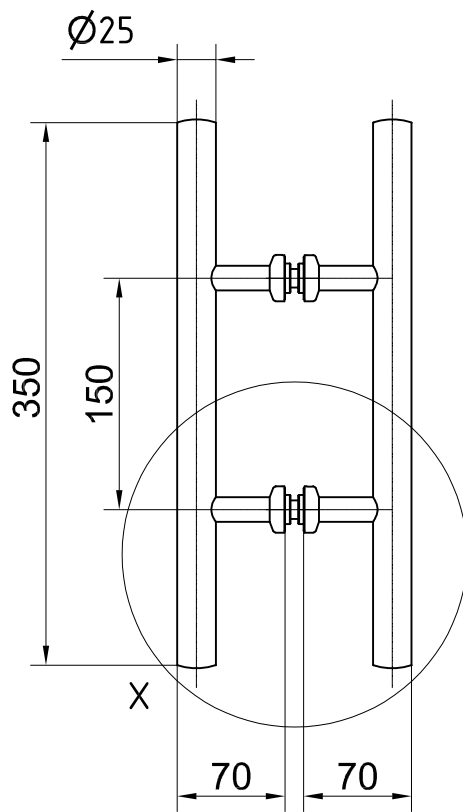

Griffstangensystem, Aluminium

350 mm lang für 8, 10 und 12 mm Glas

Beidseitige Befestigung Art. Nr. 03.400

Glasbohrung $\varnothing 22$

X (1:2)