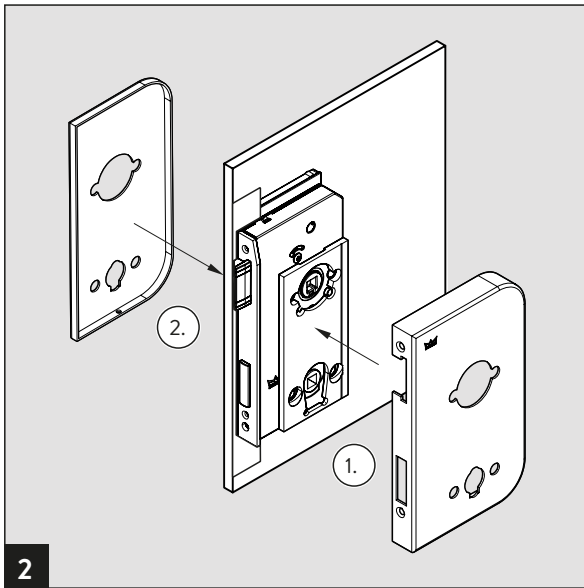

WC Schloss / WC lock

WN 058983 45532, 2022-07

Lieferumfang /
Scope of delivery

WC Schloss / WC lock

- ☞ Drückergarnitur ist nicht im Lieferumfang enthalten. Montageanleitung des Drückerherstellers beachten. /
- ☞ Lever handles are not included in scope of delivery. Please also see installation instruction of lever handle manufacturer.