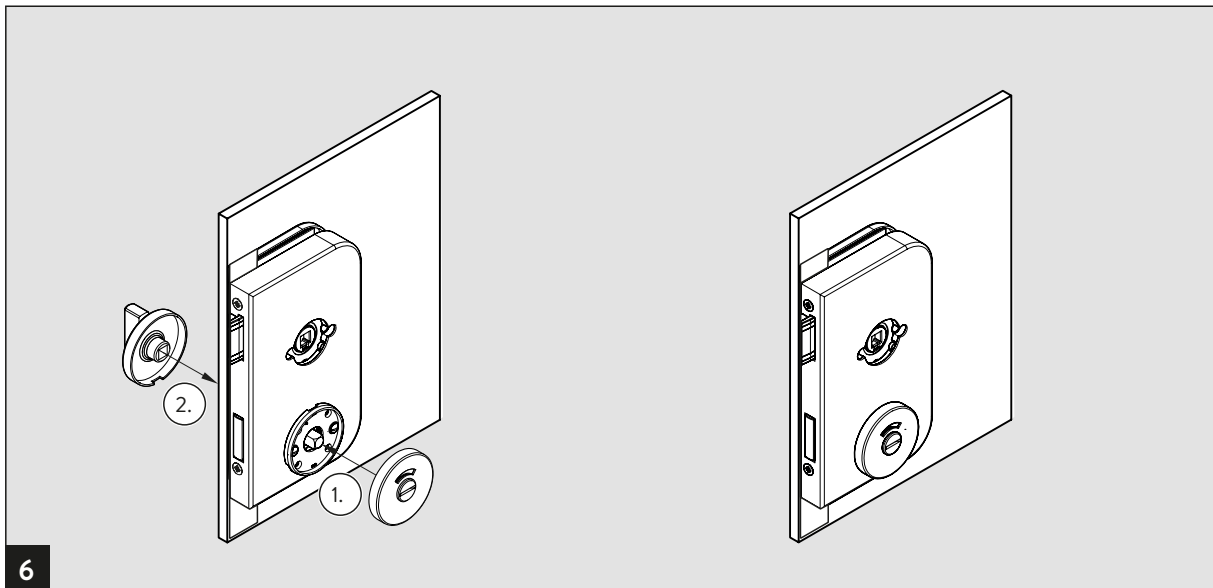

WC Schloss / WC lock

WN 058983 45532, 2022-07

Lieferumfang /
Scope of delivery

WC Schloss / WC lock

- ☞ Drückergarnitur ist nicht im Lieferumfang enthalten. Montageanleitung des Drückerherstellers beachten. /
- ☞ Lever handles are not included in scope of delivery. Please also see installation instruction of lever handle manufacturer.