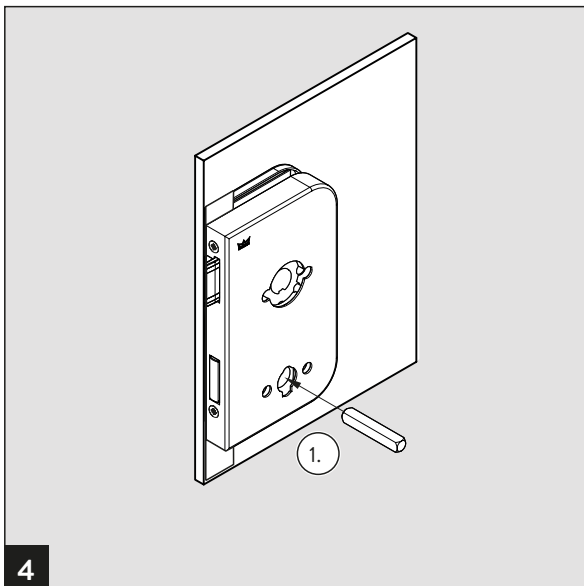

WC Schloss / WC lock

WN 058983 45532, 2022-07

Lieferumfang /
Scope of delivery

WC Schloss / WC lock

- ☞ Drückergarnitur ist nicht im Lieferumfang enthalten. Montageanleitung des Drückerherstellers beachten. /
- ☞ Lever handles are not included in scope of delivery. Please also see installation instruction of lever handle manufacturer.