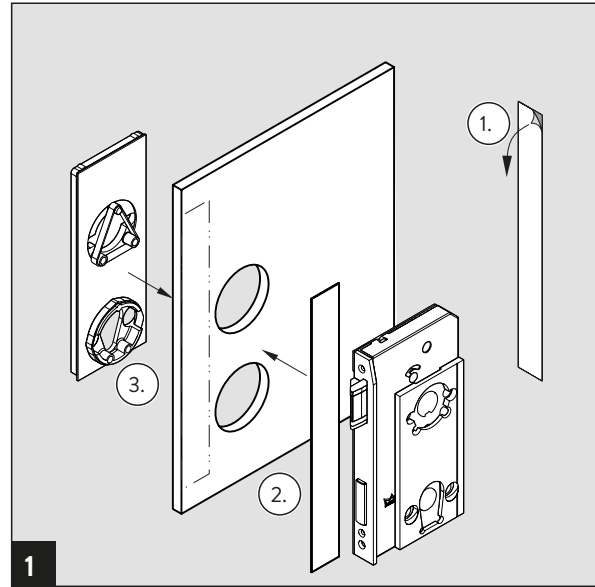

WC Schloss / WC lock

WN 058983 45532, 2022-07

Lieferumfang /
Scope of delivery

WC Schloss / WC lock

- ☞ Drückergarnitur ist nicht im Lieferumfang enthalten. Montageanleitung des Drückerherstellers beachten. /
- ☞ Lever handles are not included in scope of delivery. Please also see installation instruction of lever handle manufacturer.