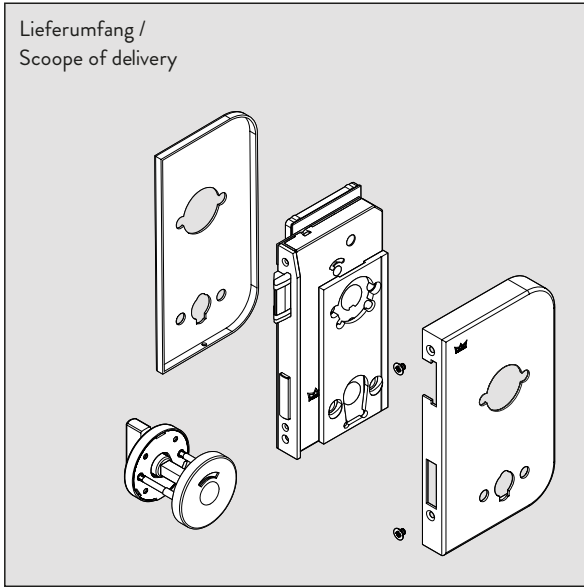

WC Schloss / WC lock

WN 058983 45532, 2022-07

Lieferumfang /
Scope of delivery

WC Schloss / WC lock

- ☞ Drückergarnitur ist nicht im Lieferumfang enthalten. Montageanleitung des Drückerherstellers beachten. /
- ☞ Lever handles are not included in scope of delivery. Please also see installation instruction of lever handle manufacturer.