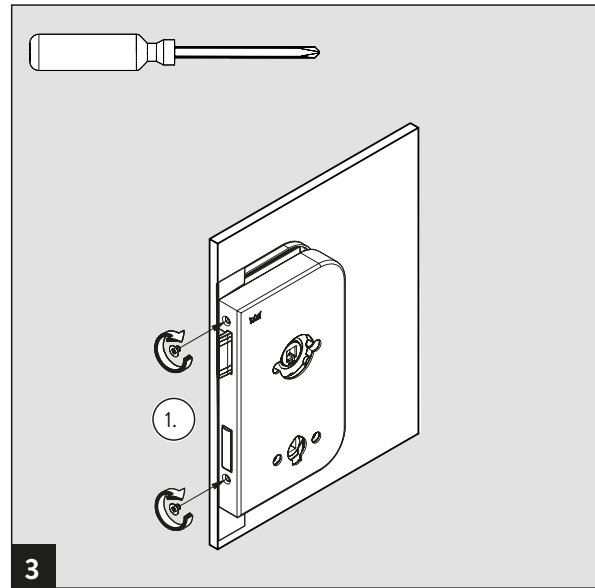

WC Schloss / WC lock

WN 058983 45532, 2022-07

Lieferumfang /
Scope of delivery

WC Schloss / WC lock

- ☞ Drückergarnitur ist nicht im Lieferumfang enthalten. Montageanleitung des Drückerherstellers beachten. /
- ☞ Lever handles are not included in scope of delivery. Please also see installation instruction of lever handle manufacturer.