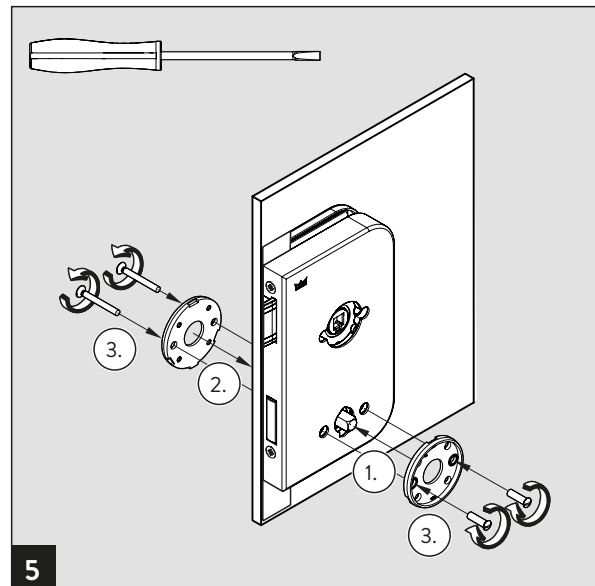

WC Schloss / WC lock

WN 058983 45532, 2022-07

Lieferumfang /
Scope of delivery

WC Schloss / WC lock

- ☞ Drückergarnitur ist nicht im Lieferumfang enthalten. Montageanleitung des Drückerherstellers beachten. /
- ☞ Lever handles are not included in scope of delivery. Please also see installation instruction of lever handle manufacturer.