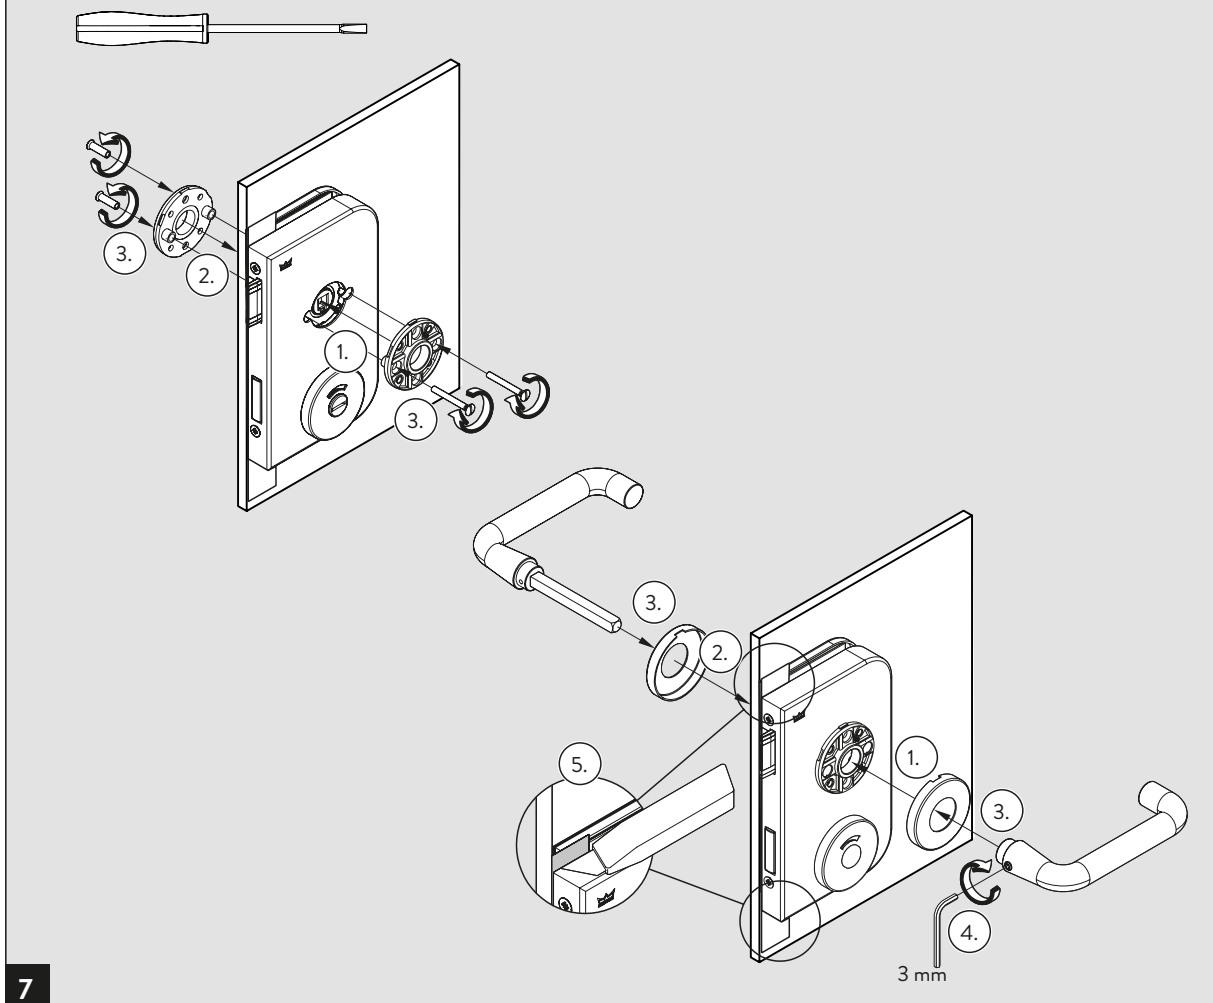

WC Schloss / WC lock

WN 058983 45532, 2022-07

Lieferumfang /
Scope of delivery

WC Schloss / WC lock

- ☞ Drückergarnitur ist nicht im Lieferumfang enthalten. Montageanleitung des Drückerherstellers beachten. /
- ☞ Lever handles are not included in scope of delivery. Please also see installation instruction of lever handle manufacturer.