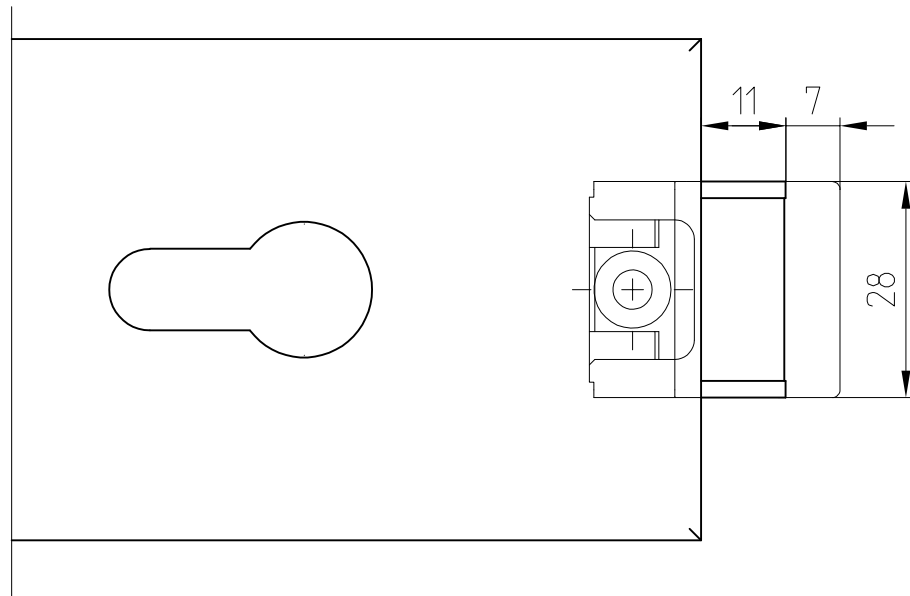

Sonderfalle

Falle für ÖNorm Zargen bzw. für 10er Glas  
 bei 24er Falztiefe,  
 geeignet für Studio Rondo, Classic, Gala und ARCOS

Art. Nr. 10.066

Sonderfalle