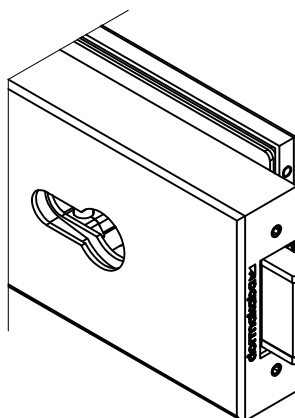

Sonderfalle

Falle für ÖNorm Zargen bzw. für 10er Glas  
 bei 24er Falztiefe,  
 geeignet für Studio Rondo, Classic, Gala und ARCOS

Art. Nr. 10.066

Sonderfalle