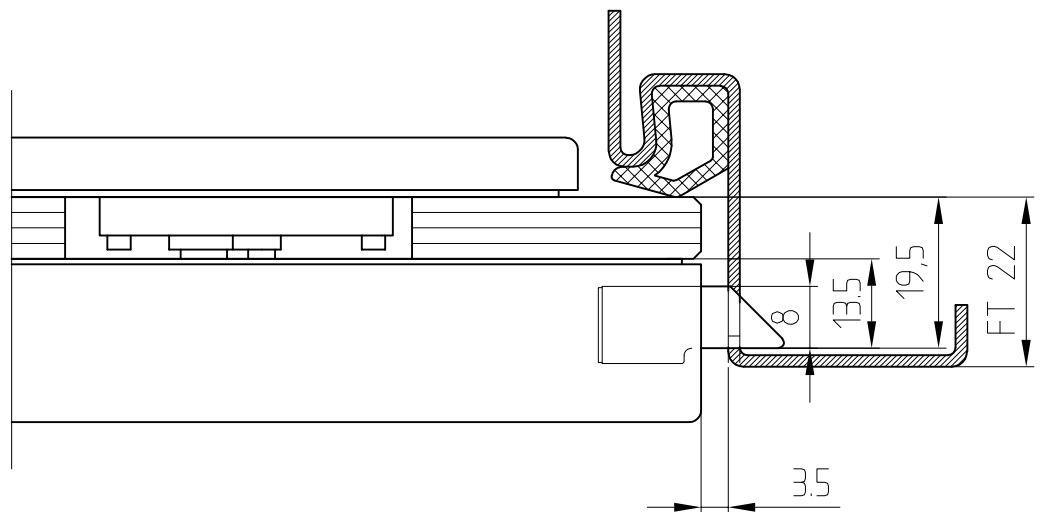

Sonderfalle

Falle für ÖNorm Zargen bzw. für 10er Glas  
 bei 24er Falztiefe,  
 geeignet für Studio Rondo, Classic, Gala und ARCOS

Art. Nr. 10.066

Sonderfalle