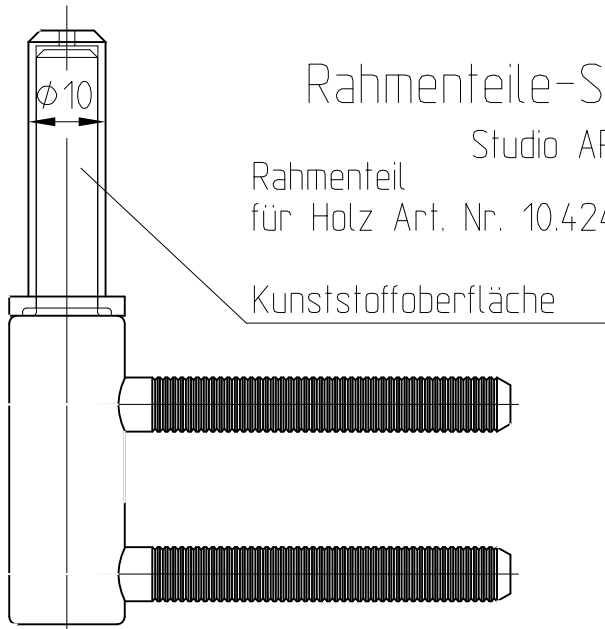

Rahmenteile-Studio

Studio ARCOS/Rondo/Classic/Gala

Rahmenteil
für Holz Art. Nr. 10.424

Zargentasche für Holz
Art. Nr. 10.405 (V 3600)

Rahmenteil
für Stahl Art. Nr. 10.423

Zargentasche
für Stahl
Art. Nr. 10.406
(V 8600)

Aufschraubrahmenteil Art. Nr. 10.407

Abdeckhülse
Art. Nr. 10.408
(Zeichng. 8.10.016.000.40)