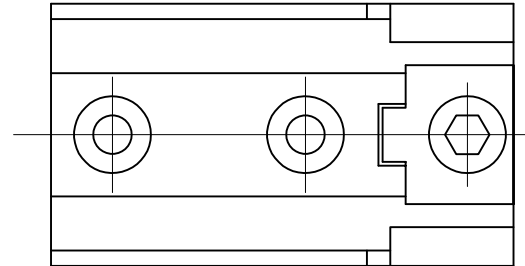

Rahmenteile-Studio

Studio ARCOS/Rondo/Classic/Gala

Rahmenteil
für Holz Art. Nr. 10.424

Zargentasche für Holz
Art. Nr. 10.405 (V 3600)

Rahmenteil
für Stahl Art. Nr. 10.423

Zargentasche
für Stahl
Art. Nr. 10.406
(V 8600)

Aufschraubrahmenteil Art. Nr. 10.407

Abdeckhülse
Art. Nr. 10.408
(Zeichng. 8.10.016.000.40)