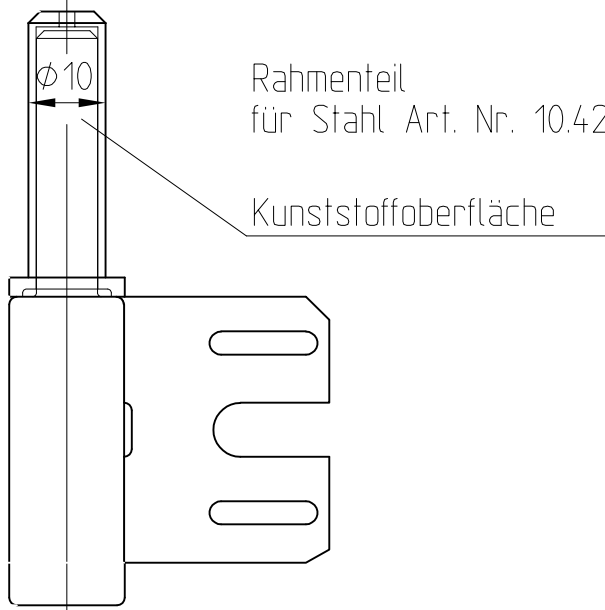

Rahmenteile-Studio

Studio ARCOS/Rondo/Classic/Gala

Rahmenteil
für Holz Art. Nr. 10.424

Zargentasche für Holz
Art. Nr. 10.405 (V 3600)

Rahmenteil
für Stahl Art. Nr. 10.423

Zargentasche
für Stahl
Art. Nr. 10.406
(V 8600)

Aufschraubrahmenteil Art. Nr. 10.407

Abdeckhülse
Art. Nr. 10.408
(Zeichng. 8.10.016.000.40)