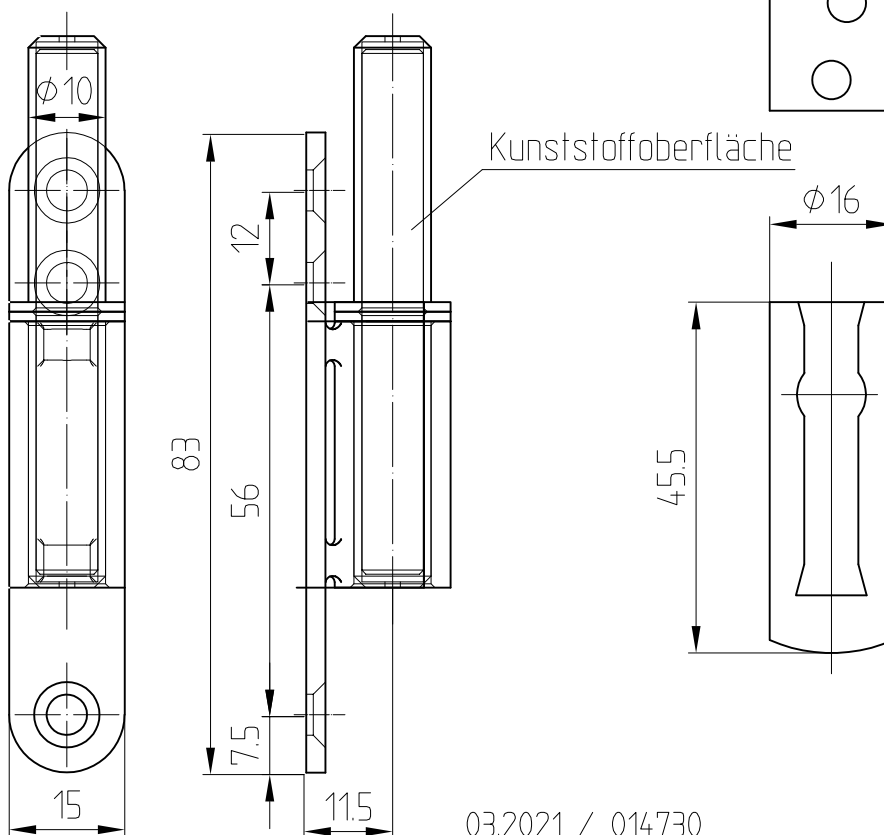

Rahmenteile-Studio

Studio ARCOS/Rondo/Classic/Gala

Rahmenteil
für Holz Art. Nr. 10.424

Zargentasche für Holz
Art. Nr. 10.405 (V 3600)

Rahmenteil
für Stahl Art. Nr. 10.423

Zargentasche
für Stahl
Art. Nr. 10.406
(V 8600)

Aufschraubrahmenteil Art. Nr. 10.407

Abdeckhülse
Art. Nr. 10.408
(Zeichng. 8.10.016.000.40)