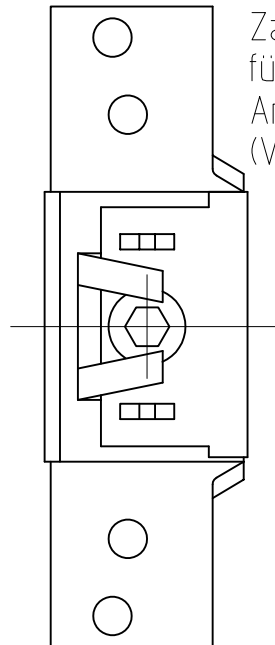

Rahmenteile-Studio

Studio ARCOS/Rondo/Classic/Gala

Rahmenteil
für Holz Art. Nr. 10.424

Zargentasche für Holz
Art. Nr. 10.405 (V 3600)

Rahmenteil
für Stahl Art. Nr. 10.423

Zargentasche
für Stahl
Art. Nr. 10.406
(V 8600)

Aufschraubrahmenteil Art. Nr. 10.407

Abdeckhülse
Art. Nr. 10.408
(Zeichng. 8.10.016.000.40)