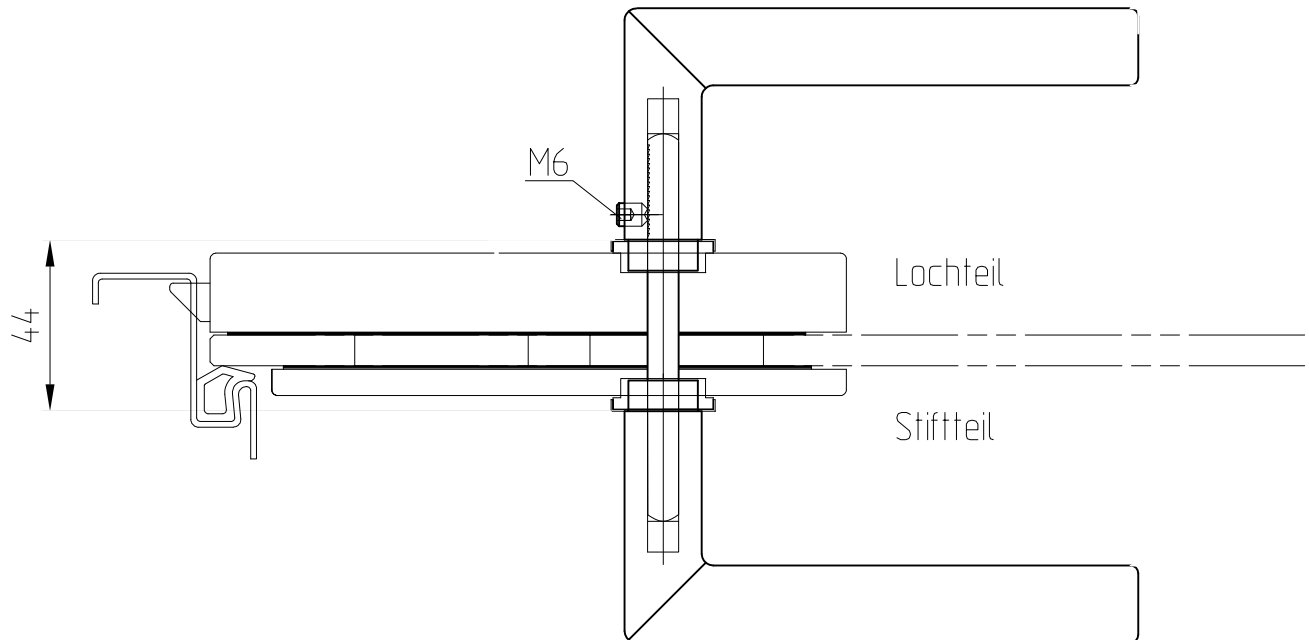

# Drückergarnitur Art. Nr. 11.299

## Drücker mit Drückerführung

Ausführung: Drücker hinten/vorn

Art. Nr. 11.299  
Niro matt

geeignet für Studio Rondo/Classic/Gala  
Junior Office, Junior Office Classic