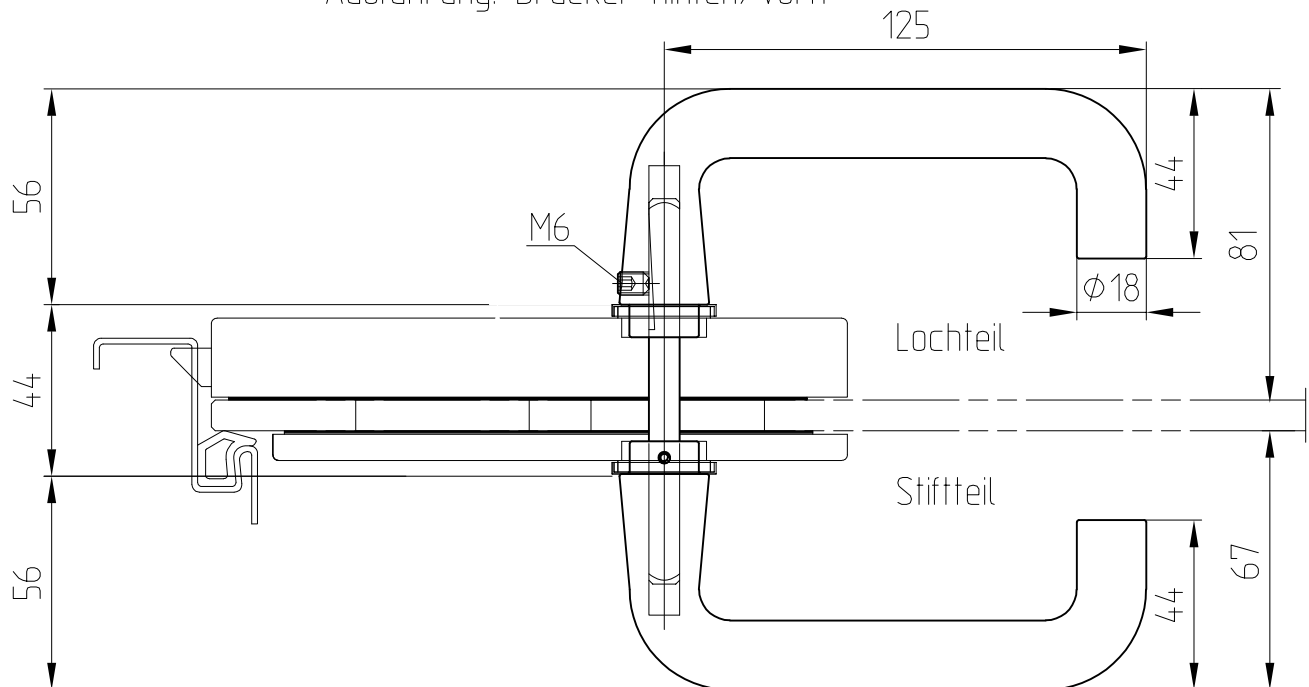

Drückergarnitur, Rundform,
mit Niro Vierkantstift
Art. Nr. 10.322

Drücker mit Drückerführung

Ausführung: Drücker hinten/vorn

Art. Nr. 10.322 LM
mit Niro Vierkantstift

geeignet für Studio Rondo/Classic/Gala
Junior Office, Junior Office Classic