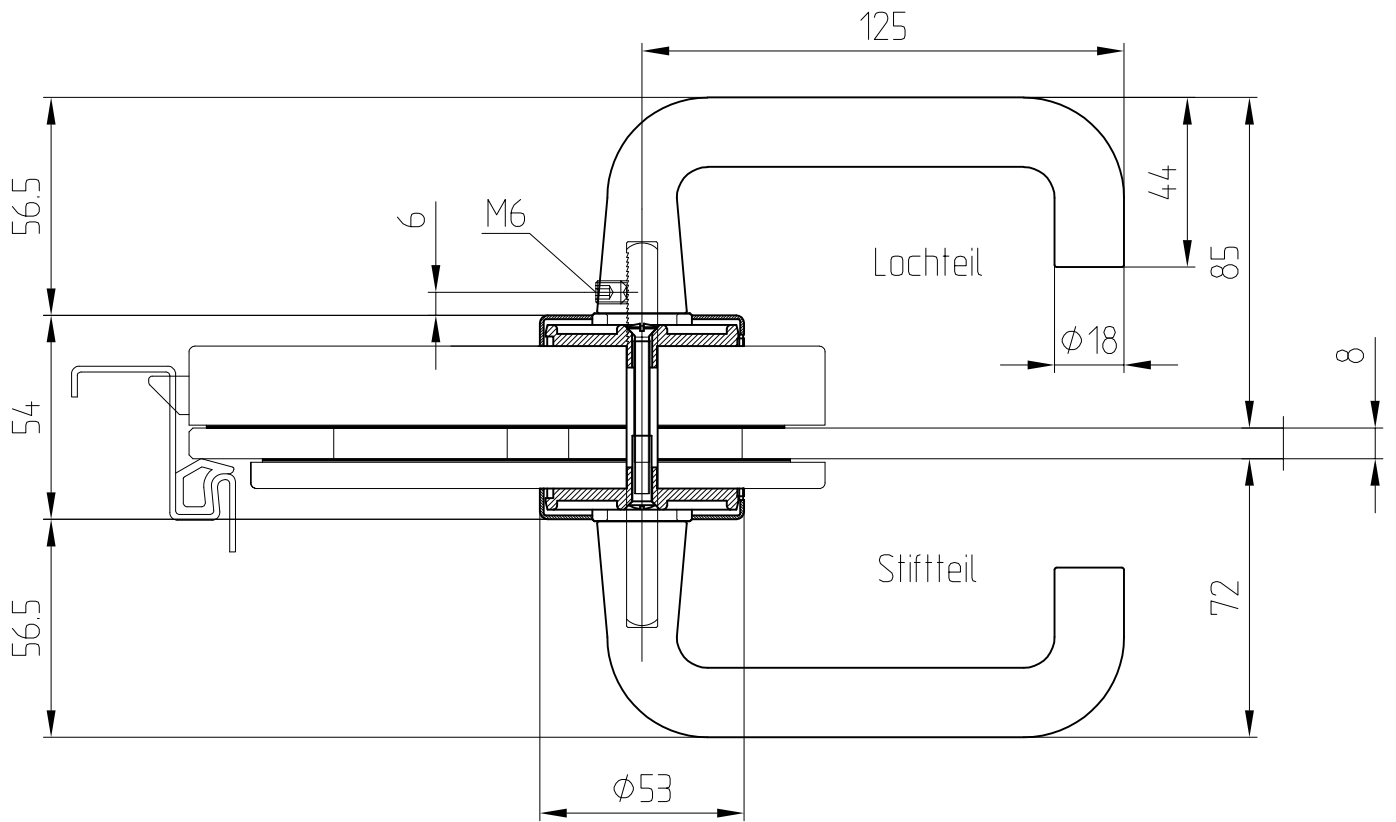

Drückergarnitur, Rundform, mit Rosetten

Art. Nr. 10.307

Ausführung: Drücker hinten

Art. Nr. 10.307
LM

geeignet für Studio Rondo/Classic
Junior Office, Junior Office Classic