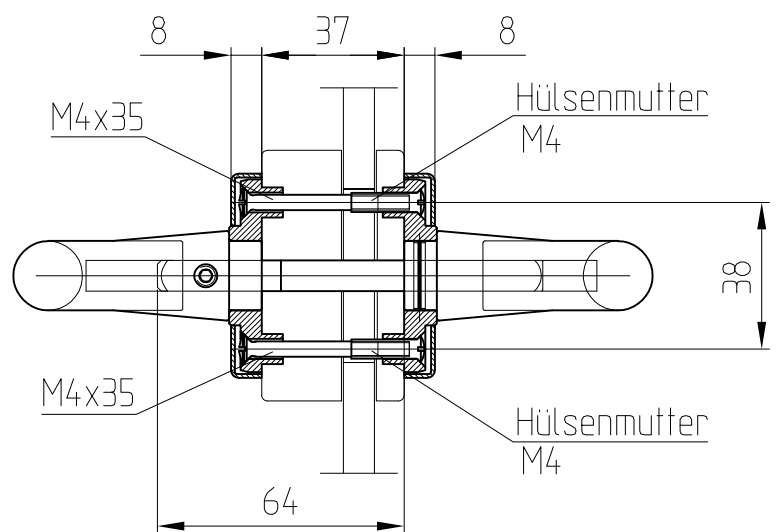

Drückergarnitur, Rundform,  
mit Niro Vierkantstift  
Art. Nr. 10.325  
Drücker mit Rosetten

Ausführung: Drücker hinten

Art. Nr. 10.325 LM  
mit Niro Vierkantstift

geeignet für Studio Rondo/Classic  
Junior Office, Junior Office Classic

T:\SHARED\DEBEN\KONSTRUKTION\INTERNA\DETAIL\10\10-296.DWG