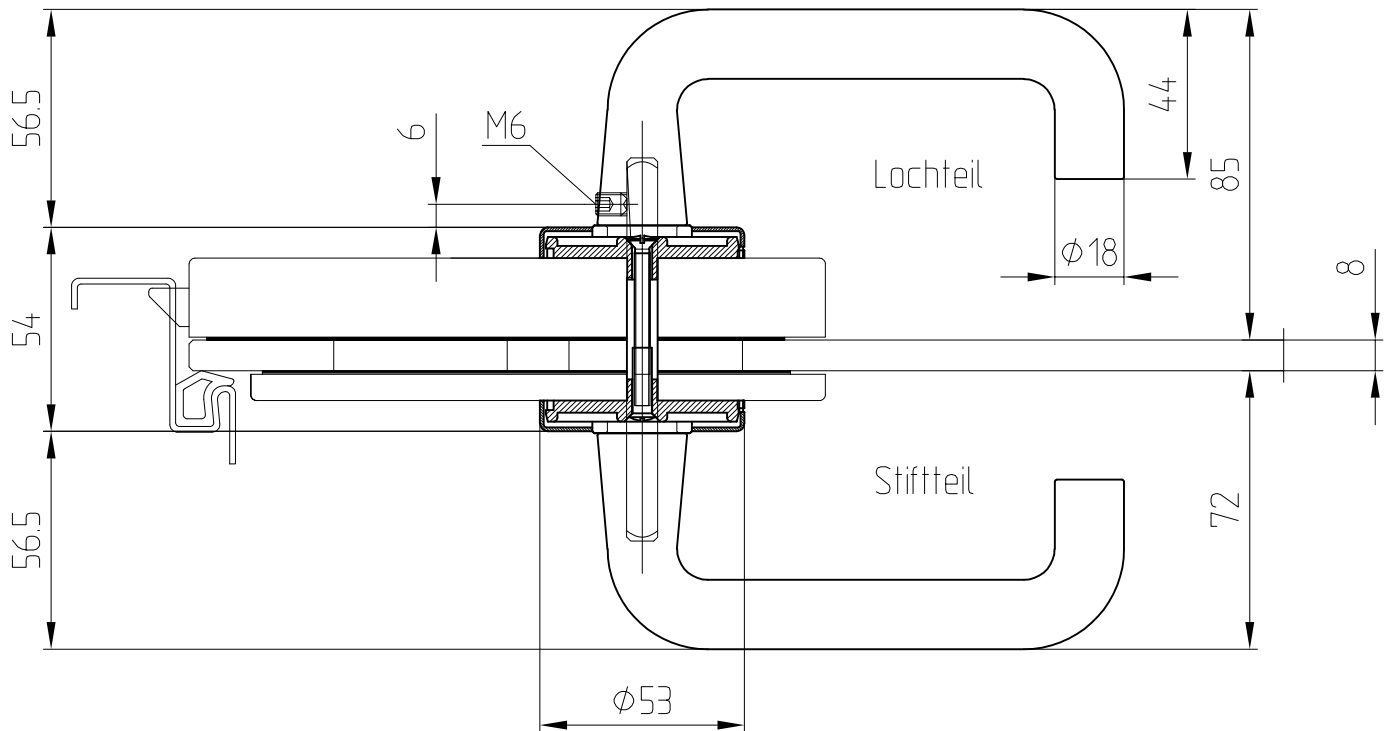

Drückergarnitur, Rundform,  
mit Niro Vierkantstift  
Art. Nr. 10.325  
Drücker mit Rosetten

Ausführung: Drücker hinten

Art. Nr. 10.325 LM  
mit Niro Vierkantstift

geeignet für Studio Rondo/Classic  
Junior Office, Junior Office Classic

T:\SHARED\DEBEN\KONSTRUKTION\INTERNA\DETAIL\10\10-296.DWG