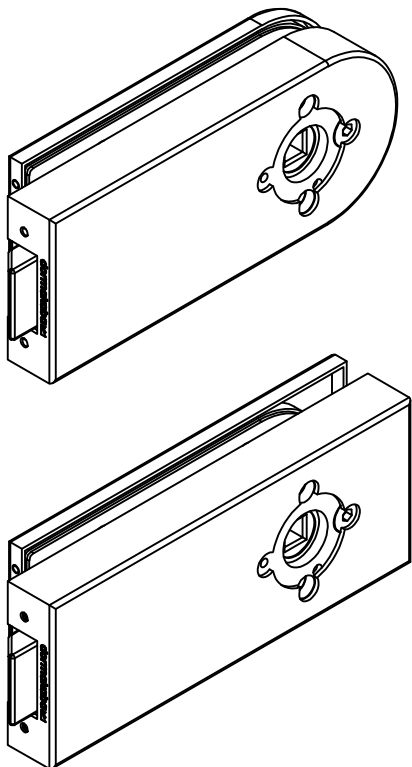

Drückergarnitur, Rundform,  
mit Niro Vierkantstift  
Art. Nr. 10.325  
Drücker mit Rosetten

Ausführung: Drücker hinten

Art. Nr. 10.325 LM  
mit Niro Vierkantstift

geeignet für Studio Rondo/Classic  
Junior Office, Junior Office Classic