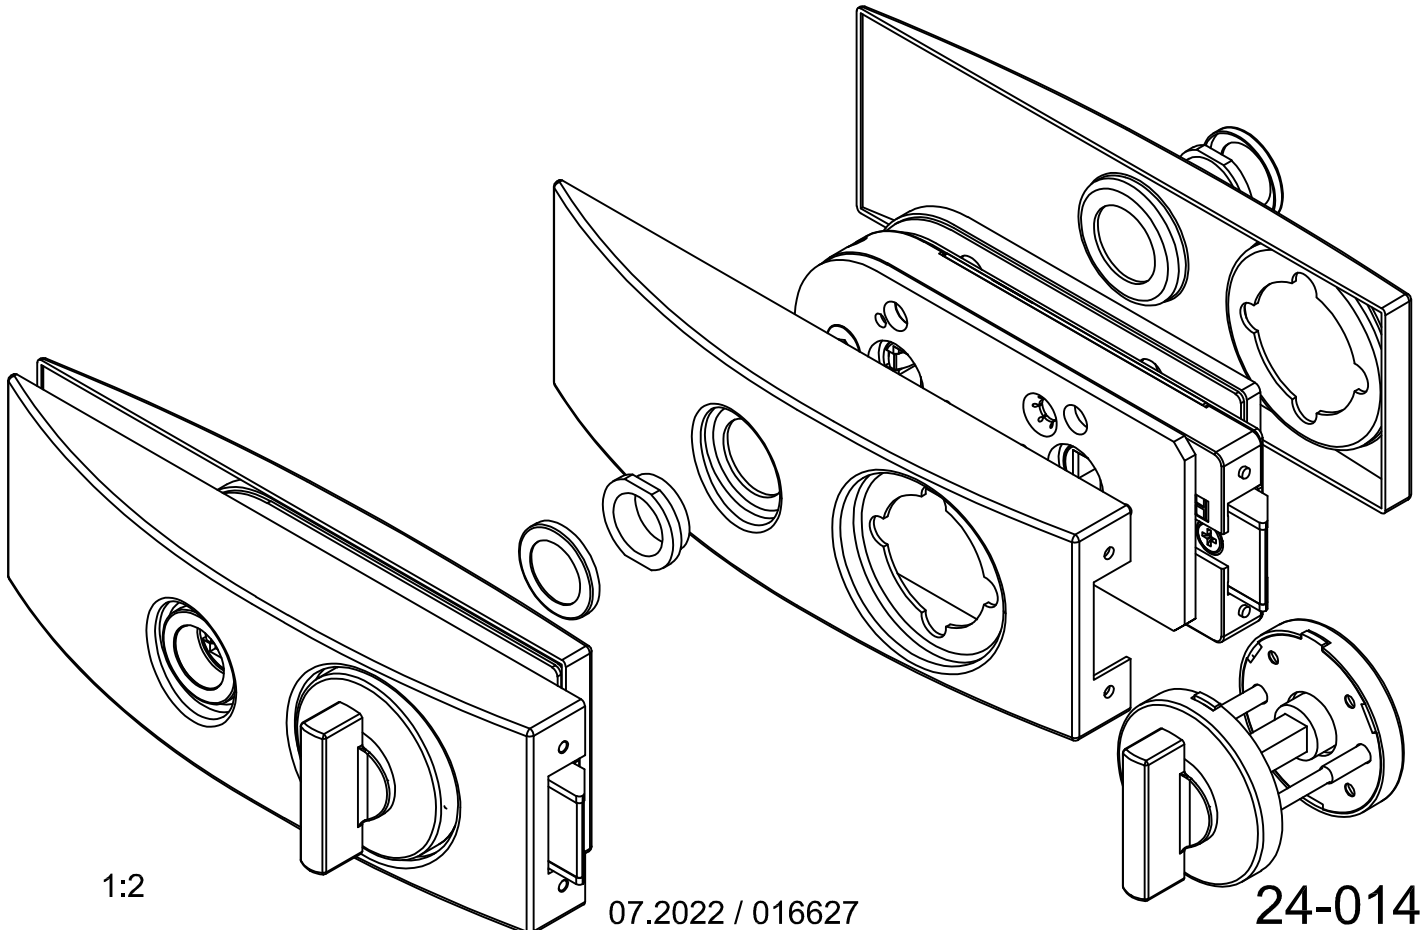

ARCOS-Studio-Schloß

mit Drückerführung WC Art. Nr.24.206

24.206

07.2022 / 016627

24-014