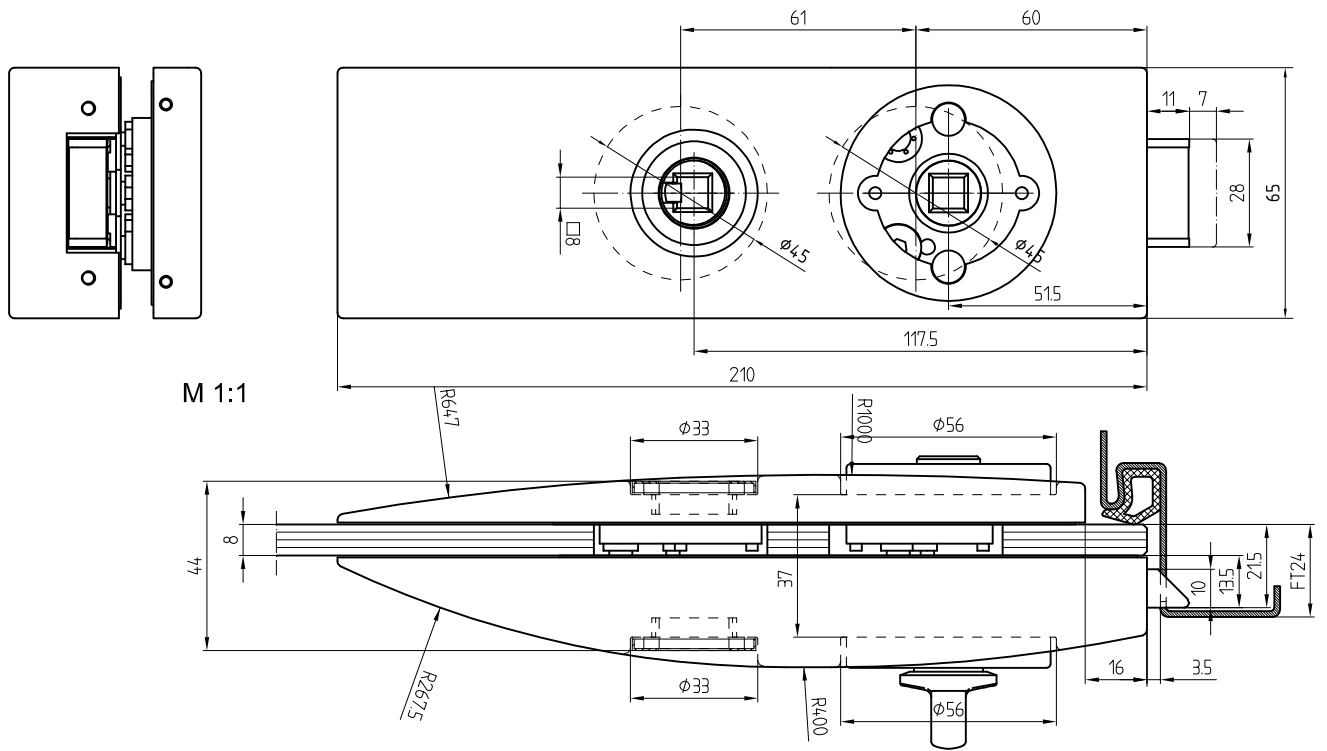

ARCOS-Studio-Schloß

mit Drückerführung WC Art. Nr.24.206

24.206

07.2022 / 016627

24-014