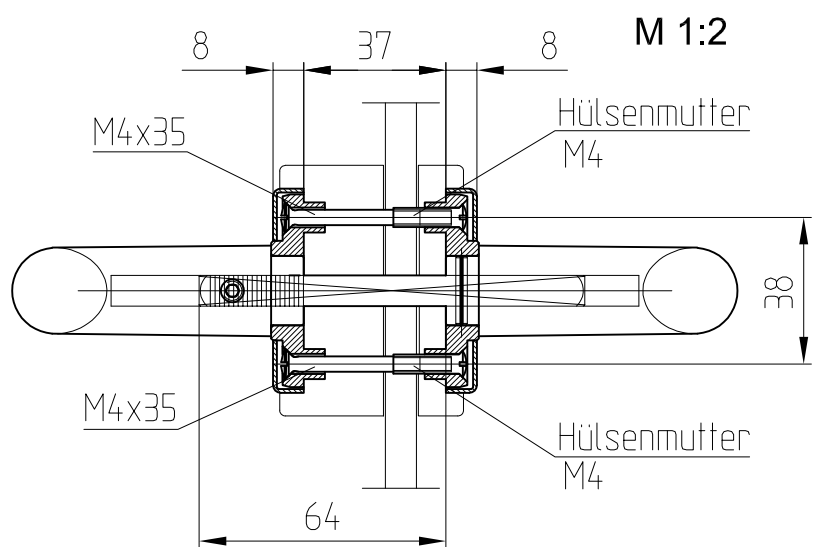

ARCOS Drückergarnitur mit Rosetten

Art. Nr. 24.307

Ausführung: Drücker hinten

Art. Nr. 24.307
LM/MS

geeignet für ARCOS Studio und Junior

1:1

07.2022 / 016627

24-045-1