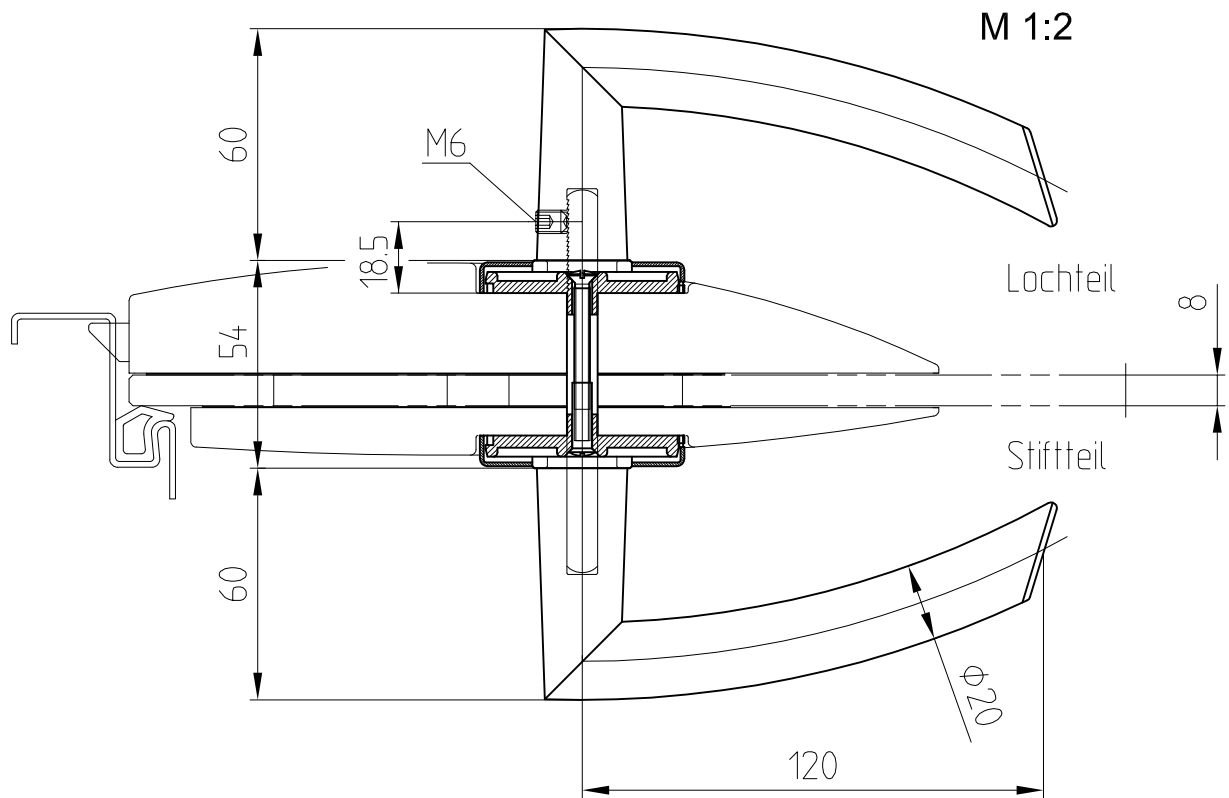

ARCOS Drückergarnitur mit Rosetten

Art. Nr. 24.307

Ausführung: Drücker hinten

Art. Nr. 24.307
LM/MS

geeignet für ARCOS Studio und Junior

1:1

07.2022 / 016627

24-045-1