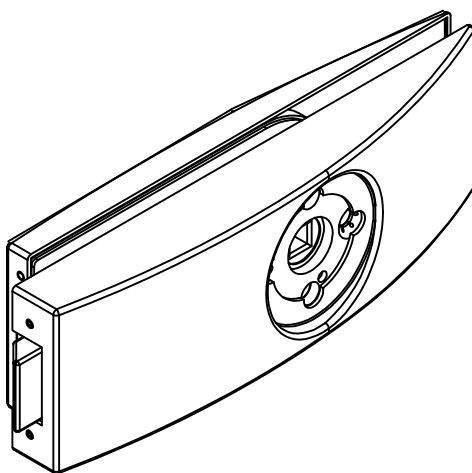

ARCOS Drückergarnitur mit Rosetten

Art. Nr. 24.307

Ausführung: Drücker hinten

Art. Nr. 24.307
LM/MS

geeignet für ARCOS Studio und Junior

1:1

07.2022 / 016627

24-045-1