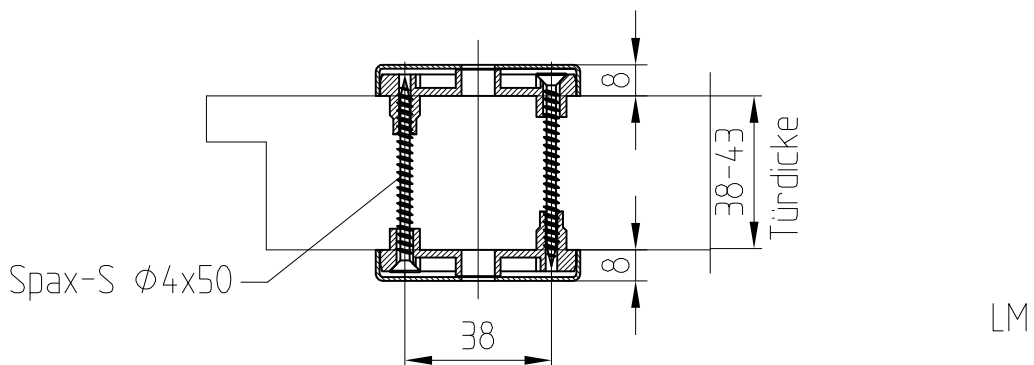

ARCOS Drückergarnitur für Holztüren

inkl. BB-Rosette

Art.-Nr. 24.322

24.322

1:1

07.2022 / 016627

24-048