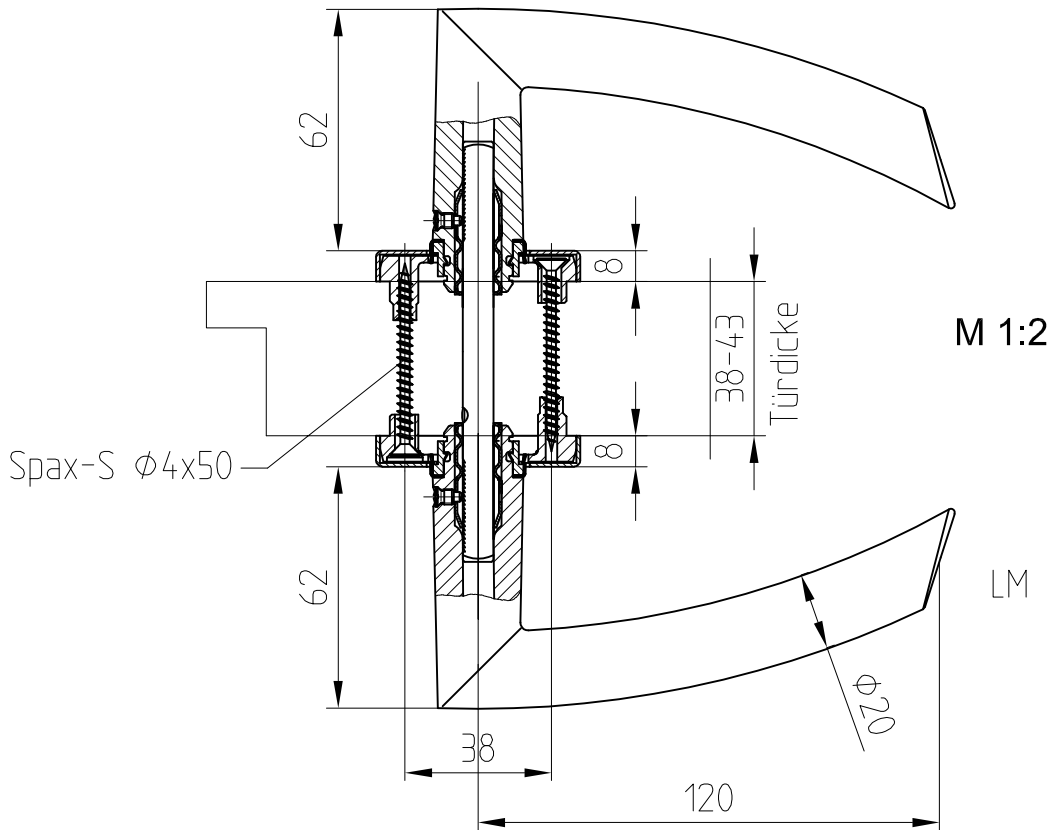

ARCOS Drückergarnitur für Holztüren

inkl. BB-Rosette

Art.-Nr. 24.322

24.322

1:1

07.2022 / 016627

24-048