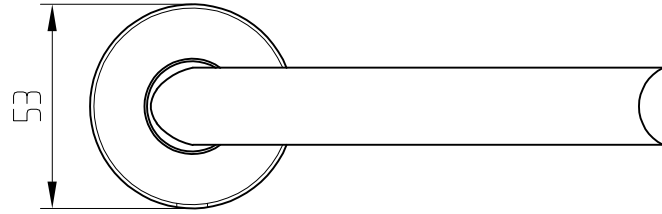

ARCOS Drückergarnitur für Holztüren

inkl. BB-Rosette

Art.-Nr. 24.322

24.322

1:1

07.2022 / 016627

24-048