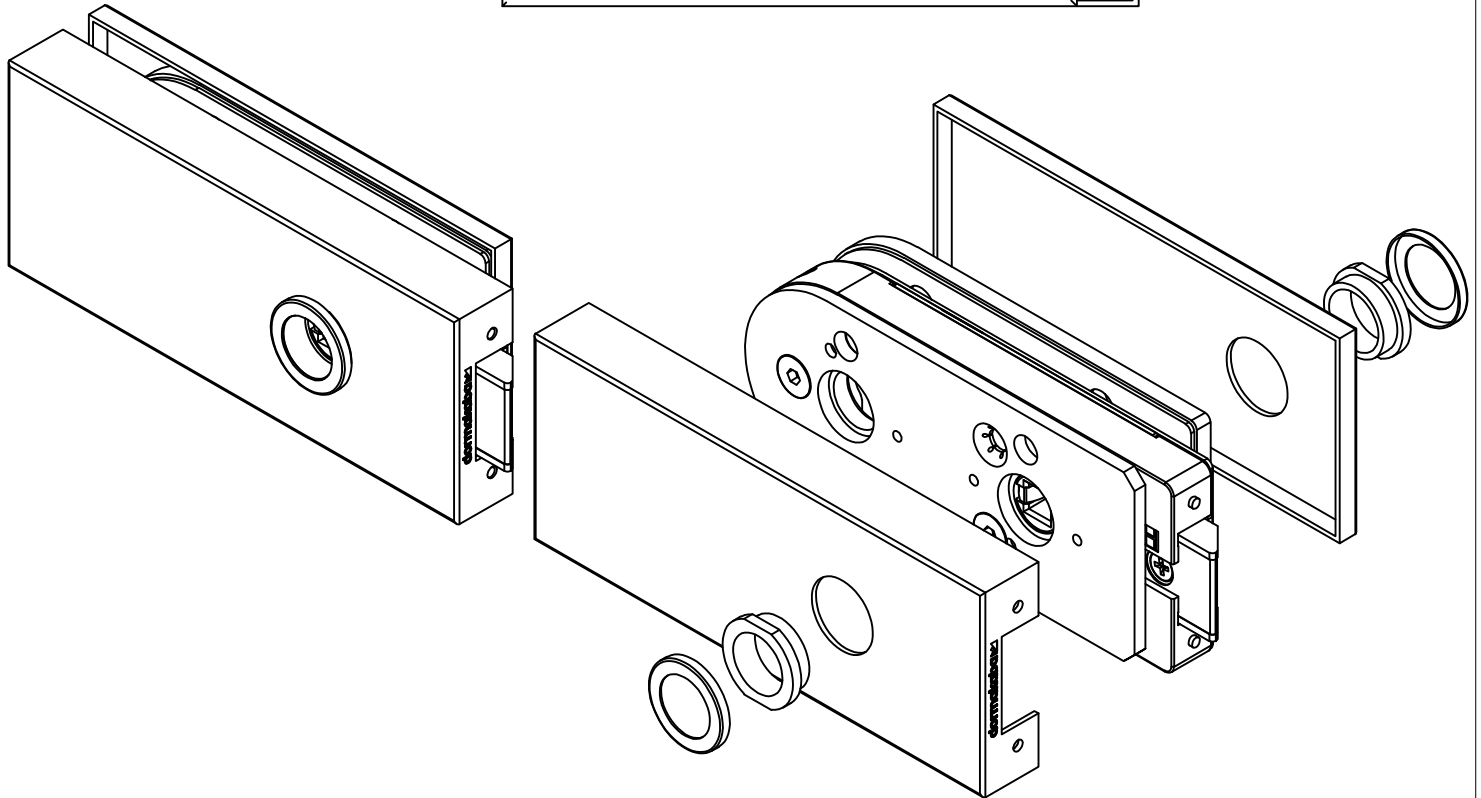

Studio-Classic-Schloß UV Drücker vorn  
mit Drückerführung

Art. Nr. 10.002

T:\SHARED\DEBEN\KONSTRUKTION\INTERNA\DETAIL\10-10-231DWG