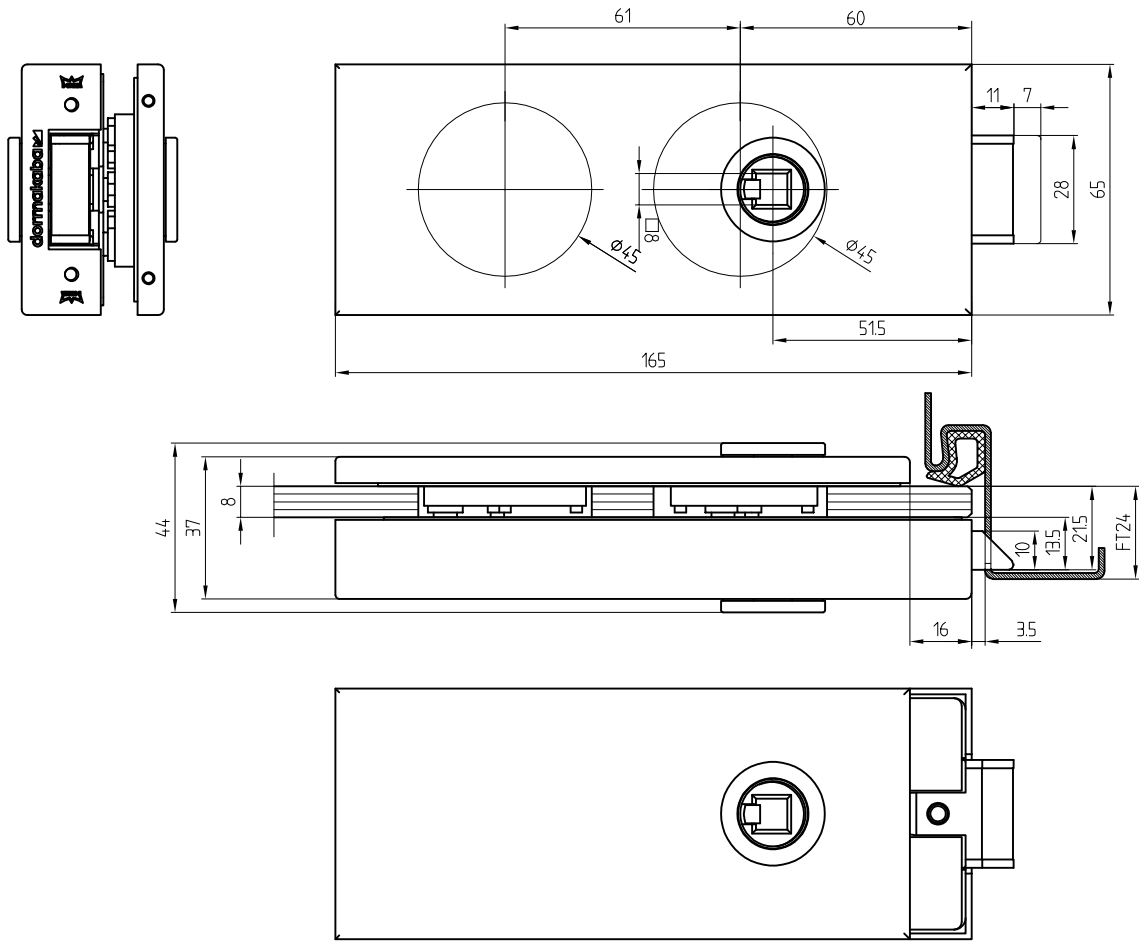

Studio-Classic-Schloß UV Drücker vorn  
mit Drückerführung

Art. Nr. 10.002

T:\SHARED\DEBEN\KONSTRUKTION\INTERNA\DETAIL\10-10-231DWG