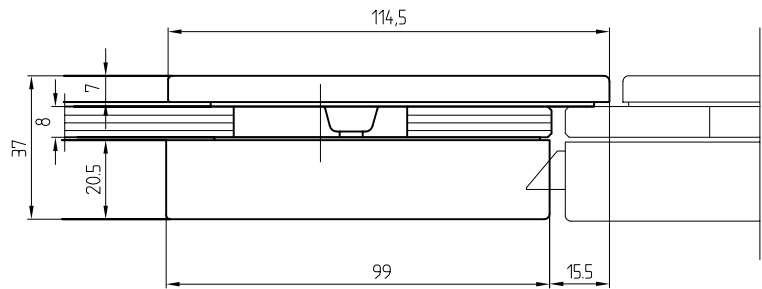

Studio-Classic-Gegenkasten kurz

Art. Nr. 10.512

T:\SHARED\DEBEN\KONSTRUKTION\INTERNA\DETAIL\10-237.DWG