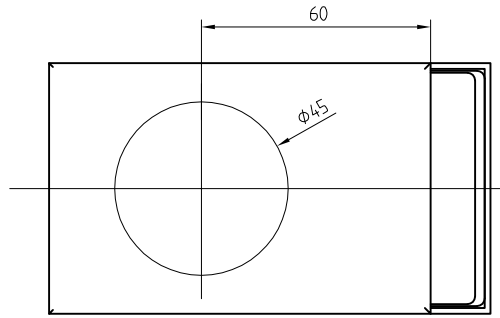

Studio-Classic-Gegenkasten kurz

Art. Nr. 10.512

T:\SHARED\DEBEN\KONSTRUKTION\INTERNA\DETAIL\10-237.DWG