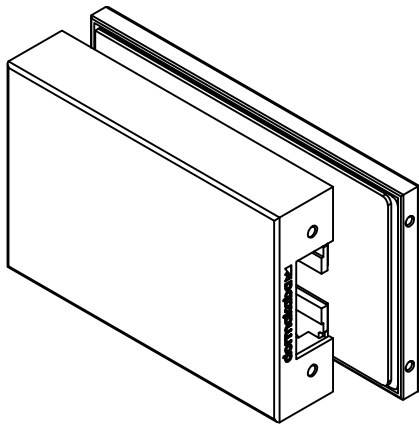

Studio-Classic-Gegenkasten kurz

Art. Nr. 10.512

T:\SHARED\DEBEN\KONSTRUKTION\INTERNA\DETAIL\10-237.DWG