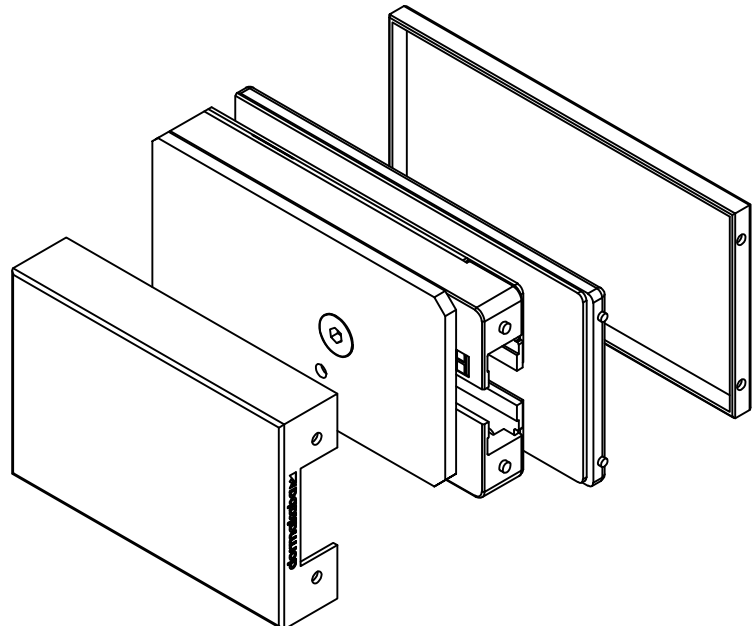

Studio-Classic-Gegenkasten kurz

Art. Nr. 10.512

T:\SHARED\DEBEN\KONSTRUKTION\INTERNA\DETAIL\10-237.DWG