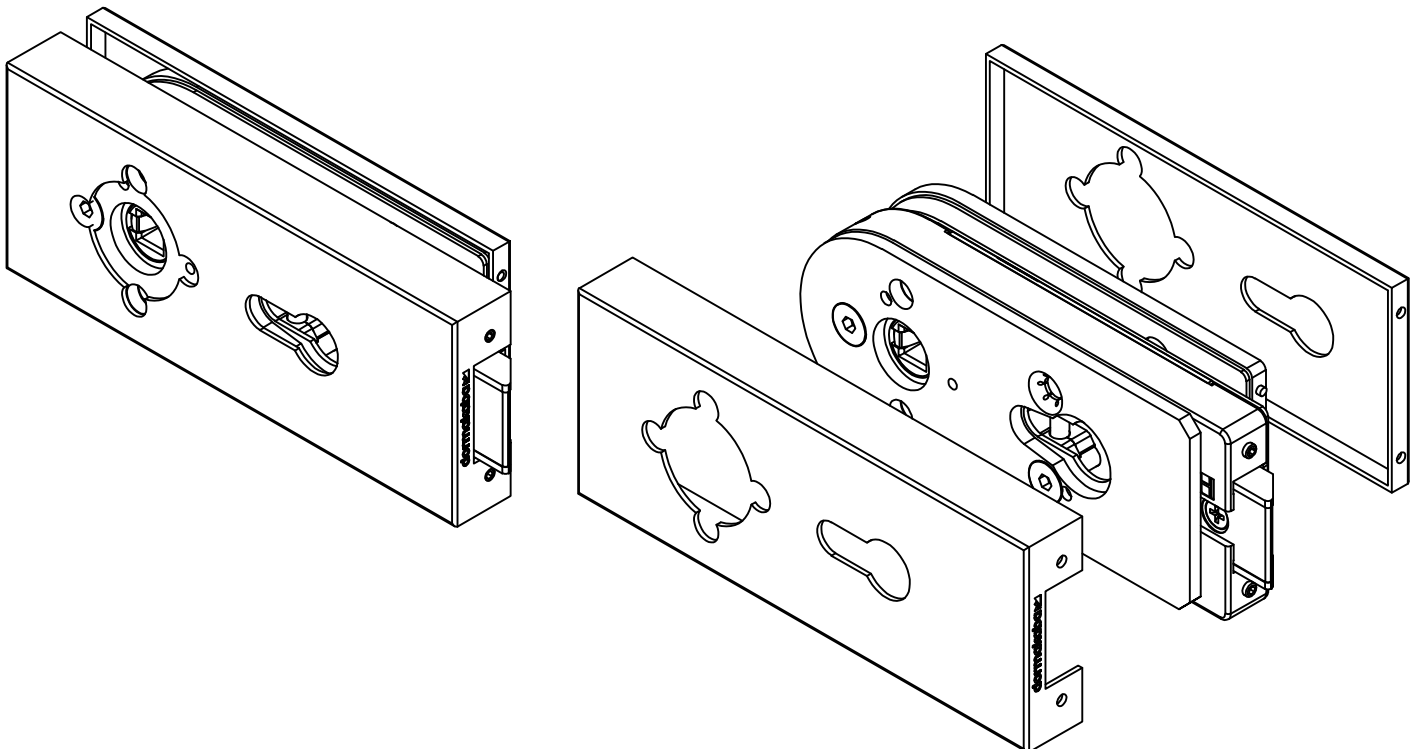

Studio-Classic-Schloß PZ Drücker mit Rosetten

vorgerichtet für PZ

Art. Nr. 10.042

T:\SHARED\DEBEN\KONSTRUKTION\INTERNA\DETAIL\10-242.DWG