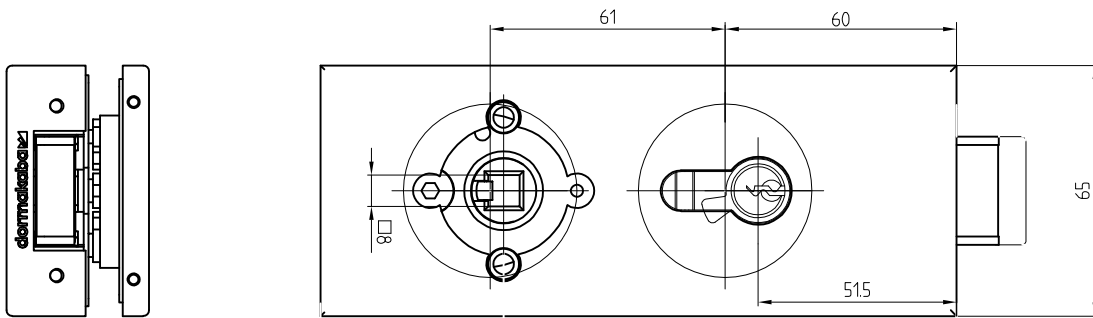

Studio-Classic-Schloß PZ Drücker mit Rosetten

vorgerichtet für PZ

Art. Nr. 10.042

T:\SHARED\DEBEN\KONSTRUKTION\INTERNA\DETAIL\10-242.DWG