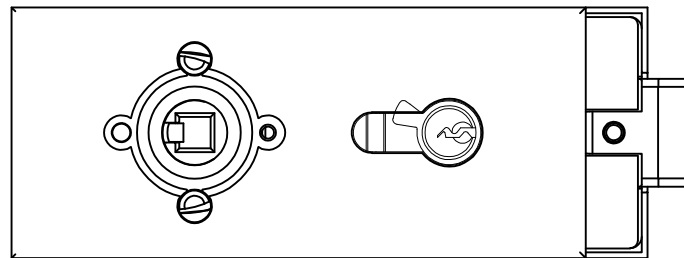

Studio-Classic-Schloß PZ Drücker mit Rosetten

vorgerichtet für PZ

Art. Nr. 10.042

T:\SHARED\DEBEN\KONSTRUKTION\INTERNA\DETAIL\10-242.DWG