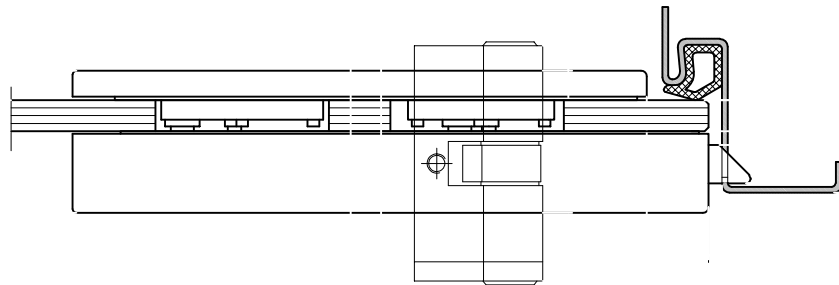

Studio-Classic-Schloß PZ Drücker mit Rosetten

vorgerichtet für PZ

Art. Nr. 10.042

T:\SHARED\DEBEN\KONSTRUKTION\INTERNA\DETAIL\10-242.DWG