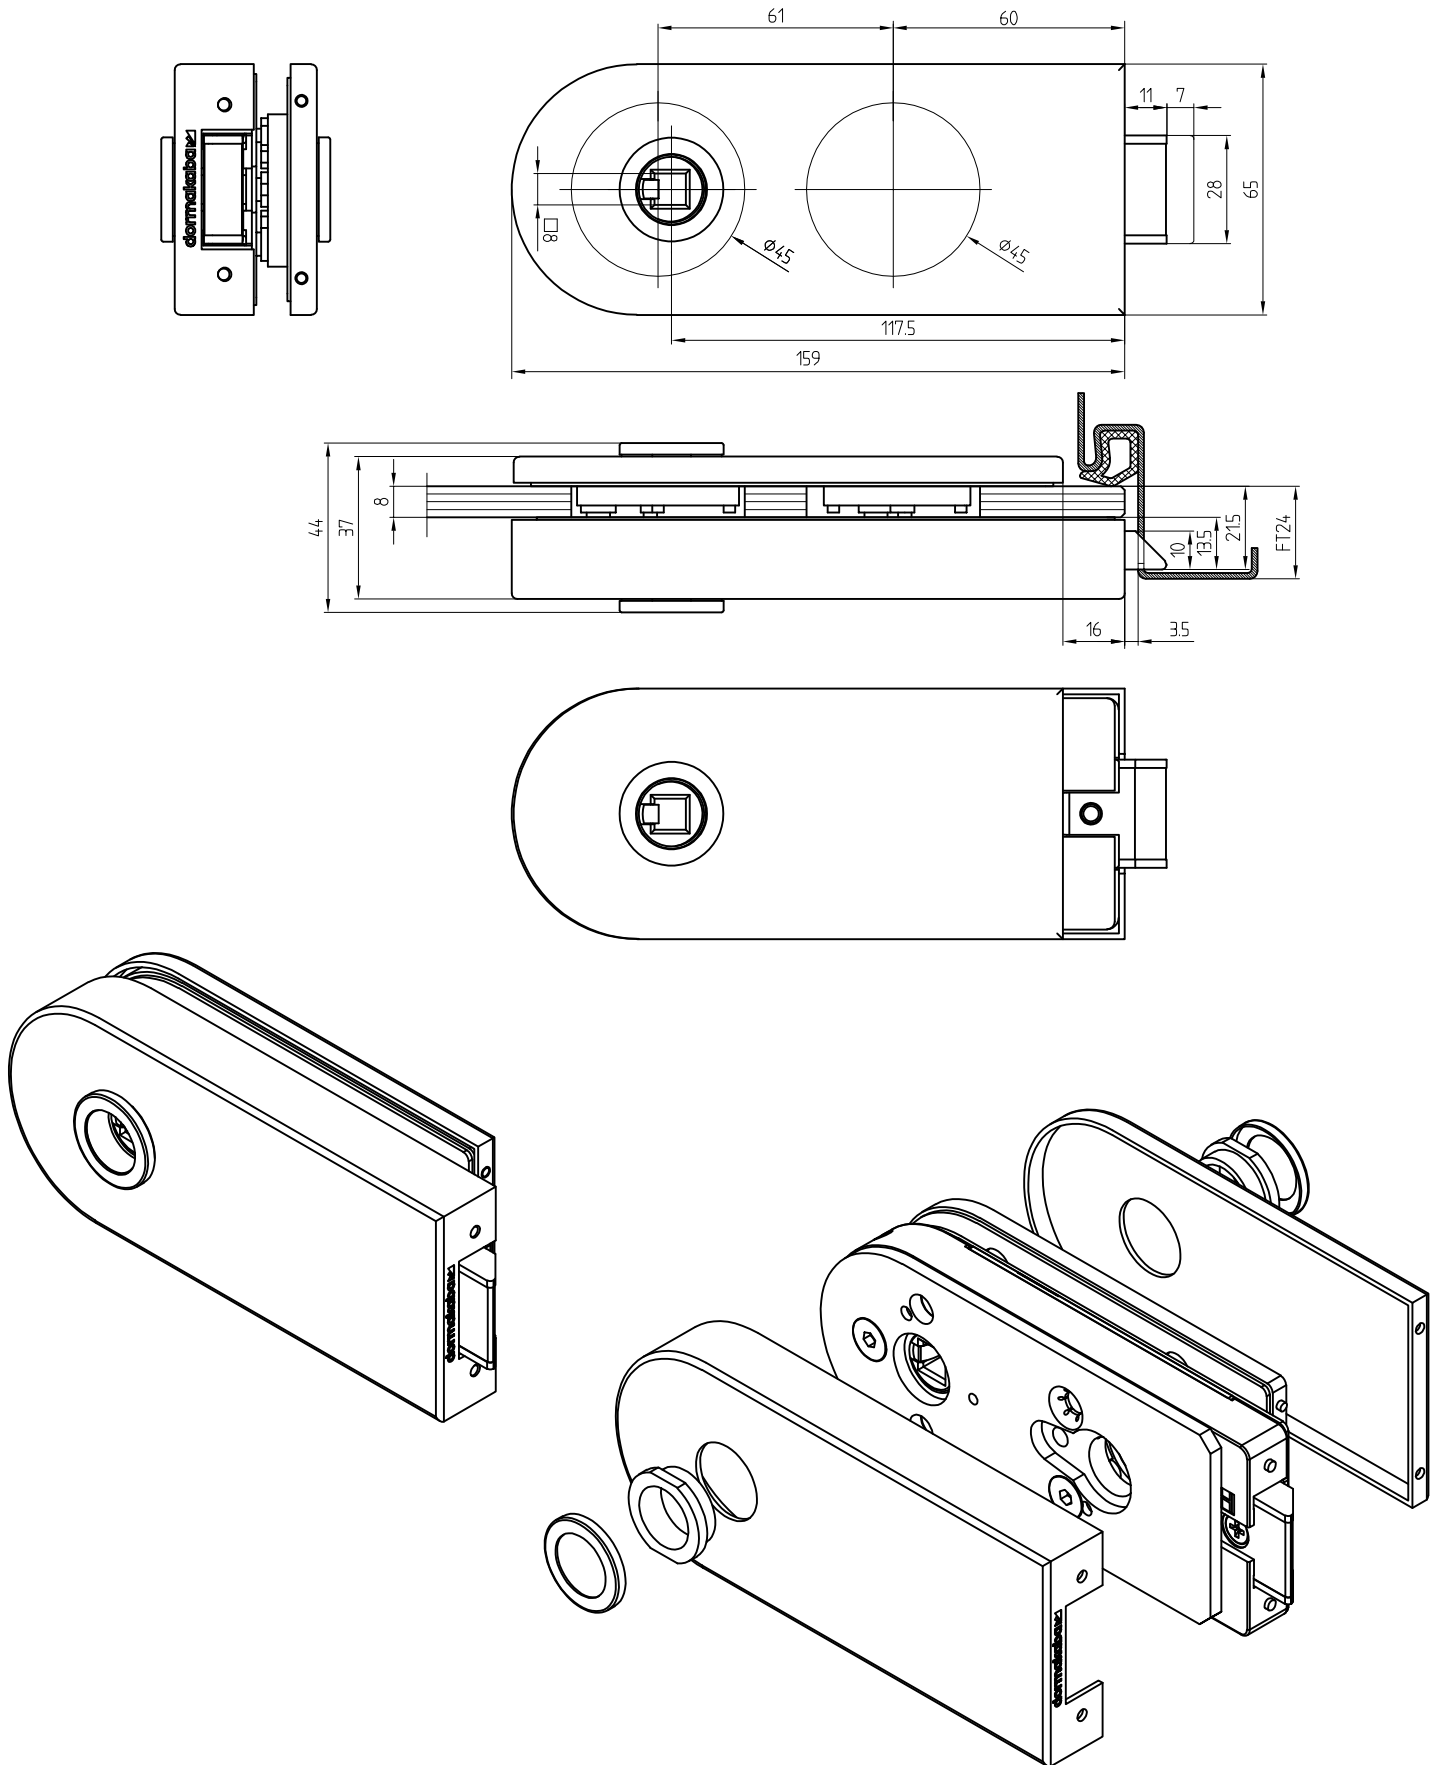

# Studio-RONDO-Schloß UV mit Drückerführung

Art. Nr. 10.200

T:\SHARED\DEBEN\KONSTRUKTION\INTERNA\DETAIL\10-10-210.DWG