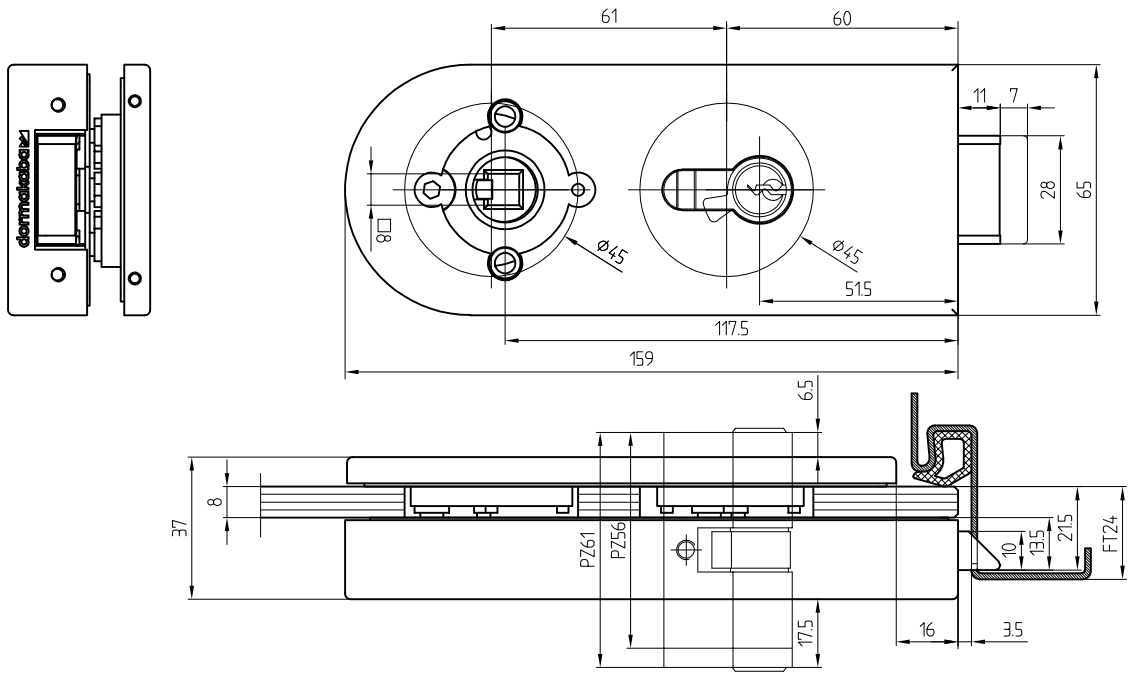

# Studio-RONDO-Schloß PZ Drücker mit Rosetten

10.212

vorgerichtet für PZ

Art. Nr. 10.212

T:\SHARED\DEBEN\KONSTRUKTION\INTERNA\DETAIL\10-10-222.DWG