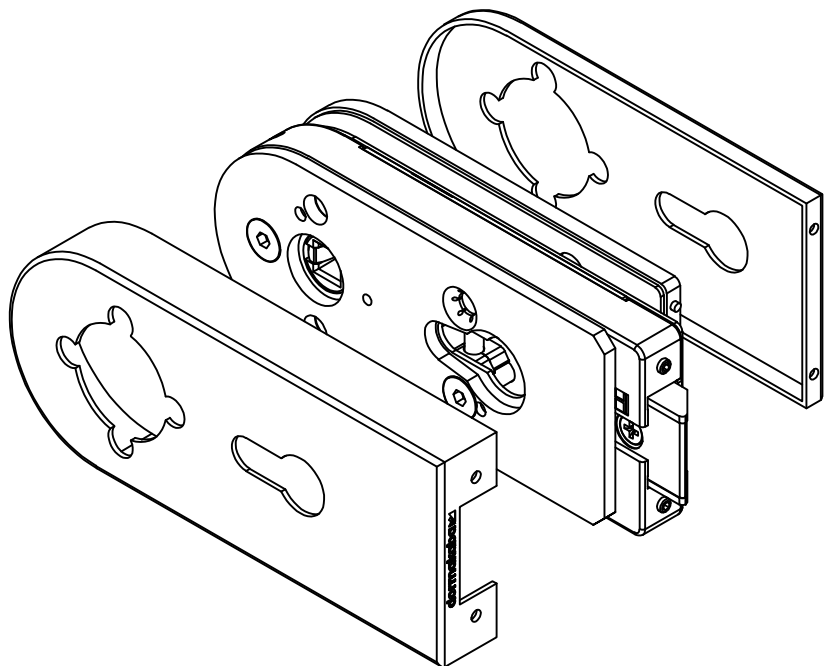

# Studio-RONDO-Schloß PZ Drücker mit Rosetten

10.212

vorgerichtet für PZ

Art. Nr. 10.212

T:\SHARED\DEBEN\KONSTRUKTION\INTERNA\DETAIL\10-10-222.DWG