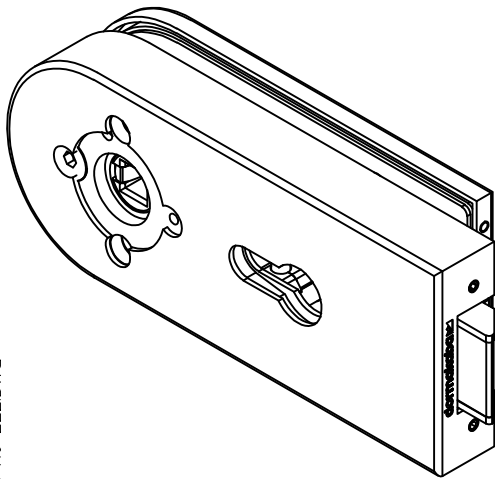

# Studio-RONDO-Schloß PZ Drücker mit Rosetten

10.212

vorgerichtet für PZ

Art. Nr. 10.212

T:\SHARED\DEBEN\KONSTRUKTION\INTERNA\DETAIL\10-10-222.DWG