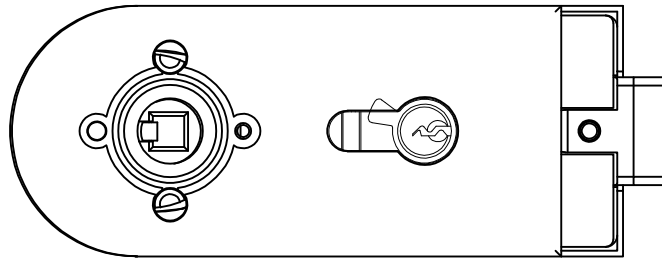

# Studio-RONDO-Schloß PZ Drücker mit Rosetten

10.212

vorgerichtet für PZ

Art. Nr. 10.212

T:\SHARED\DEBEN\KONSTRUKTION\INTERNA\DETAIL\10-10-222.DWG