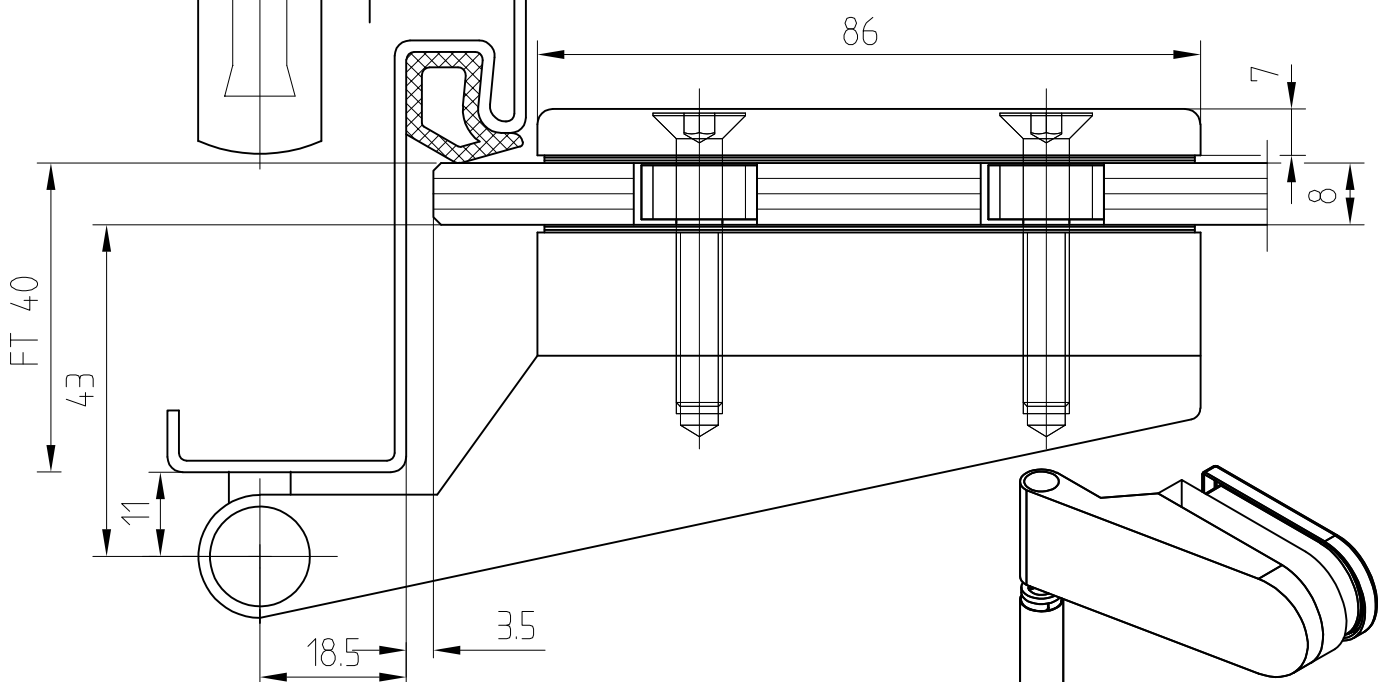

# Studio-RONDO-Band mit Hülse und Futterstück bis 40 mm Falztiefe

Art.-Nr. 10.233 Türband für 28-30 mm Falztiefe

Art.-Nr. 10.234 Türband für 40 mm Falztiefe (wie Abbildung)

Art.-Nr. 10.420 Futterstück mit Schrauben für 31-39 mm Falztiefe  
(verwendbar mit Art.-Nr. 10.230; s. S. 10-250)

Abb. 40mm Falztiefe

Band auch für diverse Falztiefen mit entsprechenden Futterstücken lieferbar.

Falztiefe	Futterstück (dick)	Flügelgewicht
24	/	60 Kg
26	/	
28	4	50 Kg
29	5	
30	/	
35	11	
38	14	
40	16	

1:1