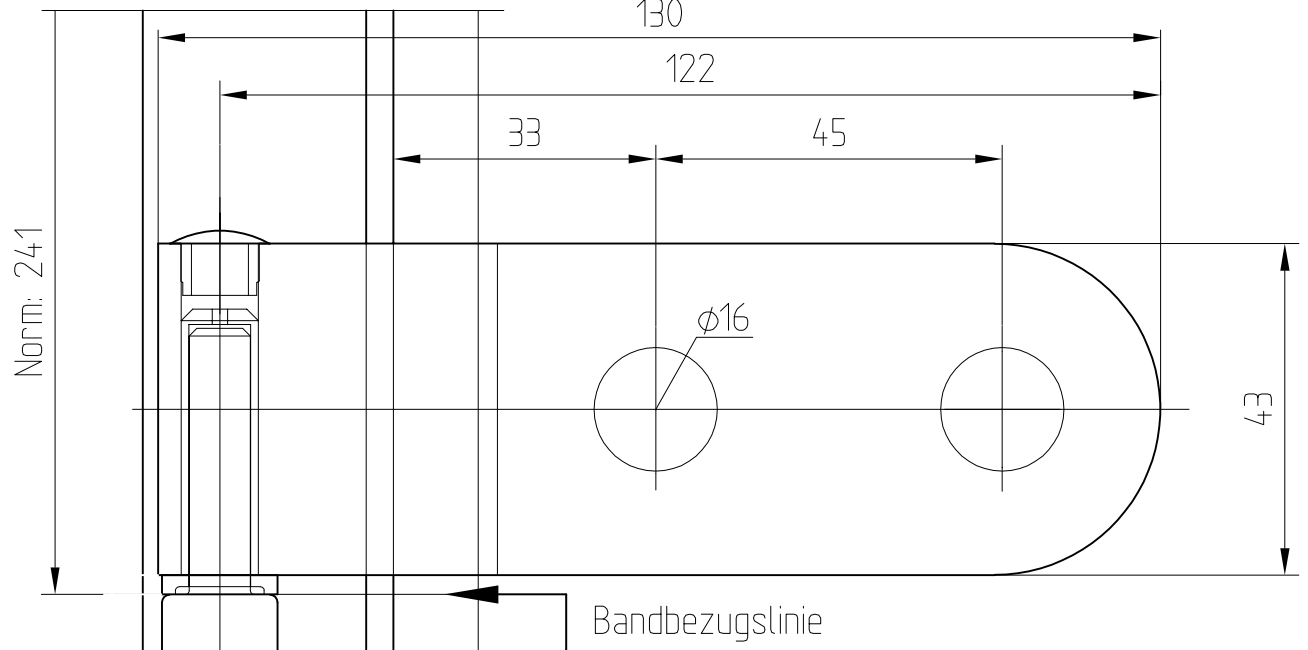

# Studio-RONDO-Band mit Hülse und Futterstück bis 40 mm Falztiefe

Art.-Nr. 10.233 Türband für 28-30 mm Falztiefe

Art.-Nr. 10.234 Türband für 40 mm Falztiefe (wie Abbildung)

Art.-Nr. 10.420 Futterstück mit Schrauben für 31-39 mm Falztiefe  
(verwendbar mit Art.-Nr. 10.230; s. S. 10-250)