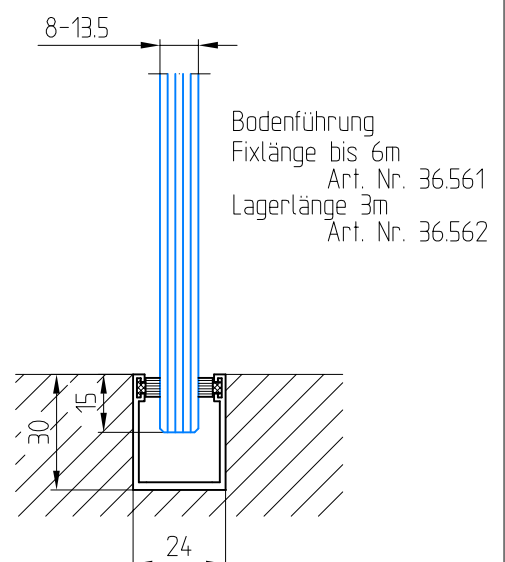

Alternativ-Bodenführung

1:1

05.2022 / 016627

29-502