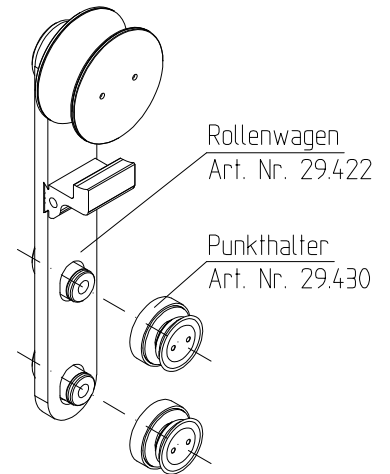

Manet-Rollenwagen (Wandbefestigung)

8-13,5 mm Glas, versenkte Punkthalter, Laufrohr,
verlängerter Klemmhalter

Flügelgewicht: max. 100kg
Flügelbreite: max. 1500mm
Flügelhöhe: max. 3000mm
Werkstoff: 1.4305 / A2

Dieses Dokument ist urheberrechtlich geschützt. Die Inhalte sind Eigentum der DORMA-Glas GmbH. Alle Rechte bleiben vorbehalten.