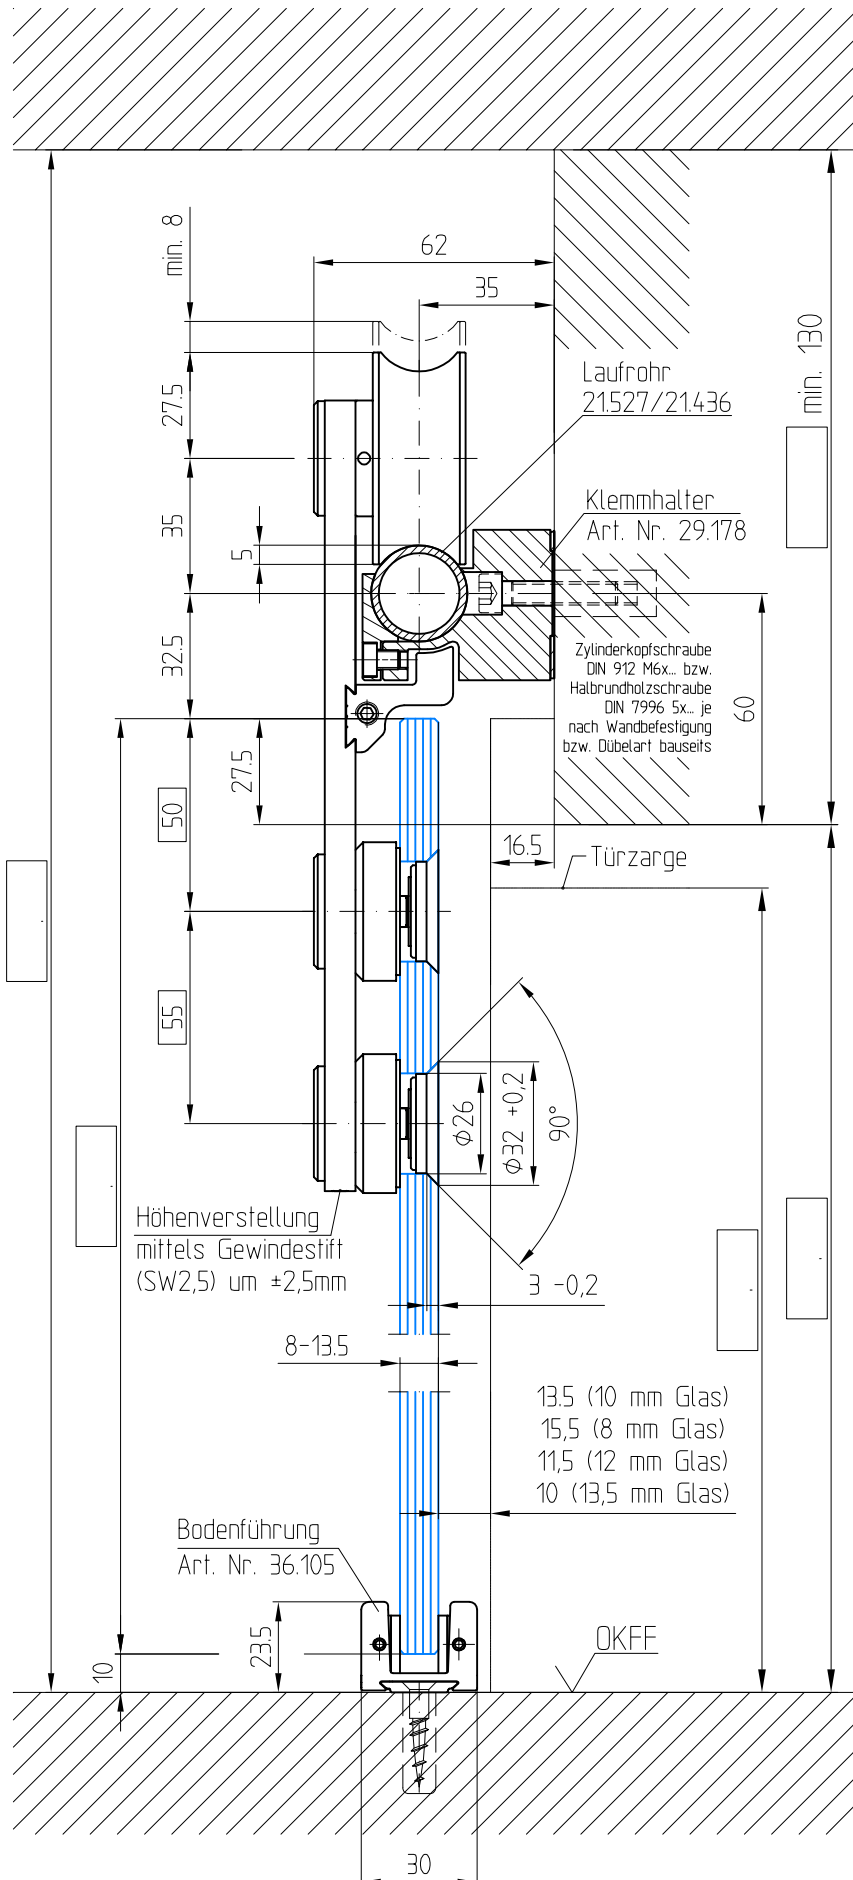

# Manet-Rollenwagen (Wandbefestigung)

8-13,5 mm Glas, versenkte Punkthalter, Laufrohr,  
verlängerter Klemmhalter

Flügelgewicht: max. 100kg  
Flügelbreite: max. 1500mm  
Flügelhöhe: max. 3000mm  
Werkstoff: 1.4305 / A2

## Alternativ-Bodenführung

1:1

05.2022 / 016627

29-502