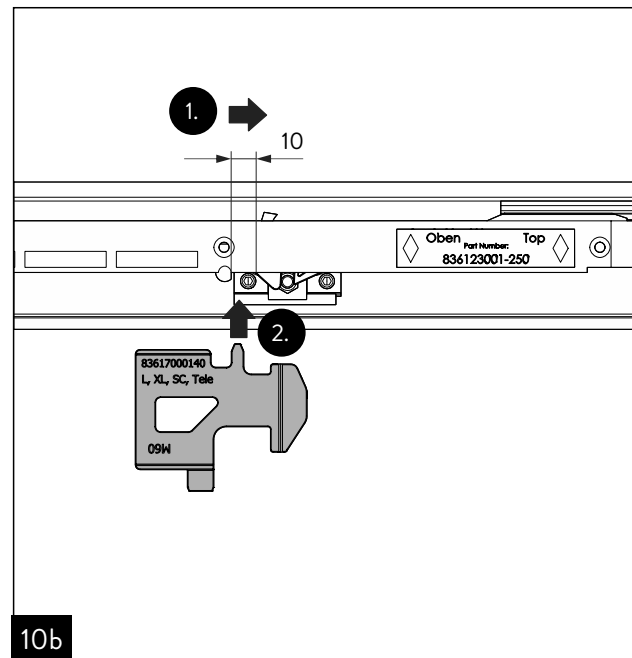

## MUTO Comfort/Premium

Einstellhilfe

Adjustment tool

DE / EN

WN 80052-914-632

2023-12 / 016812