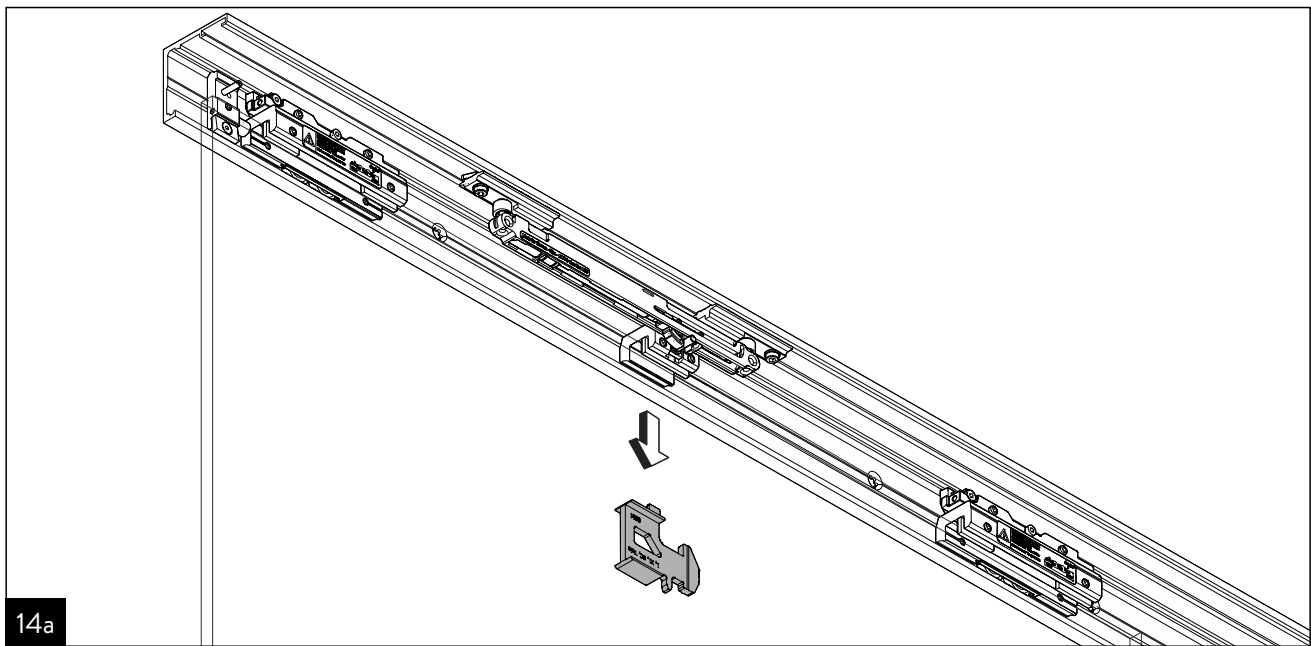

## MUTO Comfort/Premium

Einstellhilfe

Adjustment tool

DE / EN

WN 80052-914-632

2023-12 / 016812