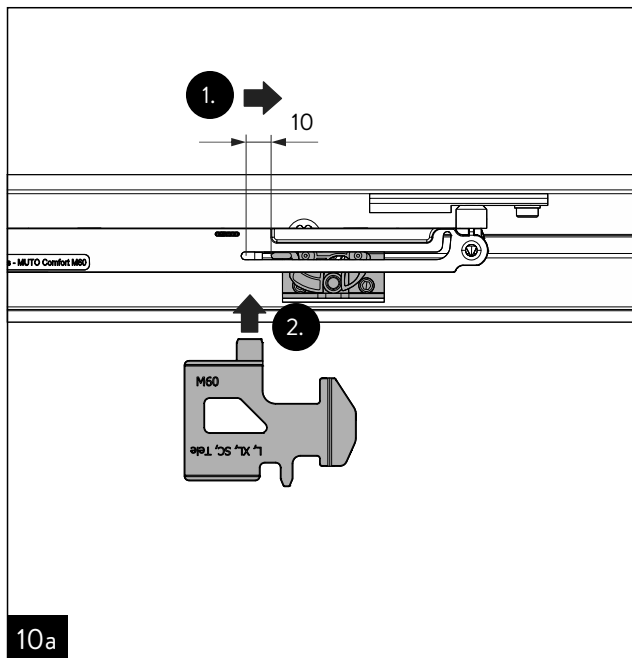

## MUTO Comfort/Premium

Einstellhilfe

Adjustment tool

DE / EN

WN 80052-914-632

2023-12 / 016812