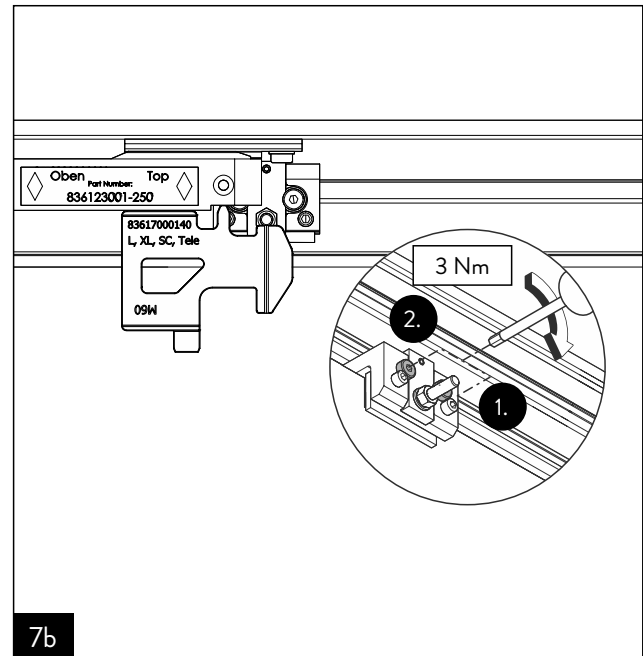

## MUTO Comfort/Premium

Einstellhilfe

Adjustment tool

DE / EN

WN 80052-914-632

2023-12 / 016812