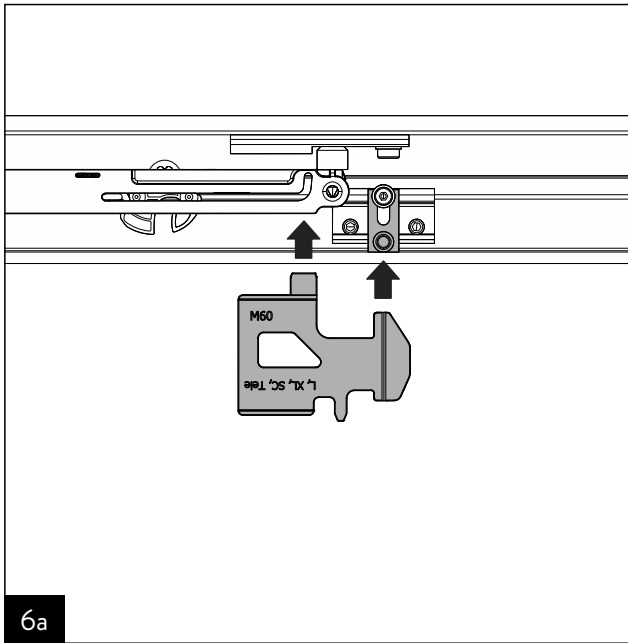

## MUTO Comfort/Premium

Einstellhilfe

Adjustment tool

DE / EN

WN 80052-914-632

2023-12 / 016812