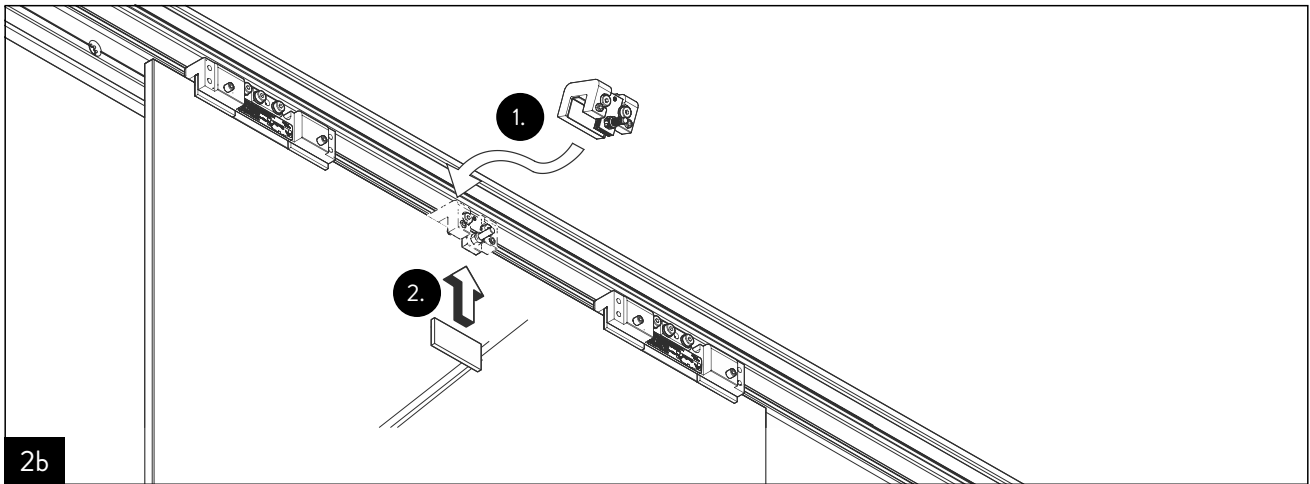

## MUTO Comfort/Premium

Einstellhilfe

Adjustment tool

DE / EN

WN 80052-914-632

2023-12 / 016812