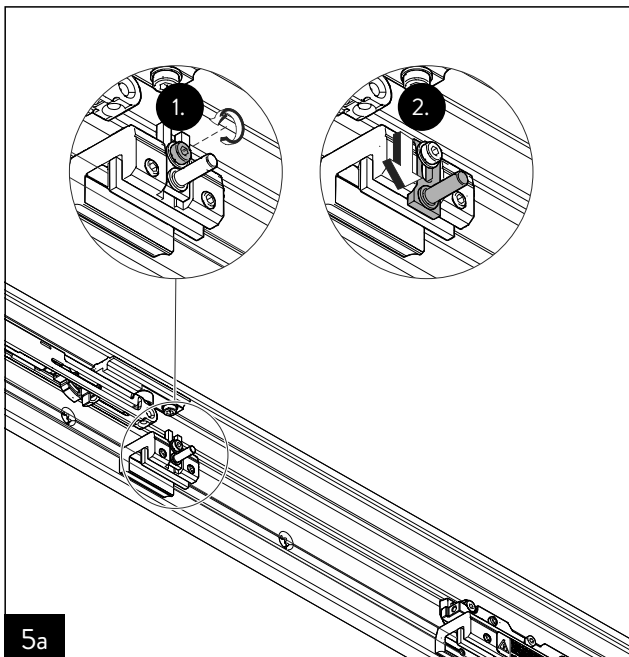

## MUTO Comfort/Premium

Einstellhilfe

Adjustment tool

DE / EN

WN 80052-914-632

2023-12 / 016812