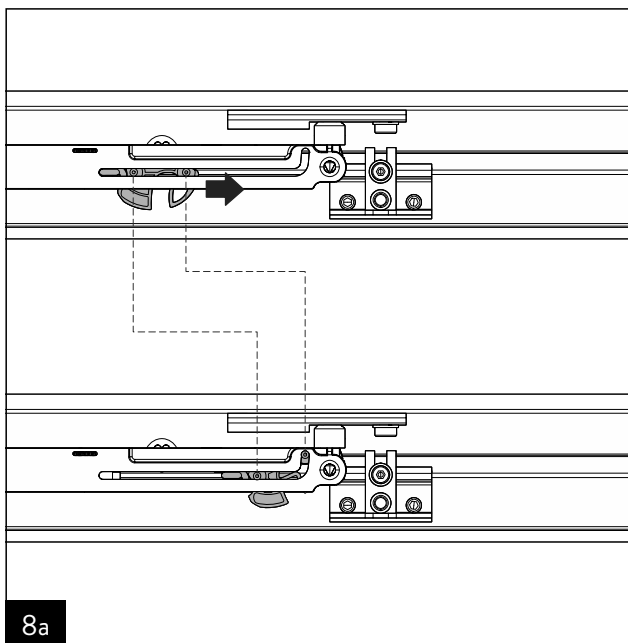

## MUTO Comfort/Premium

Einstellhilfe

Adjustment tool

DE / EN

WN 80052-914-632

2023-12 / 016812