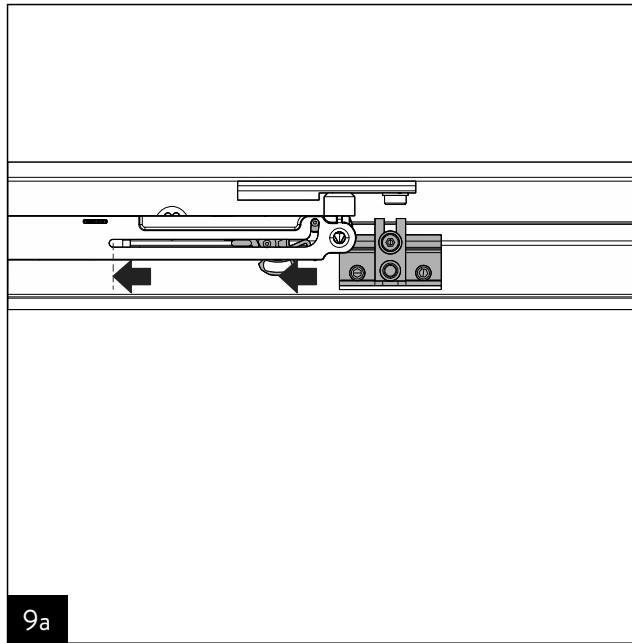

## MUTO Comfort/Premium

Einstellhilfe

Adjustment tool

DE / EN

WN 80052-914-632

2023-12 / 016812