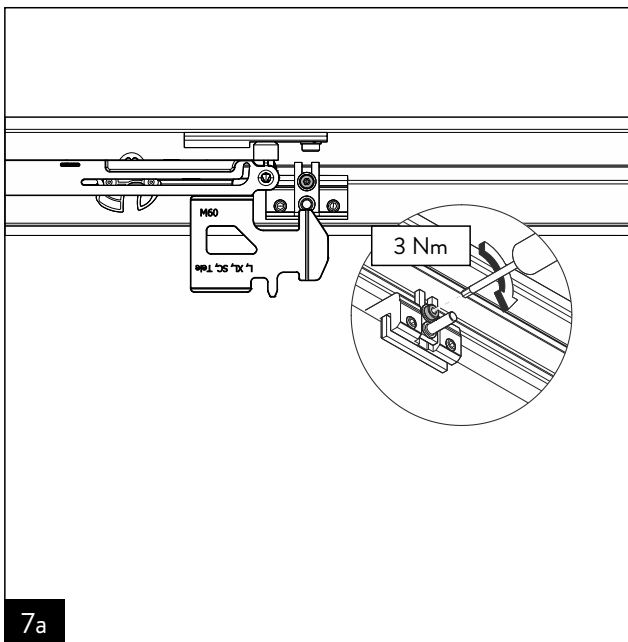

## MUTO Comfort/Premium

Einstellhilfe

Adjustment tool

DE / EN

WN 80052-914-632

2023-12 / 016812