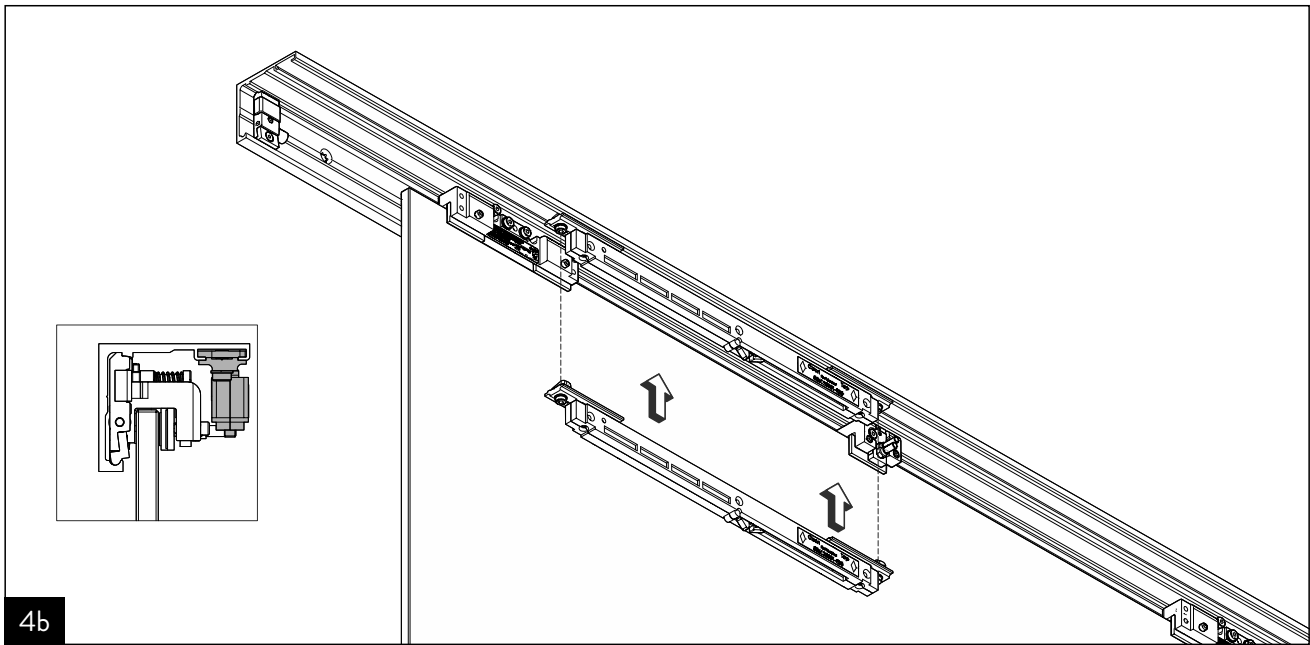

## MUTO Comfort/Premium

Einstellhilfe

Adjustment tool

DE / EN

WN 80052-914-632

2023-12 / 016812