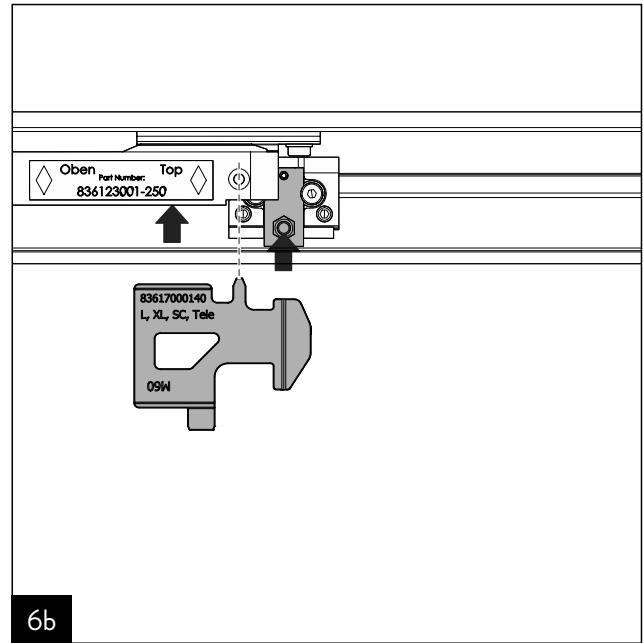

## MUTO Comfort/Premium

Einstellhilfe

Adjustment tool

DE / EN

WN 80052-914-632

2023-12 / 016812