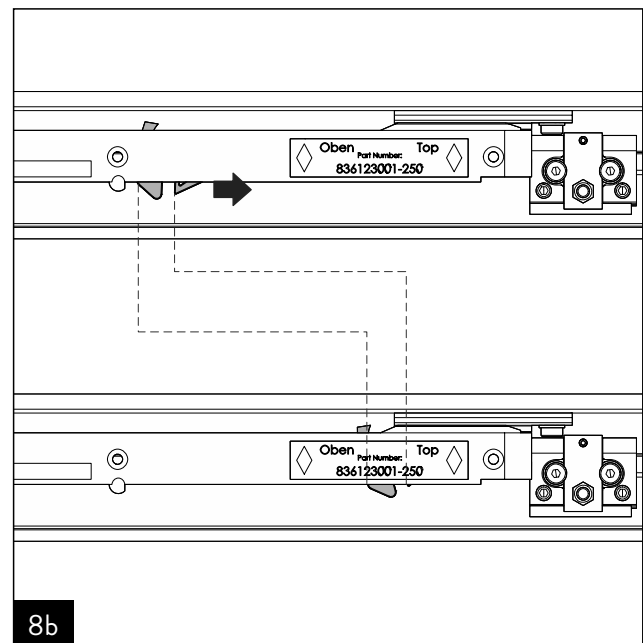

## MUTO Comfort/Premium

Einstellhilfe

Adjustment tool

DE / EN

WN 80052-914-632

2023-12 / 016812