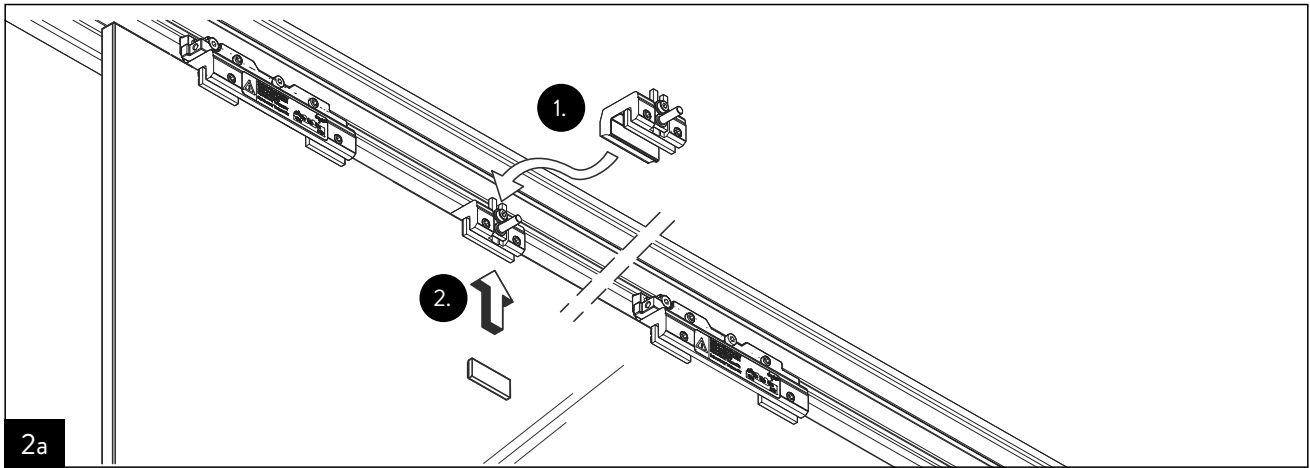

## MUTO Comfort/Premium

Einstellhilfe

Adjustment tool

DE / EN

WN 80052-914-632

2023-12 / 016812