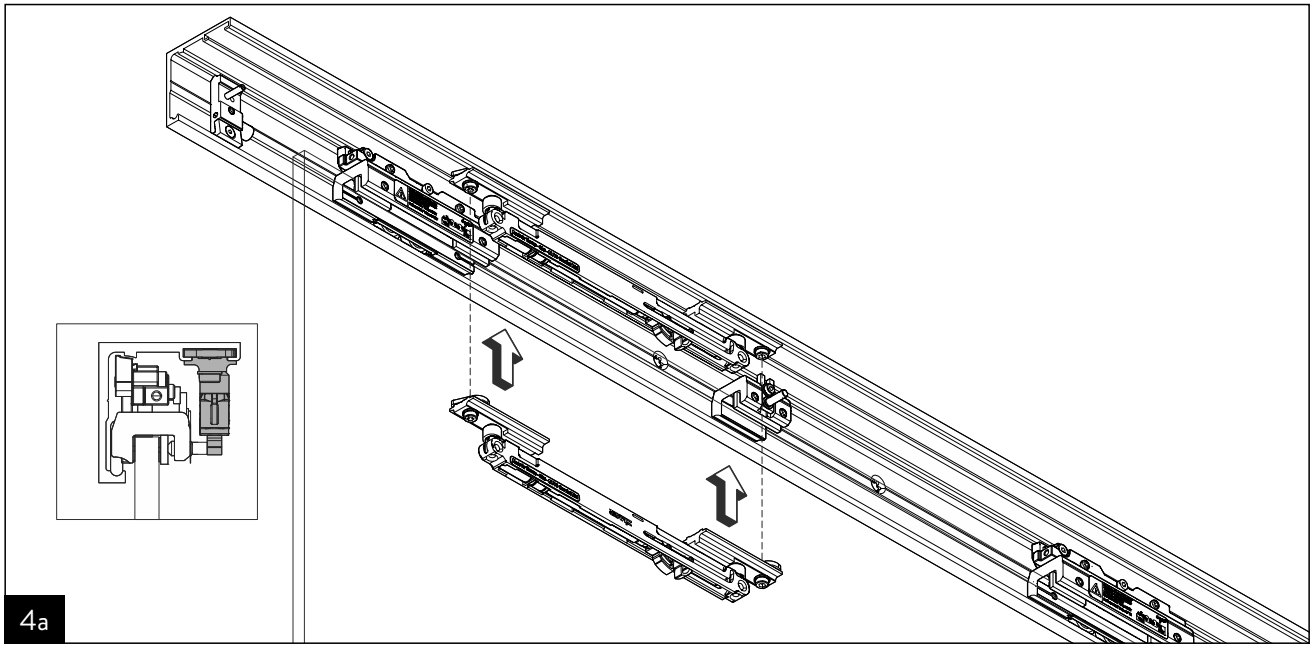

## MUTO Comfort/Premium

Einstellhilfe

Adjustment tool

DE / EN

WN 80052-914-632

2023-12 / 016812