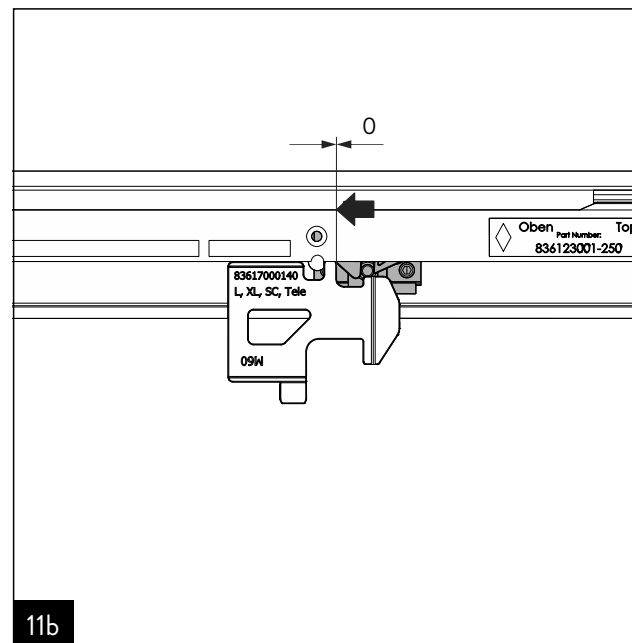

## MUTO Comfort/Premium

Einstellhilfe

Adjustment tool

DE / EN

WN 80052-914-632

2023-12 / 016812