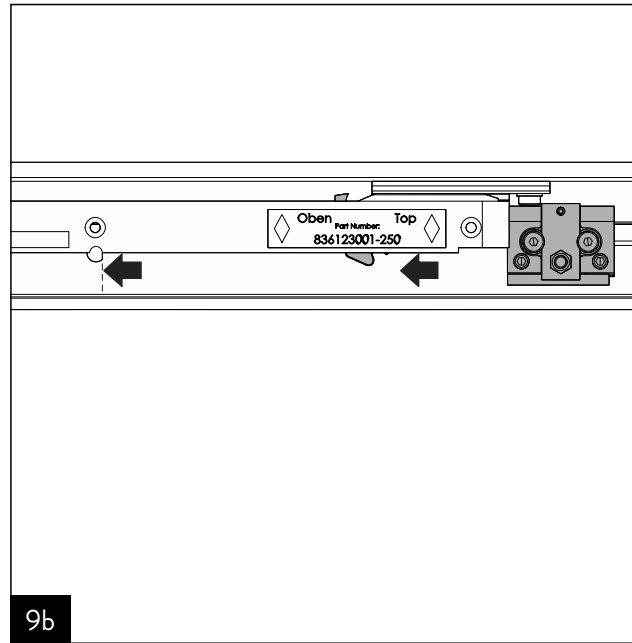

## MUTO Comfort/Premium

Einstellhilfe

Adjustment tool

DE / EN

WN 80052-914-632

2023-12 / 016812