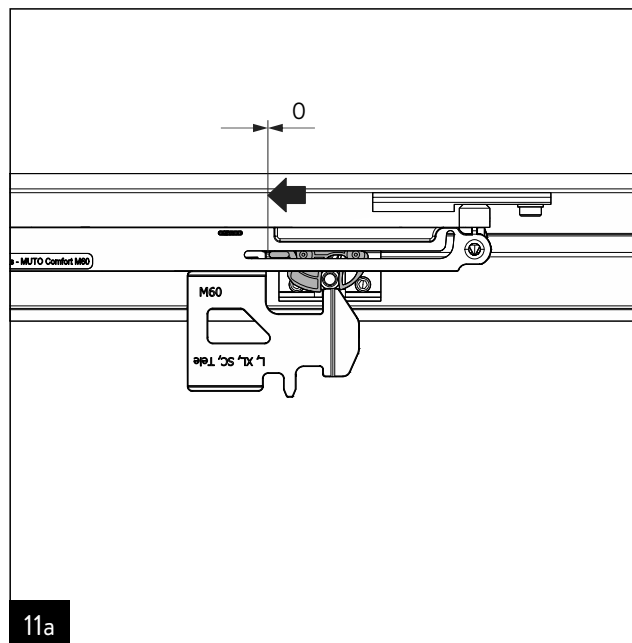

## MUTO Comfort/Premium

Einstellhilfe

Adjustment tool

DE / EN

WN 80052-914-632

2023-12 / 016812