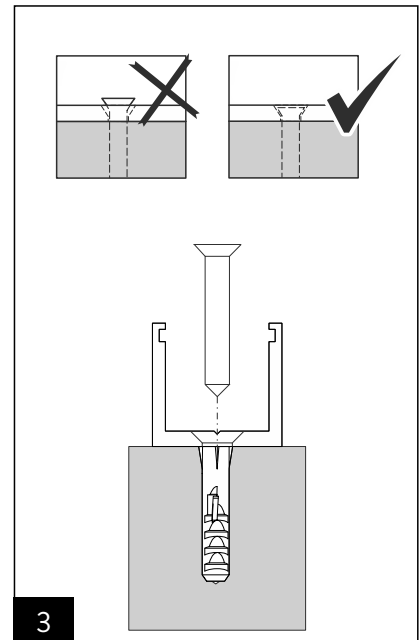

Moving Details.

Montageanleitung / Mounting instruction

MUTO

Bodenprofil

Floor profile

DE / EN

WN 80052-918-632

2024-02 / 016825