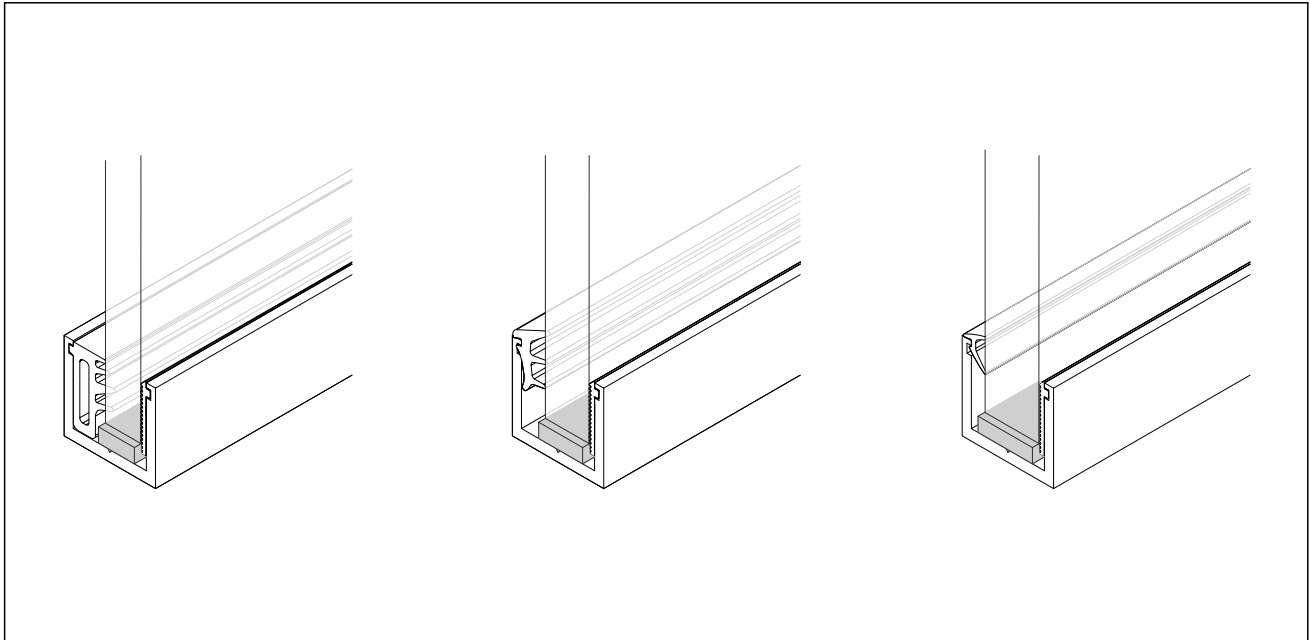

Moving Details.

Montageanleitung / Mounting instruction

MUTO

Bodenprofil

Floor profile

DE / EN

WN 80052-918-632

2024-02 / 016825

Moving Details.