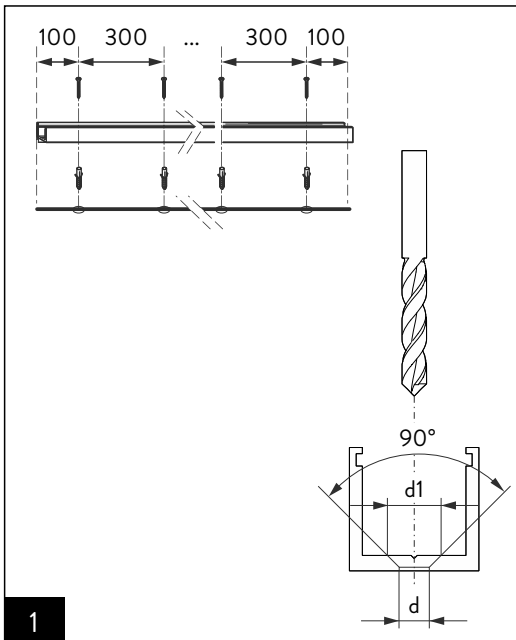

Moving Details.

Montageanleitung / Mounting instruction

MUTO

Bodenprofil

Floor profile

DE / EN

WN 80052-918-632

2024-02 / 016825

Moving Details.