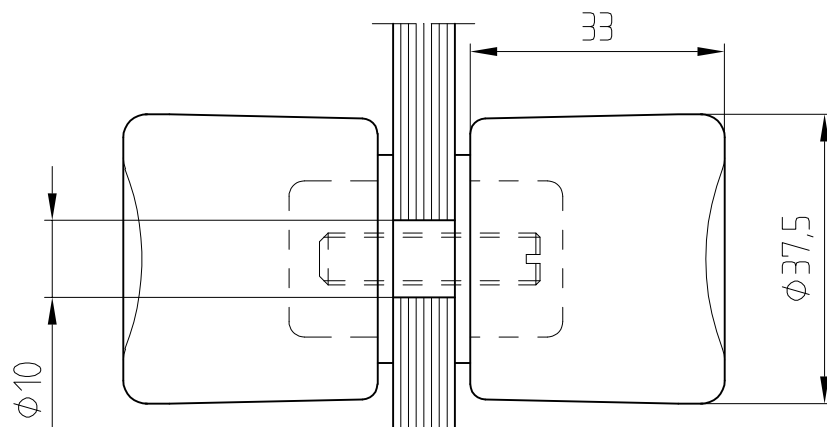

# Spezial-Griffe für Schiebetüren

Art. Nr. 07.200  
Griffmuschel

Art. Nr. 07.201  
Türknopf

Art. Nr. 15.040  
Glastürknopf