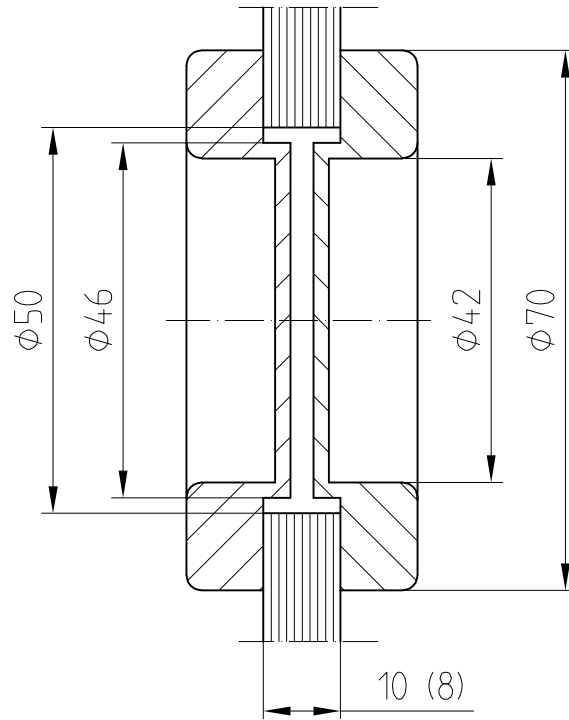

# Spezial-Griffe für Schiebetüren

Art. Nr. 07.200  
Griffmuschel

Art. Nr. 07.201  
Türknopf

Art. Nr. 15.040  
Glastürknopf