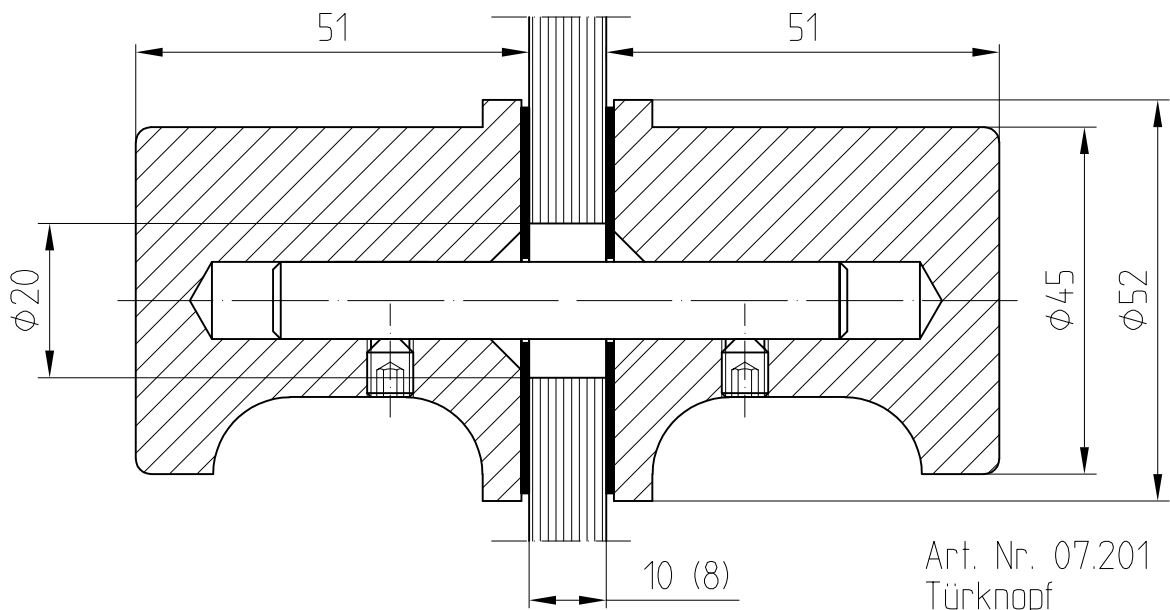

# Spezial-Griffe für Schiebetüren

Art. Nr. 07.200  
Griffmuschel

Art. Nr. 07.201  
Türknopf

Art. Nr. 15.040  
Glastürknopf