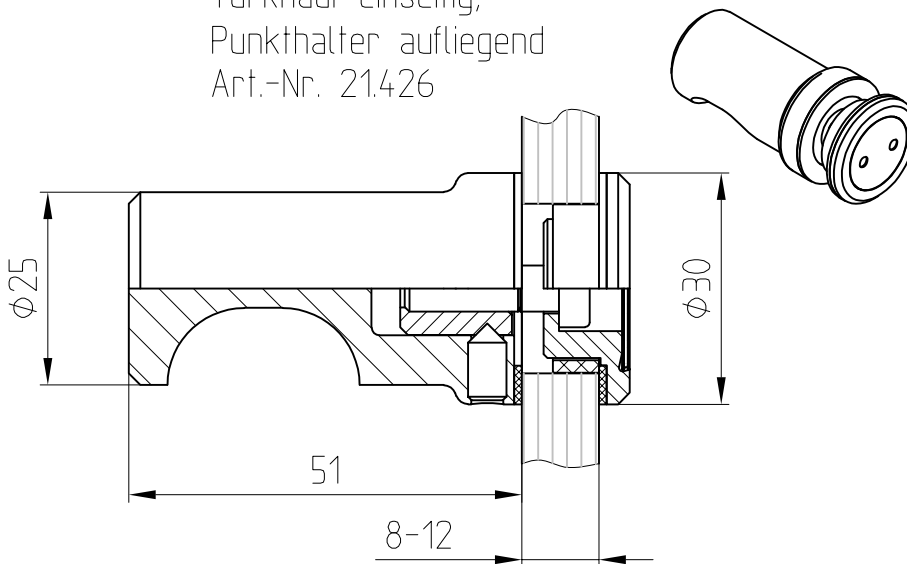

# MANET-Türknauf

für 8, 10 und 12 mm Glas

21.422/21.423/21.426

Türknauf einseitig,  
Punkthalter versenkt  
Art.-Nr. 21.422

Detail Senkbohrung

Türknauf einseitig,  
Punkthalter aufliegend  
Art.-Nr. 21.426

Detail Glasbohrung

Türknauf beidseitig

Art.-Nr. 21.423 (vorgerichtet für 12 mm Glas)

Dieses Dokument ist urheberrechtlich geschützt. Die Inhalte sind Eigentum der DORMA-Glas GmbH. Alle Rechte bleiben vorbehalten.