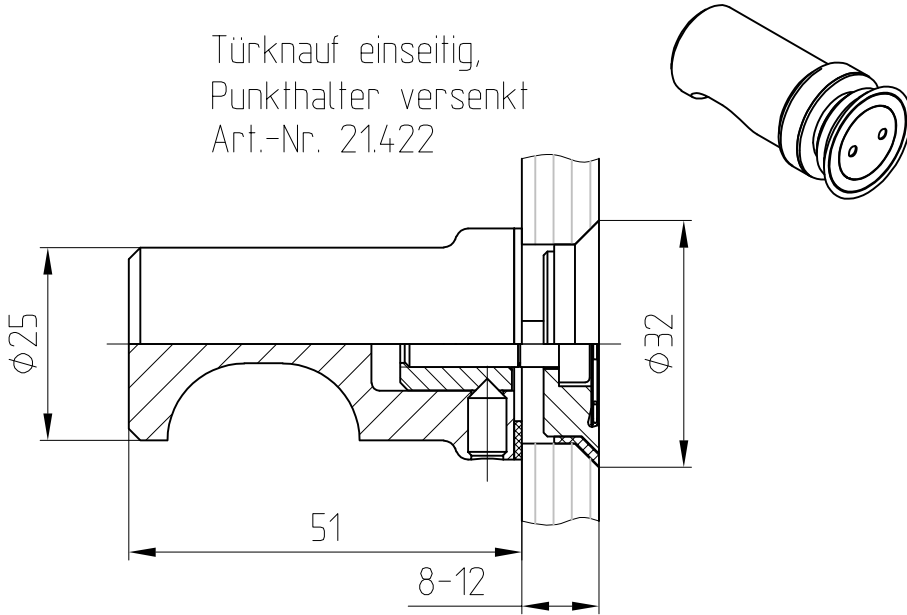

# MANET-Türknauf

für 8, 10 und 12 mm Glas

21.422/21.423/21.426

Türknauf einseitig,  
Punkthalter versenkt  
Art.-Nr. 21.422

Detail Senkbohrung

Türknauf einseitig,  
Punkthalter aufliegend  
Art.-Nr. 21.426

Detail Glasbohrung

Türknauf beidseitig

Art.-Nr. 21.423 (vorgerichtet für 12 mm Glas)

Dieses Dokument ist urheberrechtlich geschützt. Die Inhalte sind Eigentum der DORMA-Glas GmbH. Alle Rechte bleiben vorbehalten.