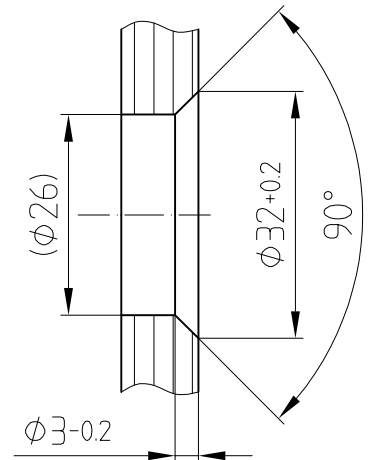

# MANET-Türknauf

für 8, 10 und 12 mm Glas

21.422/21.423/21.426

Türknauf einseitig,  
Punkthalter versenkt  
Art.-Nr. 21.422

Detail Senkbohrung

Türknauf einseitig,  
Punkthalter aufliegend  
Art.-Nr. 21.426

Detail Glasbohrung

Türknauf beidseitig

Art.-Nr. 21.423 (vorgerichtet für 12 mm Glas)

Dieses Dokument ist urheberrechtlich geschützt. Die Inhalte sind Eigentum der DORMA-Glas GmbH. Alle Rechte bleiben vorbehalten.