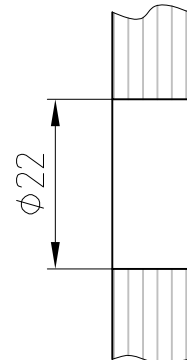

# MANET-Türknauf

für 8, 10 und 12 mm Glas

21.422/21.423/21.426

Türknauf einseitig,  
Punkthalter versenkt  
Art.-Nr. 21.422

Detail Senkbohrung

Türknauf einseitig,  
Punkthalter aufliegend  
Art.-Nr. 21.426

Detail Glasbohrung

Türknauf beidseitig

Art.-Nr. 21.423 (vorgerichtet für 12 mm Glas)

Dieses Dokument ist urheberrechtlich geschützt. Die Inhalte sind Eigentum der DORMA-Glas GmbH. Alle Rechte bleiben vorbehalten.