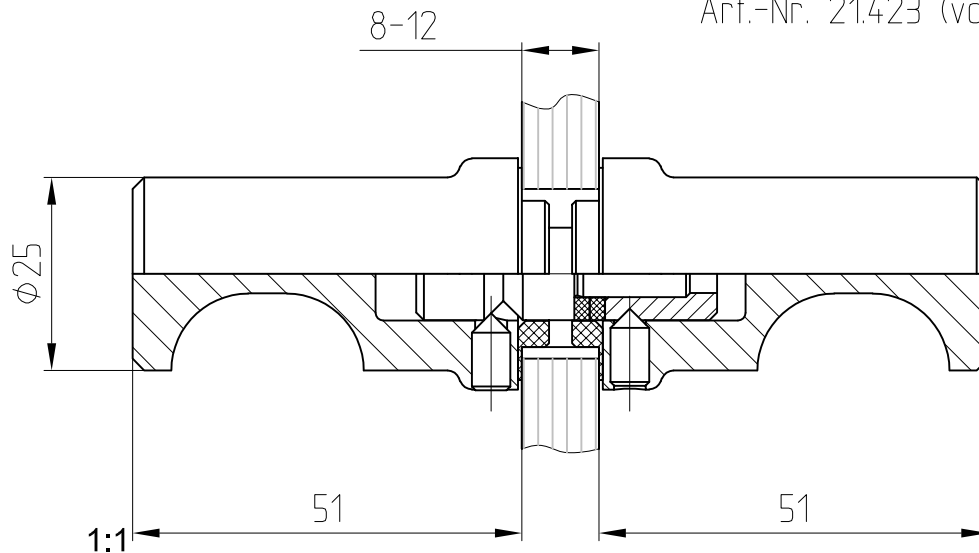

# MANET-Türknauf

für 8, 10 und 12 mm Glas

21.422/21.423/21.426

Türknauf einseitig,  
Punkthalter versenkt  
Art.-Nr. 21.422

Detail Senkbohrung

Türknauf einseitig,  
Punkthalter aufliegend  
Art.-Nr. 21.426

Detail Glasbohrung

Türknauf beidseitig

Art.-Nr. 21.423 (vorgerichtet für 12 mm Glas)

Dieses Dokument ist urheberrechtlich geschützt. Die Inhalte sind Eigentum der DORMA-Glas GmbH. Alle Rechte bleiben vorbehalten.