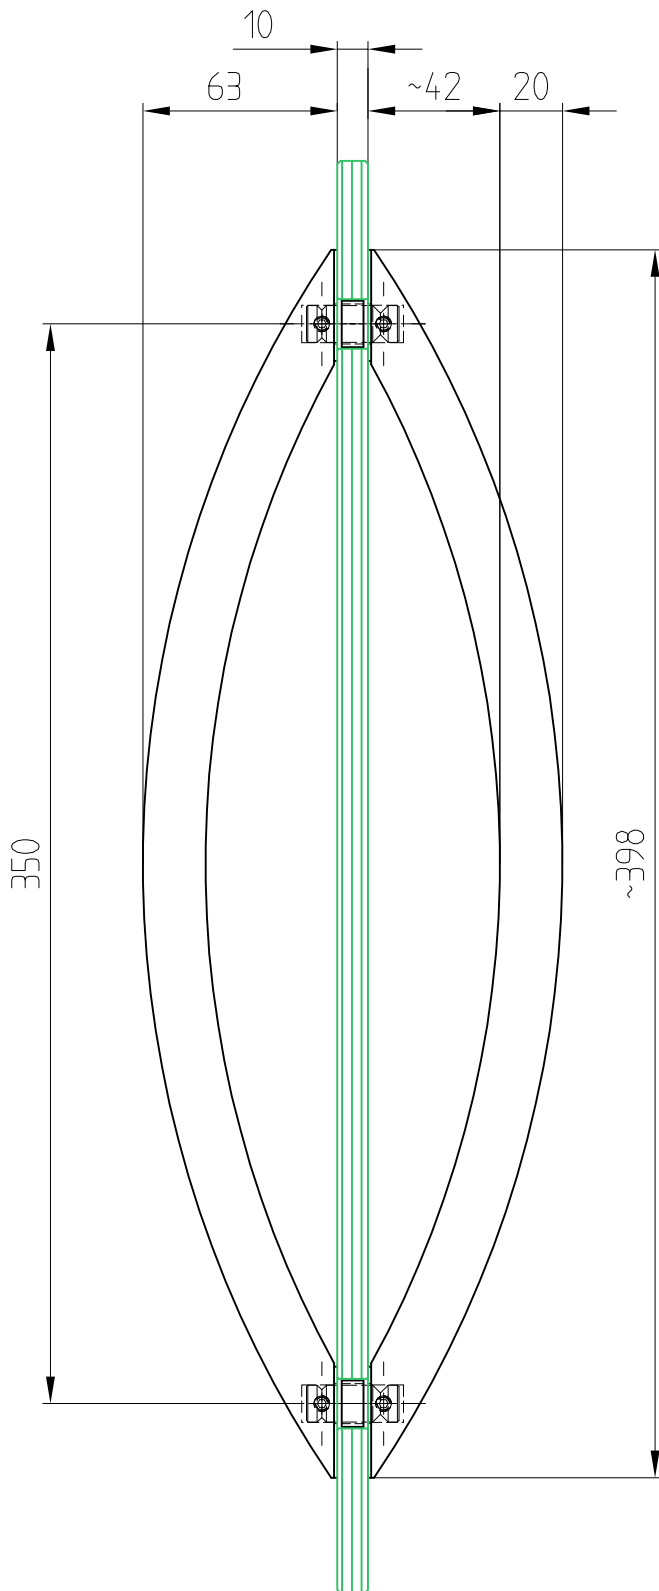

ARCOS Stoßgriff

fuer 8mm - 12mm Glas
-zwei Befestigungspunkte 398 mm lang-

Glasbearbeitung
M 1:1

Art. Nr. 26.500 (fuer 8 - 12mm Glas)

Glasdicke	Länge der Verbindungsbolzen	Anzahl der Unterlegscheiben
8 mm	28 mm	—
10 mm	30 mm	1
12 mm	32 mm	2

Schnitt A:A 2:1

90° gedreht