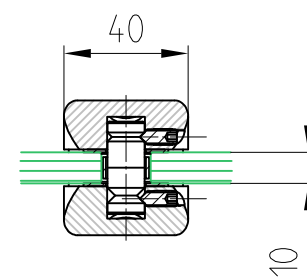

ARCOS Stoßgriff

fuer 8mm - 12mm Glas
-zwei Befestigungspunkte 398 mm lang-

Glasbearbeitung
M 1:1

Art. Nr. 26.500 (fuer 8 - 12mm Glas)

Glasdicke	Länge der Verbindungsbolzen	Anzahl der Unterlegscheiben
8 mm	28 mm	—
10 mm	30 mm	1
12 mm	32 mm	2

Schnitt A:A 2:1

90° gedreht