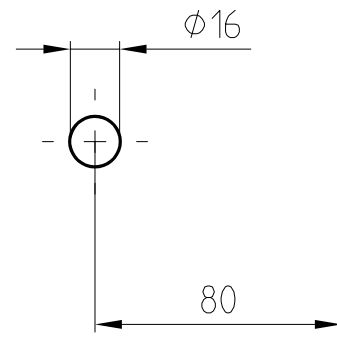

ARCOS Stoßgriff

fuer 8mm - 12mm Glas
-zwei Befestigungspunkte 398 mm lang-

Glasbearbeitung
M 1:1

Art. Nr. 26.500 (fuer 8 - 12mm Glas)

Glasdicke	Länge der Verbindungsbolzen	Anzahl der Unterlegscheiben
8 mm	28 mm	—
10 mm	30 mm	1
12 mm	32 mm	2

Schnitt A:A 2:1

90° gedreht